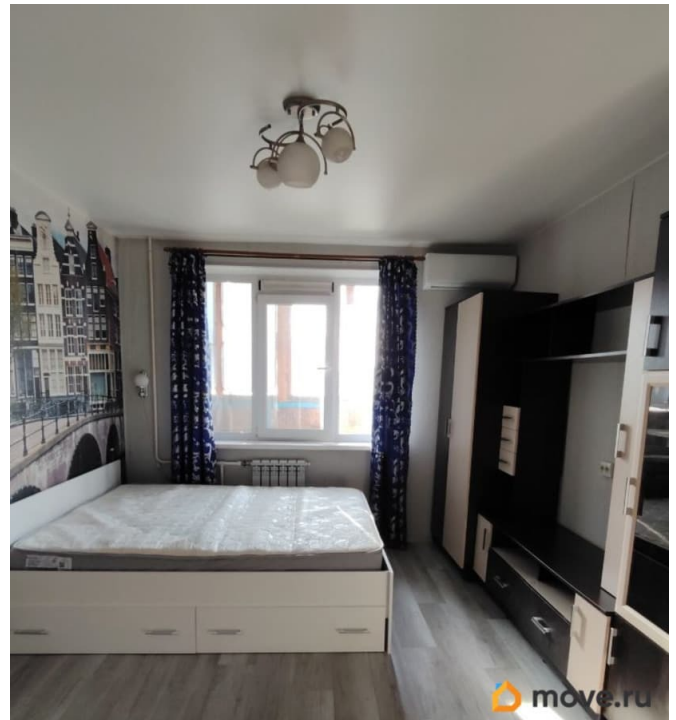

🕒 Создано: 06.08.2025 в 17:57

🔄 Обновлено: 01.04.2026 в 10:05

Юлия Алексеевна Скворцова, Юлия Алексеевна Скворцова
79119806559

Санкт-Петербург, Планерная улица, 21К1

38 000 ₹

Санкт-Петербург, Планерная улица, 21К1

Округ

[СПБ, Приморский район](#)

Улица

[улица Планерная](#)

Квартира

Количество комнат

1

Высота потолков

2.6 м

Жилая площадь

18 м²

Площадь кухни

10 м²

Общая площадь

35 м²

Этаж

10/12

Детали объекта

Тип сделки

Сдаю

Раздел

[Квартиры](#)

Тип балкона

балкон

для заметок