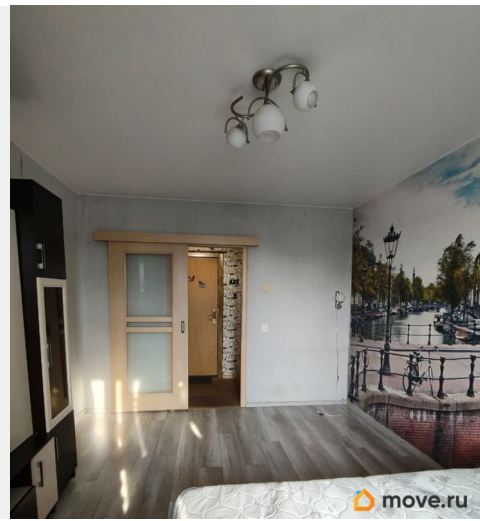

да

интернет, мебель, мебель на кухне, стиральная машина,
холодильник, лифт, парковка

Описание

Добрый день! Впервые сдается на длительный срок уютная 1-комнатная квартира в Приморском районе улица Планерная Квартира укомплектована для КОМФОРТНОГО проживания всей необходимой мебелью (всё, что на фото) из техники: холодильник, электрическая плита , духовой шкаф, микроволновая печь, стиральная машина, вытяжка, кондиционер, чайник домофон Район с уже давно развитой инфраструктурой: детские и спортивные, фитнес клубы, стоматологические клиники, салоны, кафе и рестораны, всевозможные магазины и многое другое. До метро 10 мин на транспорте Сдается платежеспособным и порядочным. Можно с ребенком. можно обсудить с собачкой Заключаем договор найма. Залог за один месяц Коммунальные платежи оплачиваются отдельно по квитанциям есть комиссия агента -----
Примечание: у собственника могут быть дополнительные пожелания к жильцам - обсудите их в чате или по телефону