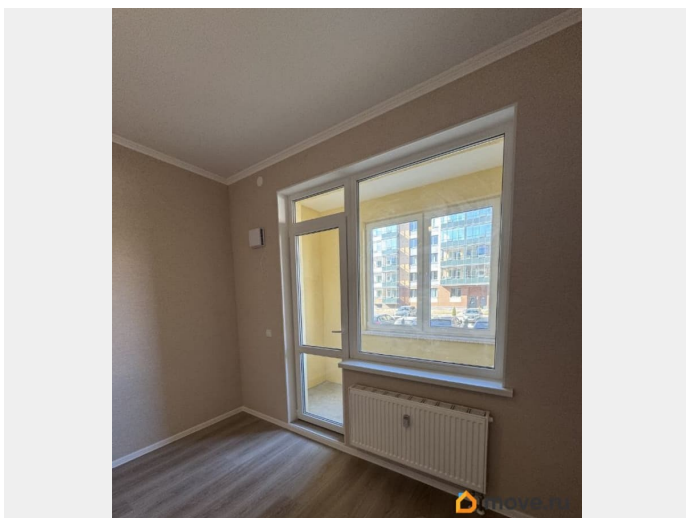

## Описание

Сдается 2-Евро квартира в ЖК Юг Таун, улица Нины Петровой, 9 Новый ремонт, первая сдача. Предпочтительно для маникюра, мастерской, салона красоты и тп. В комнате и кухонной зоне большие окна, очень светлая квартира. Также рассмотрим стандартную аренду. Животных обсудим. СНГ + 10 тр. Оплата 33 тр + к/у + свет, вода по счетчику. Депозит 33 тр возвратный. комиссия -50%. Возможна до комплектация по необходимости: холодильник, стиральная машина, диван. Остальное по необходимости обсудим. Двор без машин с детской площадкой. Все в районе есть. Звоните, оперативно покажем. Квартира свободна.