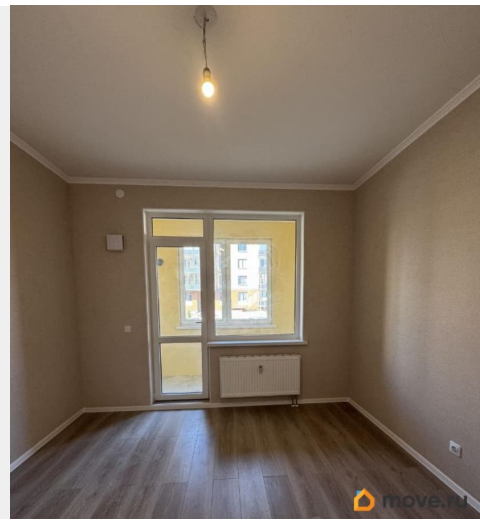

## Описание

Сдается 2-Евро квартира в ЖК Юг Таун, улица Нины Петровой, 9 Новый ремонт, первая сдача. Предпочтительно для маникюра, мастерской, салона красоты и тп. В комнате и кухонной зоне большие окна, очень светлая квартира. Также рассмотрим стандартную аренду. Животных обсудим. СНГ + 10 тр. Оплата 33 тр + к/у + свет, вода по счетчику. Депозит 33 тр возвратный. комиссия -50%. Возможна до комплектация по необходимости: холодильник, стиральная машина, диван. Остальное по необходимости обсудим. Двор без машин с детской площадкой. Все в районе есть. Звоните, оперативно покажем. Квартира свободна.