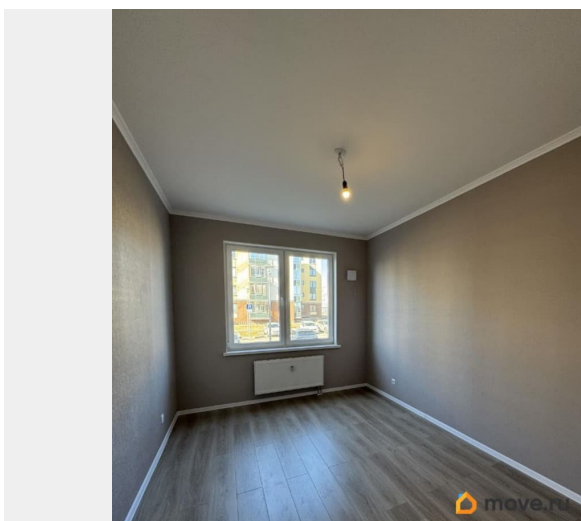

## Описание

Сдается 2-Евро квартира в ЖК Юг Таун, улица Нины Петровой, 9 Новый ремонт, первая сдача. Предпочтительно для маникюра, мастерской, салона красоты и тп. В комнате и кухонной зоне большие окна, очень светлая квартира. Также рассмотрим стандартную аренду. Животных обсудим. СНГ + 10 тр. Оплата 33 тр + к/у + свет, вода по счетчику. Депозит 33 тр возвратный. комиссия -50%. Возможна до комплектация по необходимости: холодильник, стиральная машина, диван. Остальное по необходимости обсудим. Двор без машин с детской площадкой. Все в районе есть. Звоните, оперативно покажем. Квартира свободна.