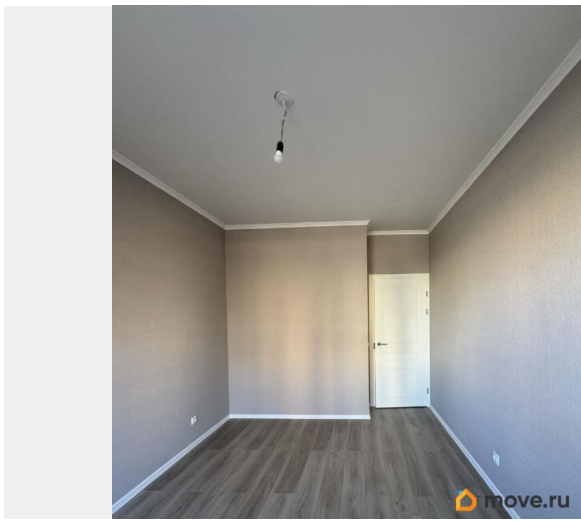

## Описание

Сдается 2-Евро квартира в ЖК Юг Таун, улица Нины Петровой, 9 Новый ремонт, первая сдача. Предпочтительно для маникюра, мастерской, салона красоты и тп. В комнате и кухонной зоне большие окна, очень светлая квартира. Также рассмотрим стандартную аренду. Животных обсудим. СНГ + 10 тр. Оплата 33 тр + к/у + свет, вода по счетчику. Депозит 33 тр возвратный. комиссия -50%. Возможна до комплектация по необходимости: холодильник, стиральная машина, диван. Остальное по необходимости обсудим. Двор без машин с детской площадкой. Все в районе есть. Звоните, оперативно покажем. Квартира свободна.