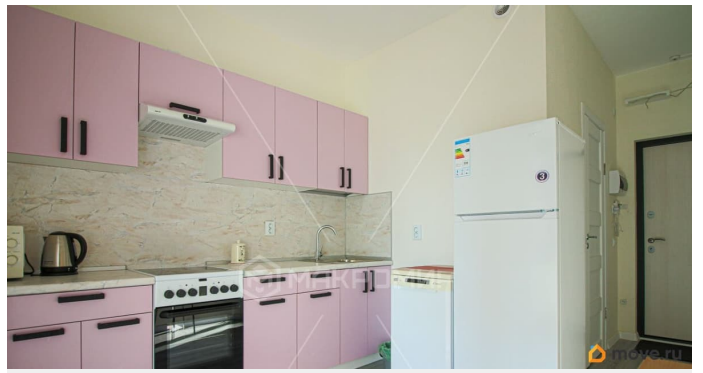

интернет, мебель, мебель на кухне, стиральная машина, холодильник, лифт, парковка

Описание

Предлагается в аренду на длительный срок однокомнатная в Приморском районе в транспортной доступности от станции метро Комендантский проспект, по адресу: Плесецкая улица дом 28, корпус 1. ЖК ЦДС Dreamline. Качественный евроремонт. Отличное состояние. Есть вся необходимая мебель и бытовая техника для комфортного проживания. Встроенная кухня с посудомоечной машиной. Совмещённый санузел. Лоджия. Вид во двор. Без животных. Можно с ребенком.