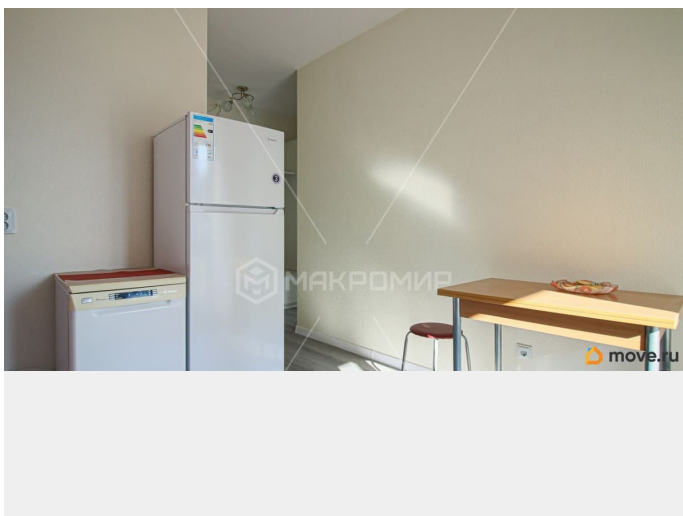

Площадь кухни

10 м²

Общая площадь

35 м²

Этаж

7/11

Детали объекта

Тип сделки

интернет, мебель, мебель на кухне, стиральная машина, холодильник, лифт, парковка

Описание

Предлагается в аренду на длительный срок однокомнатная в Приморском районе в транспортной доступности от станции метро Комендантский проспект, по адресу: Плесецкая улица дом 28, корпус 1. ЖК ЦДС Dreamline. Качественный евроремонт. Отличное состояние. Есть вся необходимая мебель и бытовая техника для комфортного проживания. Встроенная кухня с посудомоечной машиной. Совмещённый санузел. Лоджия. Вид во двор. Без животных. Можно с ребенком.