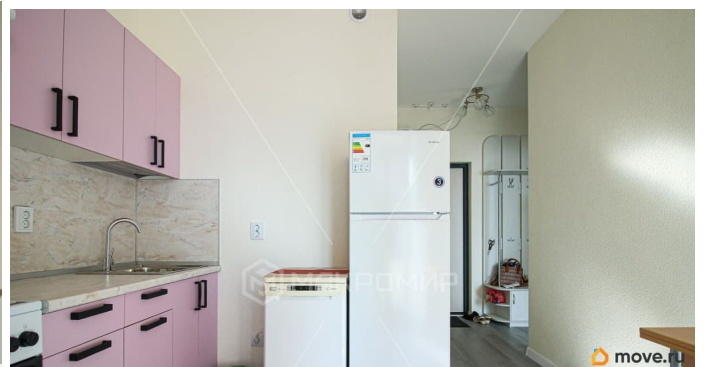

интернет, мебель, мебель на кухне, стиральная машина, холодильник, лифт, парковка

Описание

Предлагается в аренду на длительный срок однокомнатная в Приморском районе в транспортной доступности от станции метро Комендантский проспект, по адресу: Плесецкая улица дом 28, корпус 1. ЖК ЦДС Dreamline. Качественный евроремонт. Отличное состояние. Есть вся необходимая мебель и бытовая техника для комфортного проживания. Встроенная кухня с посудомоечной машиной. Совмещённый санузел. Лоджия. Вид во двор. Без животных. Можно с ребенком.