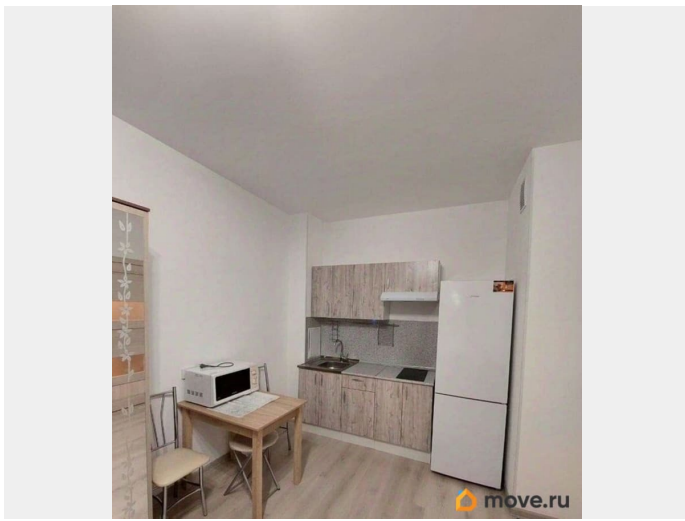

Год сдачи

2020 г.

мебель

Описание

Сдаётся на длительный срок просторная квартира в пяти минут пешком от метро Старая деревня с новой мебелью. Парк ЦПКиО, Крестовский остров. Торговый центр.

Внутренняя парковка. Приморское шоссе, выезд на КАД. к/у оплачиваются отдельно.