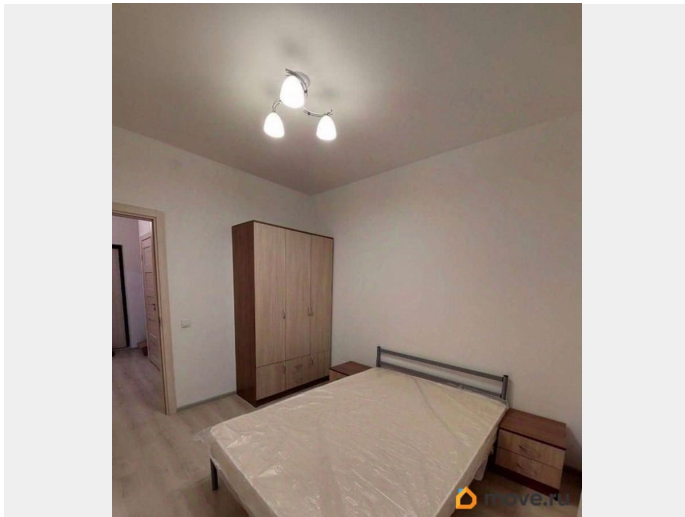

Год сдачи

2020 г.

мебель

Описание

Сдаётся на длительный срок просторная квартира в пяти минут пешком от метро Старая деревня с новой мебелью. Парк ЦПКиО, Крестовский остров. Торговый центр.

Внутренняя парковка. Приморское шоссе, выезд на КАД. к/у оплачиваются отдельно.