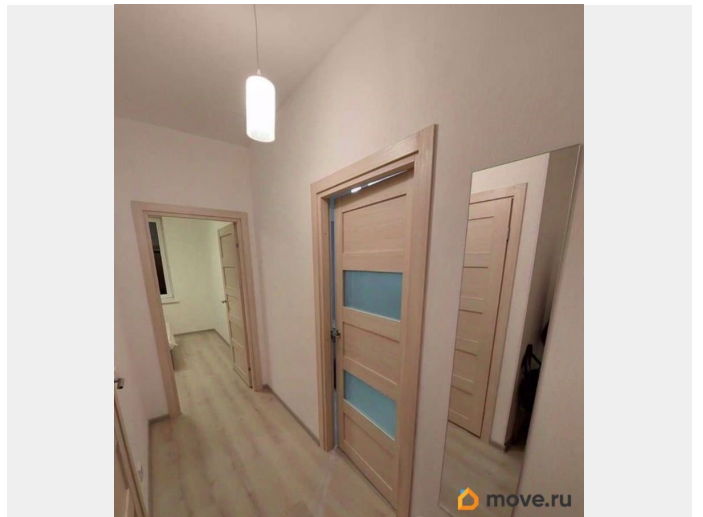

Год сдачи

2020 г.

мебель

Описание

Сдаётся на длительный срок просторная квартира в пяти минут пешком от метро Старая деревня с новой мебелью. Парк ЦПКиО, Крестовский остров. Торговый центр.

Внутренняя парковка. Приморское шоссе, выезд на КАД. к/у оплачиваются отдельно.