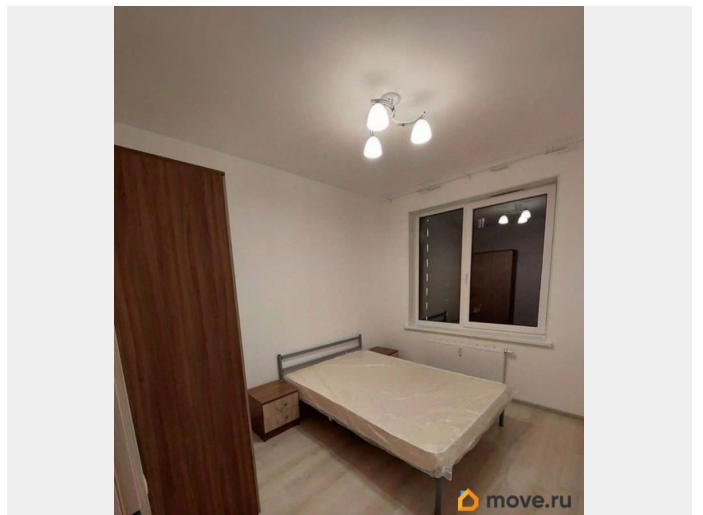

Год сдачи

2020 г.

мебель

Описание

Сдаётся на длительный срок просторная квартира в пяти минут пешком от метро Старая деревня с новой мебелью. Парк ЦПКиО, Крестовский остров. Торговый центр.

Внутренняя парковка. Приморское шоссе, выезд на КАД. к/у оплачиваются отдельно.