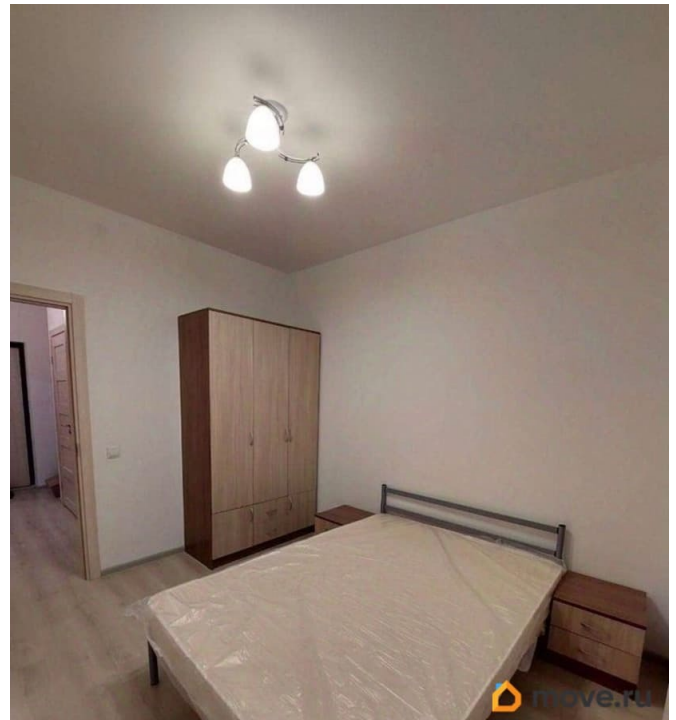

Год сдачи

2020 г.

мебель

Описание

Сдаётся на длительный срок просторная квартира в пяти минут пешком от метро Старая деревня с новой мебелью. Парк ЦПКиО, Крестовский остров. Торговый центр.

Внутренняя парковка. Приморское шоссе, выезд на КАД. к/у оплачиваются отдельно.