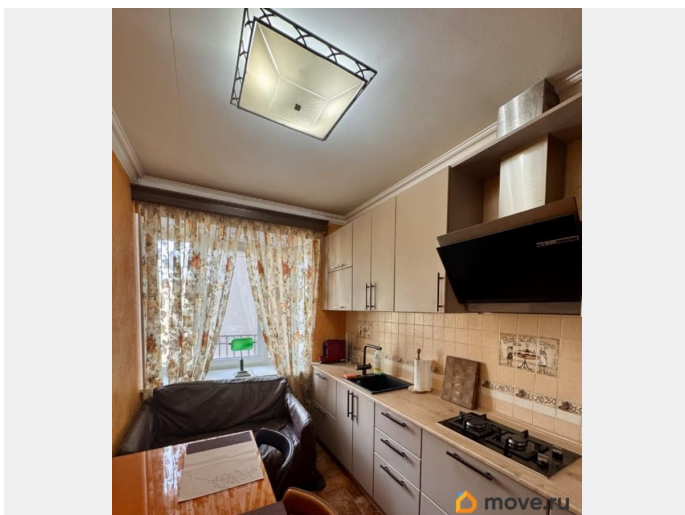

Вид из окна

на улицу

Ремонт

дизайнерский

мебель, мебель на кухне, стиральная машина, холодильник, парковка

Описание

Сдается отличная однокомнатная квартира в новом доме с премиальной отделкой в тихой и престижной части Адмиралтейского района. Квартира после дизайнерского ремонта, что позволяет наслаждаться стильным интерьером в петербургском стиле, который так трудно выполнить и невозможно подделать. Дорогая и качественная мебель и техника. Окна выходят в тихий двор и в сквер Клинского переулка. Здание построено в 1993 году по проекту архитекторов Шарлыгиной и Габе в стиле ретроспективизм. Эта стильная квартира - от ценителя и для ценителя.