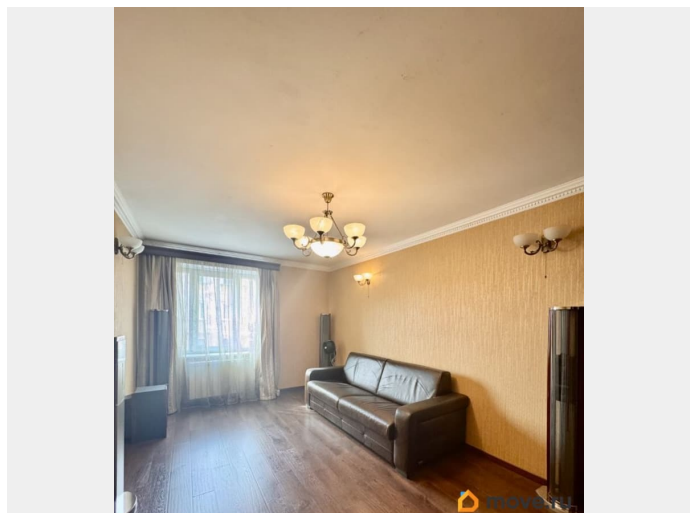

Вид из окна

на улицу

Ремонт

дизайнерский

мебель, мебель на кухне, стиральная машина, холодильник, парковка

Описание

Сдается отличная однокомнатная квартира в новом доме с премиальной отделкой в тихой и престижной части Адмиралтейского района. Квартира после дизайнерского ремонта, что позволяет наслаждаться стильным интерьером в петербургском стиле, который так трудно выполнить и невозможно подделать. Дорогая и качественная мебель и техника. Окна выходят в тихий двор и в сквер Клинского переулка. Здание построено в 1993 году по проекту архитекторов Шарлыгиной и Габе в стиле ретроспективизм. Эта стильная квартира - от ценителя и для ценителя.