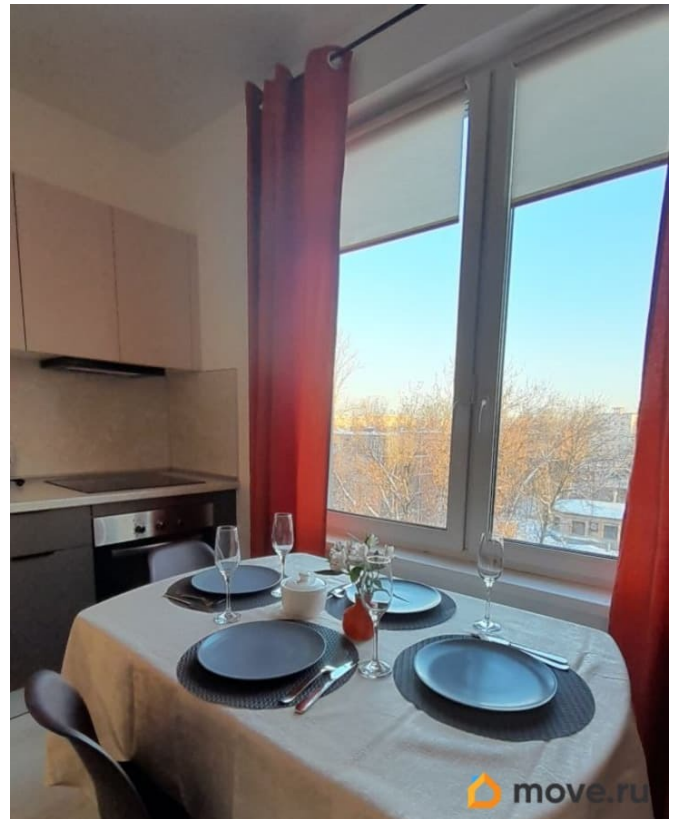

🕒 Создано: 28.01.2025 в 22:44

Обновлено: 04.04.2026 в 09:57

Агент

79117987367

Санкт-Петербург, Белевский переулок, 8

52 000 ₽

Санкт-Петербург, Белевский переулок, 8

Округ

[СПБ, Невский район](#)

Улица

[проспект Белевский](#)

Квартира

Количество комнат

1

Жилая площадь

9 м²

Площадь кухни

16 м²

Общая площадь

35 м²

Этаж

6/7

Детали объекта

Тип сделки

Сдаю

Раздел

[Квартиры](#)

Тип балкона

ЛОДЖИЯ

Тип санузла

совмещенный

для заметок