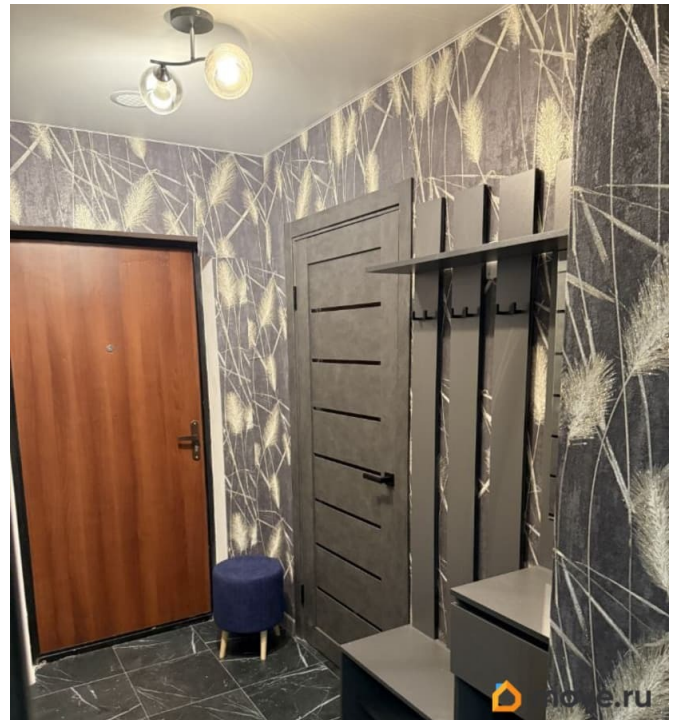

🕒 Создано: 04.04.2026 в 22:46

🔄 Обновлено: 05.04.2026 в 14:08

Собственник

79119609989

**Санкт-Петербург, Московское шоссе,
262к1**

30 000 ₺

Санкт-Петербург, Московское шоссе, 262к1

Округ

[СПБ, Пушкинский район](#)

Квартира

Количество комнат

1

Высота потолков

2.47 м

Жилая площадь

17 м²

Площадь кухни

9.1 м²

Общая площадь

35 м²

Этаж

6/11

Детали объекта

Тип сделки

Сдаю

Раздел

[Квартиры](#)

Тип балкона

балкон

Тип санузла

для заметок