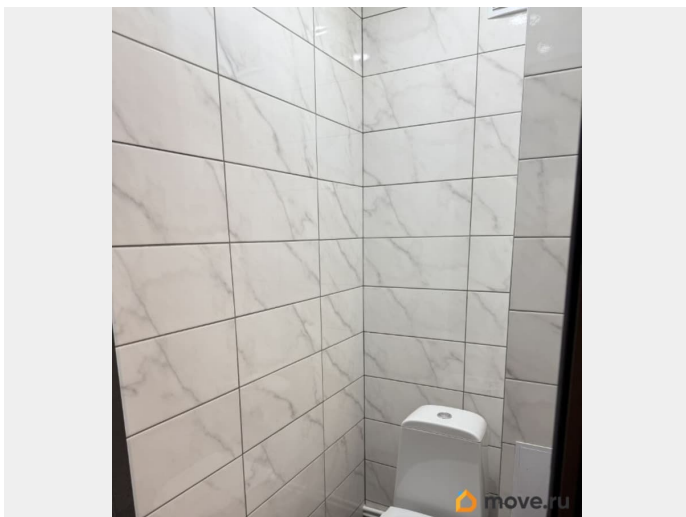

без комиссии. Предусмотрен залог. 30000 руб. + счетчики, залог 35000руб. можно с животными. Сдается впервые вся мебель и техника новая по необходимости приобретение дополнительной мебели или техники в квартиру можно обговорить лично