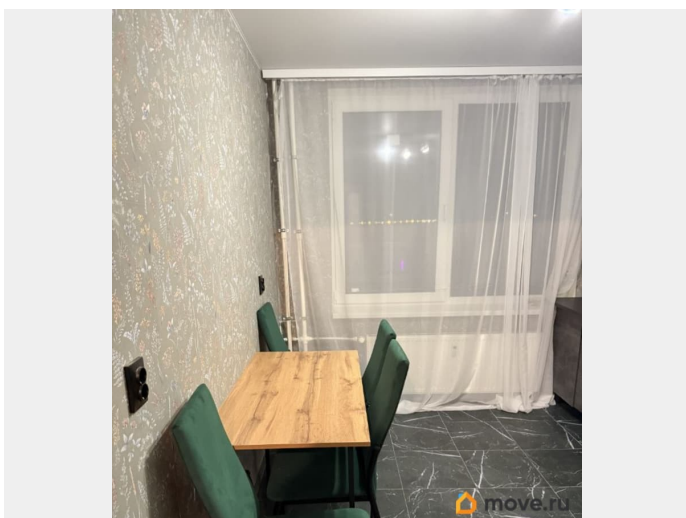

без комиссии. Предусмотрен залог. 30000 руб. + счетчики, залог 35000руб. можно с животными. Сдается впервые вся мебель и техника новая по необходимости приобретение дополнительной мебели или техники в квартиру можно обговорить лично