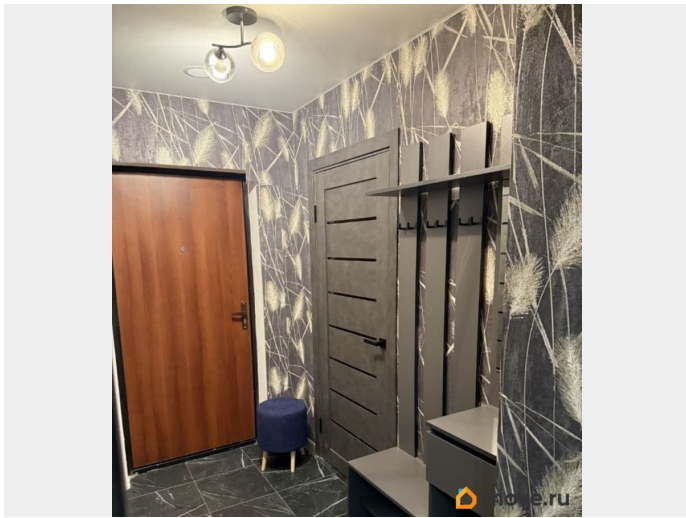

без комиссии. Предусмотрен залог. 30000 руб. + счетчики, залог 35000руб. можно с животными. Сдается впервые вся мебель и техника новая по необходимости приобретение дополнительной мебели или техники в квартиру можно обговорить лично