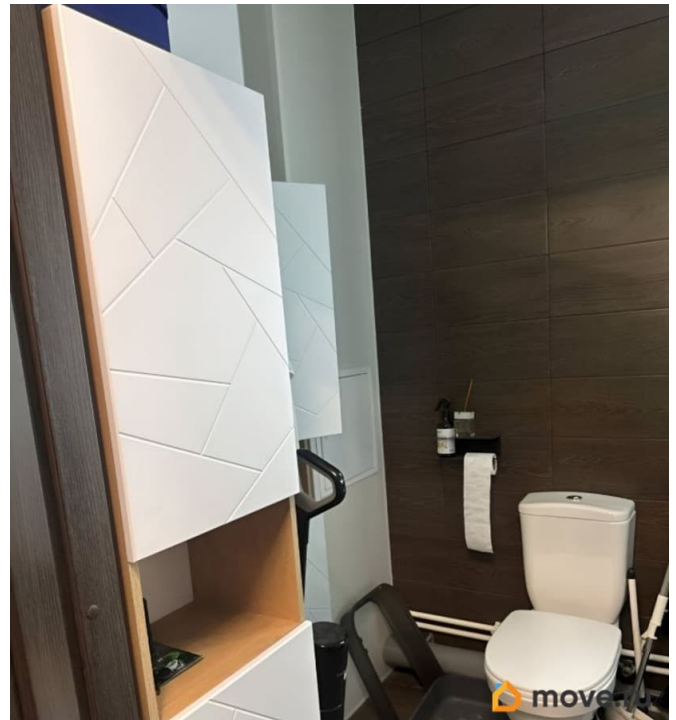

🕒 Создано: 06.04.2026 в 13:51

🔄 Обновлено: 06.04.2026 в 12:47

Денис Коденко, Денис Коденко

79811732212

**Санкт-Петербург, Светлановский
проспект, 8**

49 000 ₽

Санкт-Петербург, Светлановский проспект, 8

Округ

[СПБ, Выборгский район](#)

Улица

[проспект Светлановский](#)

Квартира

Количество комнат

1

Жилая площадь

10 м²

Площадь кухни

15 м²

Общая площадь

35 м²

Этаж

6/12

Детали объекта

Тип сделки

Сдаю

Раздел

[Квартиры](#)

Тип балкона

лоджия

Квартира в новостройке

для заметок