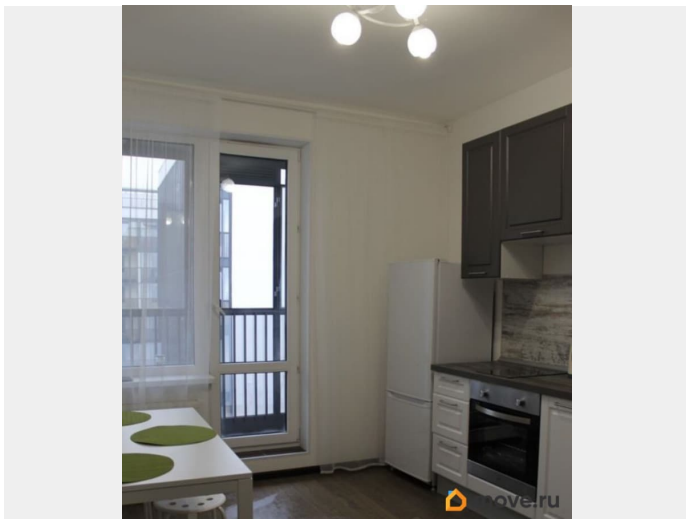

## Описание

Сдаётся. 1к.кв. в 15 мин. пеш. от ст. м. Московская. Новый кирпично-монолитный дом от setl city ЖК Философия. Квартира с отделкой Шоколад. Расположена на 10эт. /12эт. дома. Комната 17кв.м., кухня 10кв.м.. Сан.узел раздельный. Имеется застекленная лоджия (выход с кухни). Окна в тихий двор без машин. Имеется вся необходимая мебель и техника для комфортного проживания( Кухонный встр. гарнитур, эл. вар. панель, дух шкаф, стол обед.+ табуреты, 2-х кам. холодильник, диван раздвижной, 3-х стрв. шкаф, камод, люстры, торшер). Очень уютная обстановка. Сдается на длительный срок от 11 мес. Для 1/пары/семьи с ребенком. Арендная плата 42 000? +ку (5000?) Имеется залог за сохранность имущества, 100%, можно внести 2 платежами. Комиссия 50% оплачивается по факту заключения договора аренды и фактическому вселению нанимателя. Звоните, с удовольствием ответчу на ваши вопросы и произведу показ. -- --- Примечание: у собственника могут быть дополнительные пожелания к жильцам - обсудите их в чате или по телефону