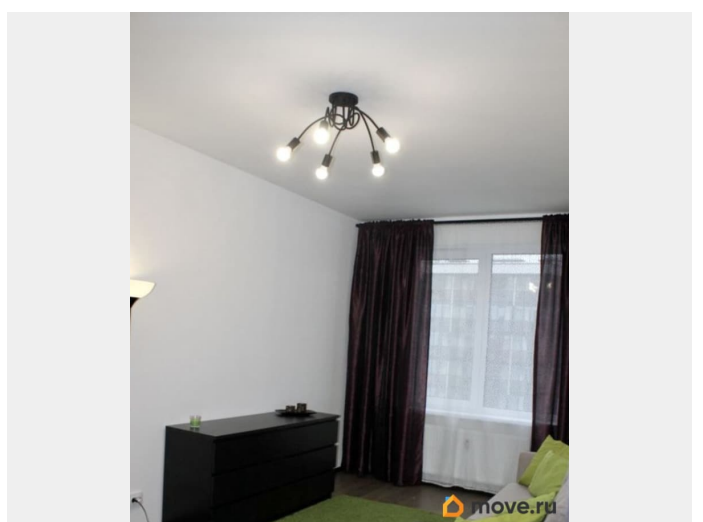

## Описание

Сдаётся. 1к.кв. в 15 мин. пеш. от ст. м. Московская. Новый кирпично-монолитный дом от setl city ЖК Философия. Квартира с отделкой Шоколад. Расположена на 10эт. /12эт. дома. Комната 17кв.м., кухня 10кв.м.. Сан.узел раздельный. Имеется застекленная лоджия (выход с кухни). Окна в тихий двор без машин. Имеется вся необходимая мебель и техника для комфортного проживания( Кухонный встр. гарнитур, эл. вар. панель, дух шкаф, стол обед.+ табуреты, 2-х кам. холодильник, диван раздвижной, 3-х стрв. шкаф, камод, люстры, торшер). Очень уютная обстановка. Сдается на длительный срок от 11 мес. Для 1/пары/семьи с ребенком. Арендная плата 42 000? +ку (5000?) Имеется залог за сохранность имущества, 100%, можно внести 2 платежами. Комиссия 50% оплачивается по факту заключения договора аренды и фактическому вселению нанимателя. Звоните, с удовольствием ответчу на ваши вопросы и произведу показ. -- --- Примечание: у собственника могут быть дополнительные пожелания к жильцам - обсудите их в чате или по телефону