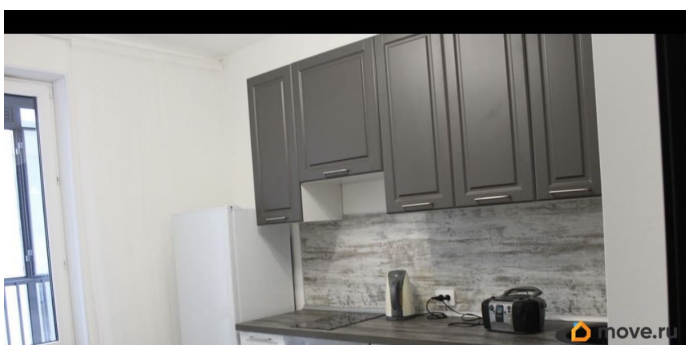

## Описание

Сдаётся. 1к.кв. в 15 мин. пеш. от ст. м. Московская. Новый кирпично-монолитный дом от setl city ЖК Философия. Квартира с отделкой Шоколад. Расположена на 10эт. /12эт. дома. Комната 17кв.м., кухня 10кв.м.. Сан.узел раздельный. Имеется застекленная лоджия (выход с кухни). Окна в тихий двор без машин. Имеется вся необходимая мебель и техника для комфортного проживания( Кухонный встр. гарнитур, эл. вар. панель, дух шкаф, стол обед.+ табуреты, 2-х кам. холодильник, диван раздвижной, 3-х стрв. шкаф, камод, люстры, торшер). Очень уютная обстановка. Сдается на длительный срок от 11 мес. Для 1/пары/семьи с ребенком. Арендная плата 42 000? +ку (5000?) Имеется залог за сохранность имущества, 100%, можно внести 2 платежами. Комиссия 50% оплачивается по факту заключения договора аренды и фактическому вселению нанимателя. Звоните, с удовольствием ответчу на ваши вопросы и произведу показ. -- --- Примечание: у собственника могут быть дополнительные пожелания к жильцам - обсудите их в чате или по телефону