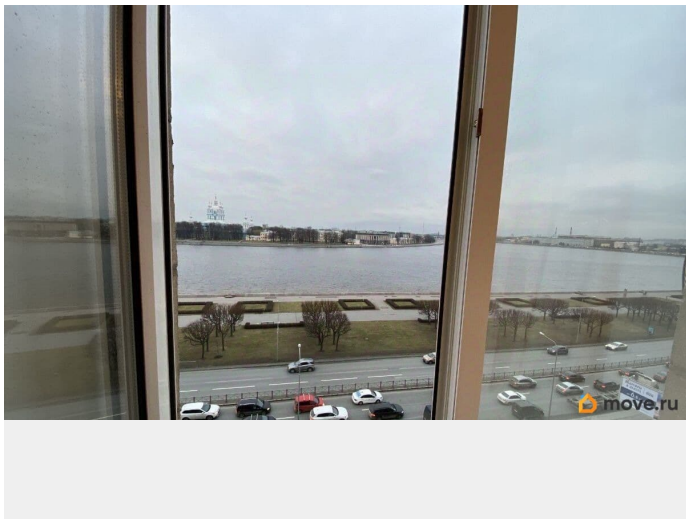

Move.ru - вся недвижимость России