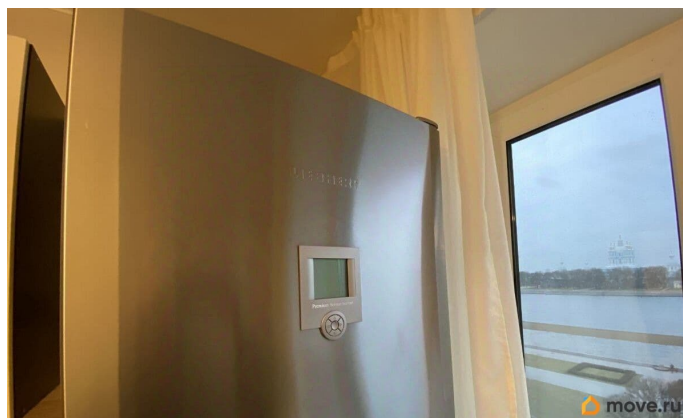

через агентство недвижимости. Комиссия 100%.