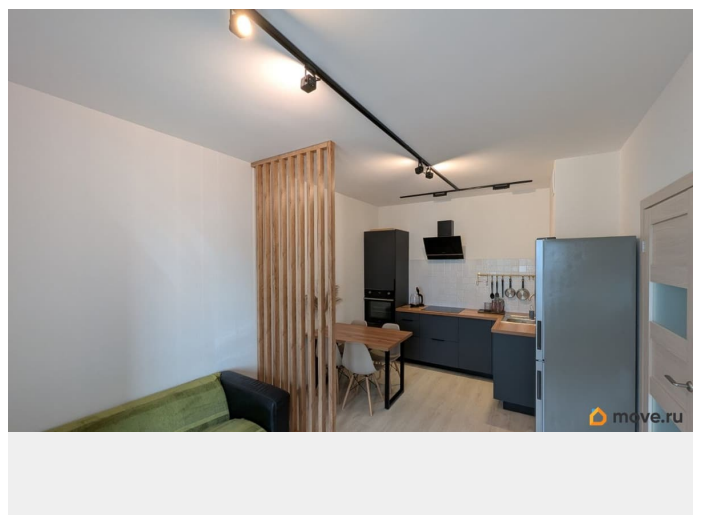

нуждаюсь. ----- Примечание: у собственника могут быть дополнительные пожелания к жильцам - обсудите их в чате или по телефону