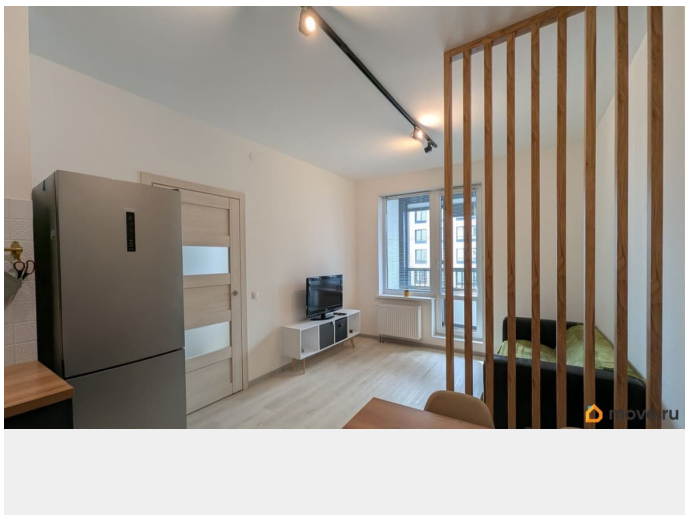

нуждаюсь. ----- Примечание: у собственника могут быть дополнительные пожелания к жильцам - обсудите их в чате или по телефону