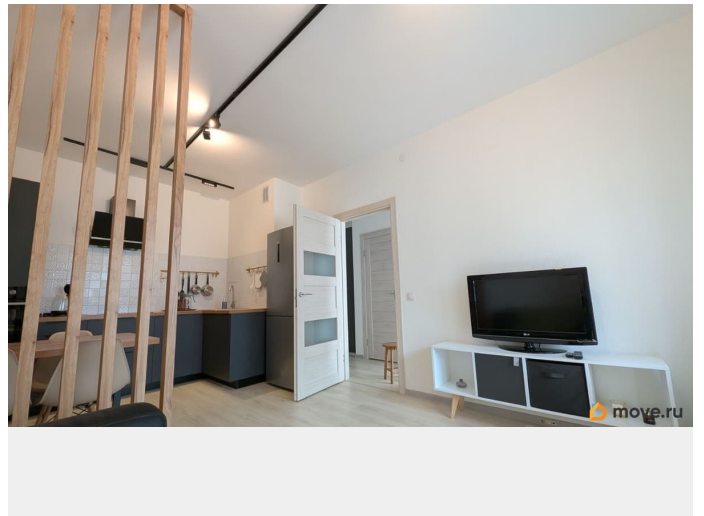

нуждаюсь. ----- Примечание: у собственника могут быть дополнительные пожелания к жильцам - обсудите их в чате или по телефону