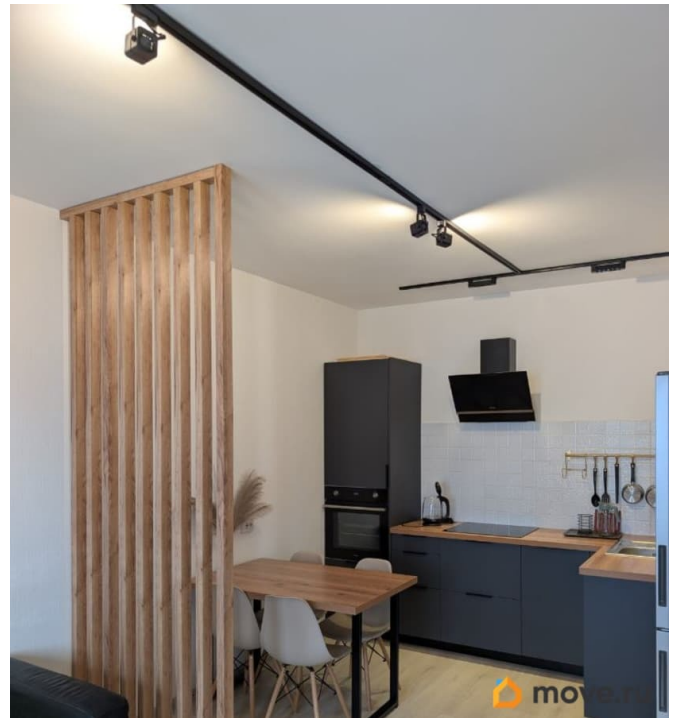

🕒 Создано: 26.11.2023 в 20:24

🔄 Обновлено: 13.04.2026 в 17:33

Собственник

74954760059

**Санкт-Петербург, Манчестерская улица,
Зк2**

56 000 ₽

Санкт-Петербург, Манчестерская улица, Зк2

Округ

[СПБ, Выборгский район](#)

Улица

[улица Манчестерская](#)

Квартира

Количество комнат

1

Жилая площадь

10 м²

Площадь кухни

17 м²

Общая площадь

35 м²

Этаж

9/12

Детали объекта

Тип сделки

Сдаю

Раздел

[Квартиры](#)

Тип балкона

балкон и лоджия

Квартира в новостройке

для заметок