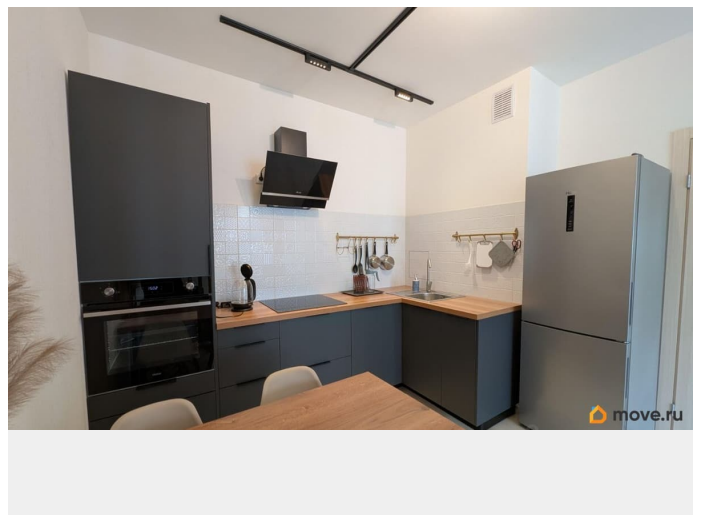

нуждаюсь. ----- Примечание: у собственника могут быть дополнительные пожелания к жильцам - обсудите их в чате или по телефону