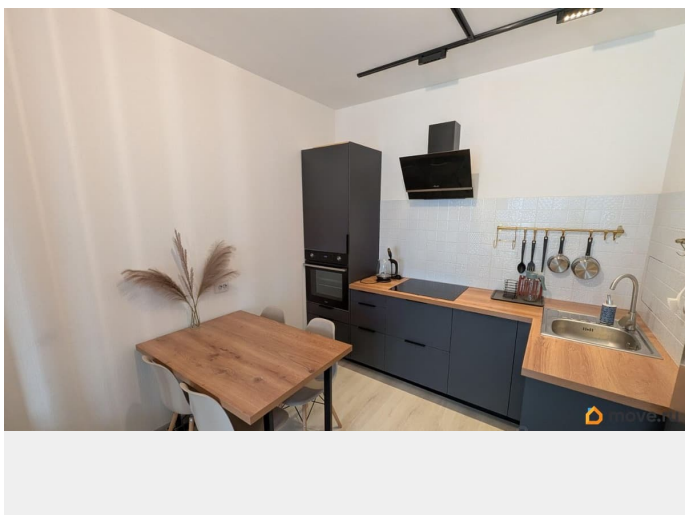

нуждаюсь. ----- Примечание: у собственника могут быть дополнительные пожелания к жильцам - обсудите их в чате или по телефону