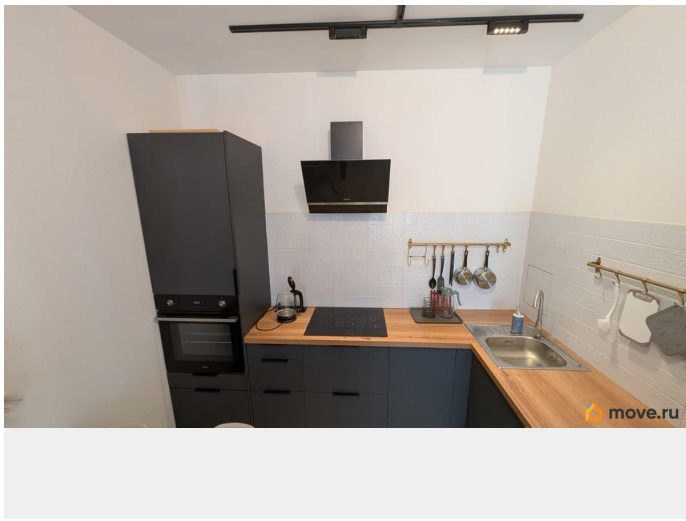

Move.ru - вся недвижимость России