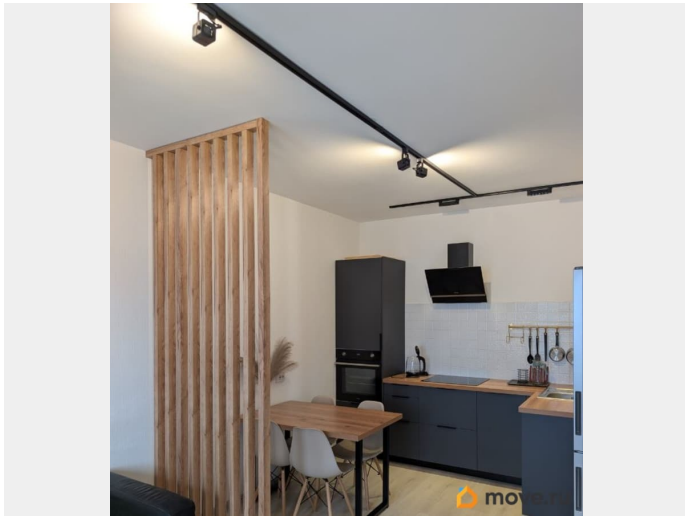

нуждаюсь. ----- Примечание: у собственника могут быть дополнительные пожелания к жильцам - обсудите их в чате или по телефону