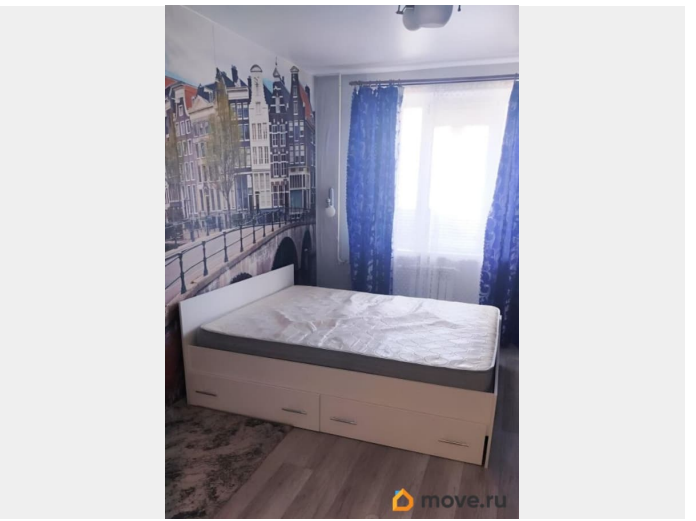

## Описание

для заметок

Сдаётся видовая однокомнатная квартира в доме 137 серии. На длительный срок. Характеристики квартиры: общая площадь 36 кв м, площадь кухни 8 кв м комната 14 кв м, 10-й этаж. Балкон застеклен. В квартире есть необходимая мебель. Также есть холодильник, стиральная машина, сушилки для белья, микроволновая печь, электрочайник, посуда. Установлен кран с фильтром для питьевой воды Район с хорошо развитой инфраструктурой. Удобное месторасположение- во дворе школа, детский сад, Лента, Окей и другие объекты социальной, торговой и развлекательной инфраструктуры. Удобная транспортная развязка. Рядом развязка ЗСД. Квартира сдаётся на длительный срок. Оплата 35000?/месяц + коммунальные платежи(в квартире установлены счётчики воды). Квартира теплая и тихая. Залог 35000? можно разделить на два платежа. Сдача напрямую от собственника, без комиссии агентства Сдаётся для одного человека, пары, семьи. РФ, РБ, КНР. Все вопросы в сообщениях. Просмотры по предварительной договорённости. Звонки с 10 до 16 часов С агентами не общаюсь