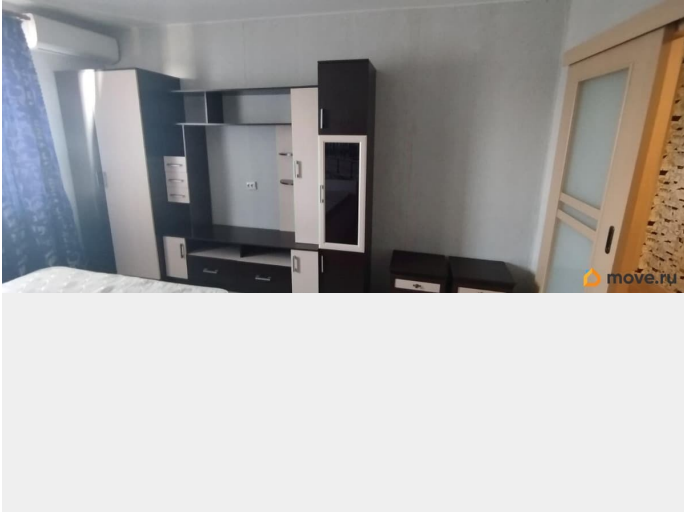

## Описание

для заметок

Сдаётся видовая однокомнатная квартира в доме 137 серии. На длительный срок. Характеристики квартиры: общая площадь 36 кв м, площадь кухни 8 кв м комната 14 кв м, 10-й этаж. Балкон застеклен. В квартире есть необходимая мебель. Также есть холодильник, стиральная машина, сушилки для белья, микроволновая печь, электрочайник, посуда. Установлен кран с фильтром для питьевой воды Район с хорошо развитой инфраструктурой. Удобное месторасположение- во дворе школа, детский сад, Лента, Окей и другие объекты социальной, торговой и развлекательной инфраструктуры. Удобная транспортная развязка. Рядом развязка ЗСД. Квартира сдаётся на длительный срок. Оплата 35000?/месяц + коммунальные платежи(в квартире установлены счётчики воды). Квартира теплая и тихая. Залог 35000? можно разделить на два платежа. Сдача напрямую от собственника, без комиссии агентства Сдаётся для одного человека, пары, семьи. РФ, РБ, КНР. Все вопросы в сообщениях. Просмотры по предварительной договорённости. Звонки с 10 до 16 часов С агентами не общаюсь