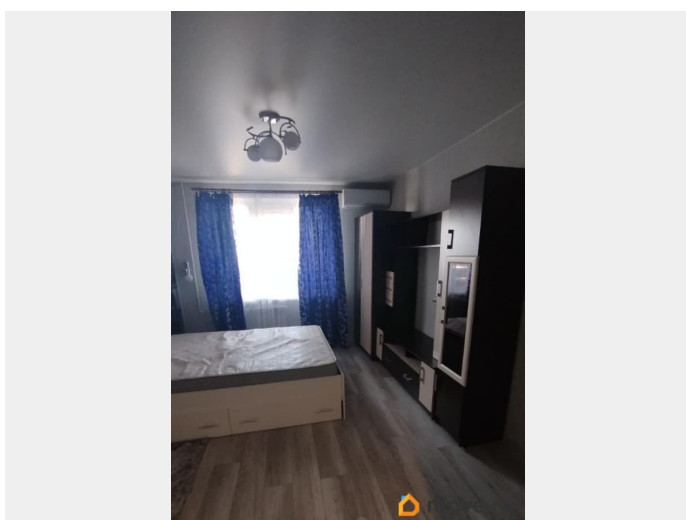

## Описание

для заметок

Сдаётся видовая однокомнатная квартира в доме 137 серии. На длительный срок. Характеристики квартиры: общая площадь 36 кв м, площадь кухни 8 кв м комната 14 кв м, 10-й этаж. Балкон застеклен. В квартире есть необходимая мебель. Также есть холодильник, стиральная машина, сушилки для белья, микроволновая печь, электрочайник, посуда. Установлен кран с фильтром для питьевой воды Район с хорошо развитой инфраструктурой. Удобное месторасположение- во дворе школа, детский сад, Лента, Окей и другие объекты социальной, торговой и развлекательной инфраструктуры. Удобная транспортная развязка. Рядом развязка ЗСД. Квартира сдаётся на длительный срок. Оплата 35000?/месяц + коммунальные платежи(в квартире установлены счётчики воды). Квартира теплая и тихая. Залог 35000? можно разделить на два платежа. Сдача напрямую от собственника, без комиссии агентства Сдаётся для одного человека, пары, семьи. РФ, РБ, КНР. Все вопросы в сообщениях. Просмотры по предварительной договорённости. Звонки с 10 до 16 часов С агентами не общаюсь