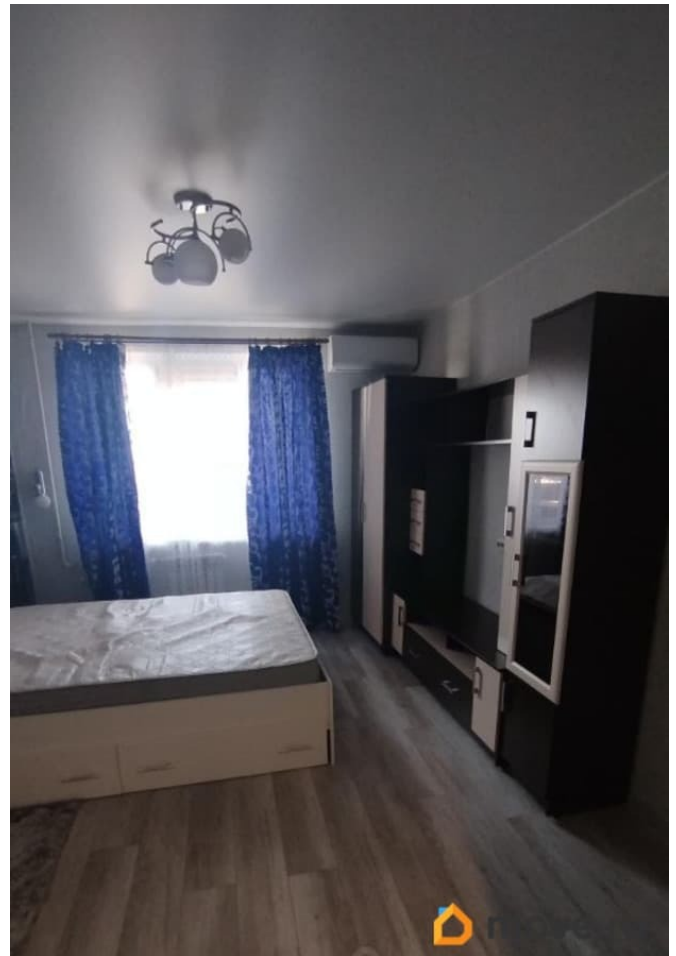

## Описание

для заметок

Сдаётся видовая однокомнатная квартира в доме 137 серии. На длительный срок. Характеристики квартиры: общая площадь 36 кв м, площадь кухни 8 кв м комната 14 кв м, 10-й этаж. Балкон застеклен. В квартире есть необходимая мебель. Также есть холодильник, стиральная машина, сушилки для белья, микроволновая печь, электрочайник, посуда. Установлен кран с фильтром для питьевой воды Район с хорошо развитой инфраструктурой. Удобное месторасположение- во дворе школа, детский сад, Лента, Окей и другие объекты социальной, торговой и развлекательной инфраструктуры. Удобная транспортная развязка. Рядом развязка ЗСД. Квартира сдаётся на длительный срок. Оплата 35000?/месяц + коммунальные платежи(в квартире установлены счётчики воды). Квартира теплая и тихая. Залог 35000? можно разделить на два платежа. Сдача напрямую от собственника, без комиссии агентства Сдаётся для одного человека, пары, семьи. РФ, РБ, КНР. Все вопросы в сообщениях. Просмотры по предварительной договорённости. Звонки с 10 до 16 часов С агентами не общаюсь