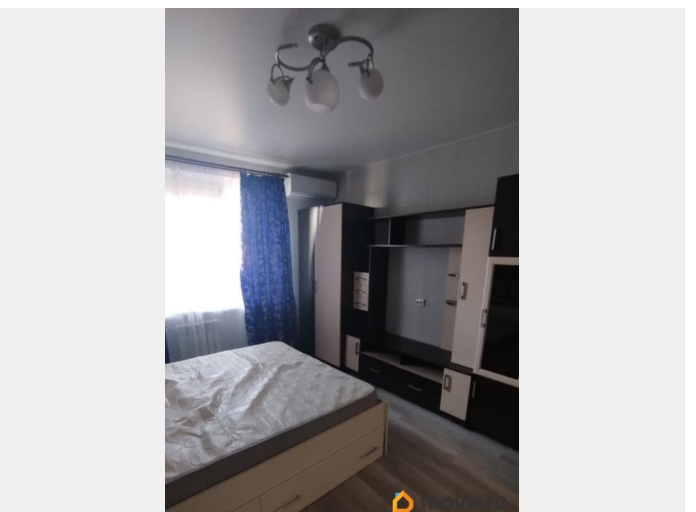

## Описание

для заметок

Сдаётся видовая однокомнатная квартира в доме 137 серии. На длительный срок. Характеристики квартиры: общая площадь 36 кв м, площадь кухни 8 кв м комната 14 кв м, 10-й этаж. Балкон застеклен. В квартире есть необходимая мебель. Также есть холодильник, стиральная машина, сушилки для белья, микроволновая печь, электрочайник, посуда. Установлен кран с фильтром для питьевой воды Район с хорошо развитой инфраструктурой. Удобное месторасположение- во дворе школа, детский сад, Лента, Окей и другие объекты социальной, торговой и развлекательной инфраструктуры. Удобная транспортная развязка. Рядом развязка ЗСД. Квартира сдаётся на длительный срок. Оплата 35000?/месяц + коммунальные платежи(в квартире установлены счётчики воды). Квартира теплая и тихая. Залог 35000? можно разделить на два платежа. Сдача напрямую от собственника, без комиссии агентства Сдаётся для одного человека, пары, семьи. РФ, РБ, КНР. Все вопросы в сообщениях. Просмотры по предварительной договорённости. Звонки с 10 до 16 часов С агентами не общаюсь