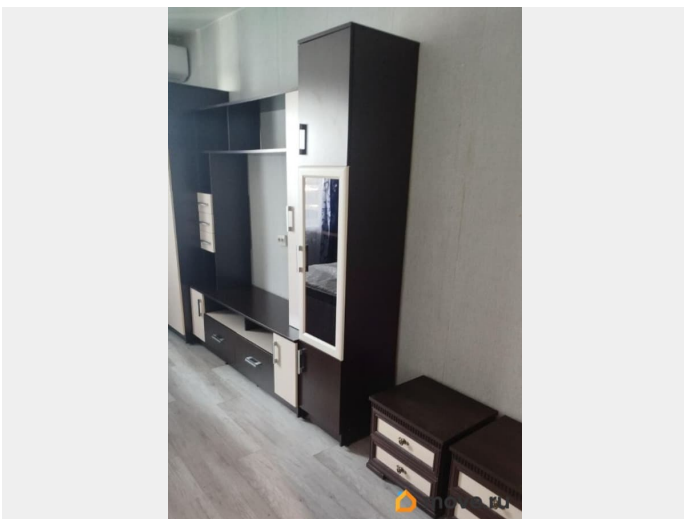

## Описание

для заметок

Сдаётся видовая однокомнатная квартира в доме 137 серии. На длительный срок. Характеристики квартиры: общая площадь 36 кв м, площадь кухни 8 кв м комната 14 кв м, 10-й этаж. Балкон застеклен. В квартире есть необходимая мебель. Также есть холодильник, стиральная машина, сушилки для белья, микроволновая печь, электрочайник, посуда. Установлен кран с фильтром для питьевой воды Район с хорошо развитой инфраструктурой. Удобное месторасположение- во дворе школа, детский сад, Лента, Окей и другие объекты социальной, торговой и развлекательной инфраструктуры. Удобная транспортная развязка. Рядом развязка ЗСД. Квартира сдаётся на длительный срок. Оплата 35000?/месяц + коммунальные платежи(в квартире установлены счётчики воды). Квартира теплая и тихая. Залог 35000? можно разделить на два платежа. Сдача напрямую от собственника, без комиссии агентства Сдаётся для одного человека, пары, семьи. РФ, РБ, КНР. Все вопросы в сообщениях. Просмотры по предварительной договорённости. Звонки с 10 до 16 часов С агентами не общаюсь