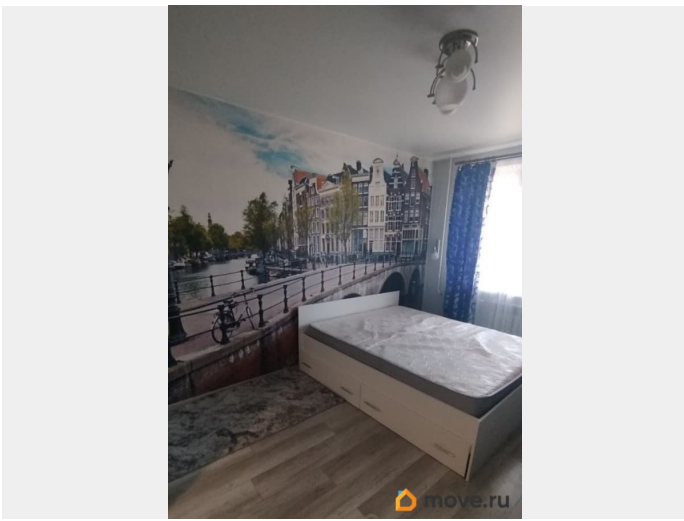

## Описание

для заметок

Сдаётся видовая однокомнатная квартира в доме 137 серии. На длительный срок. Характеристики квартиры: общая площадь 36 кв м, площадь кухни 8 кв м комната 14 кв м, 10-й этаж. Балкон застеклен. В квартире есть необходимая мебель. Также есть холодильник, стиральная машина, сушилки для белья, микроволновая печь, электрочайник, посуда. Установлен кран с фильтром для питьевой воды Район с хорошо развитой инфраструктурой. Удобное месторасположение- во дворе школа, детский сад, Лента, Окей и другие объекты социальной, торговой и развлекательной инфраструктуры. Удобная транспортная развязка. Рядом развязка ЗСД. Квартира сдаётся на длительный срок. Оплата 35000?/месяц + коммунальные платежи(в квартире установлены счётчики воды). Квартира теплая и тихая. Залог 35000? можно разделить на два платежа. Сдача напрямую от собственника, без комиссии агентства Сдаётся для одного человека, пары, семьи. РФ, РБ, КНР. Все вопросы в сообщениях. Просмотры по предварительной договорённости. Звонки с 10 до 16 часов С агентами не общаюсь