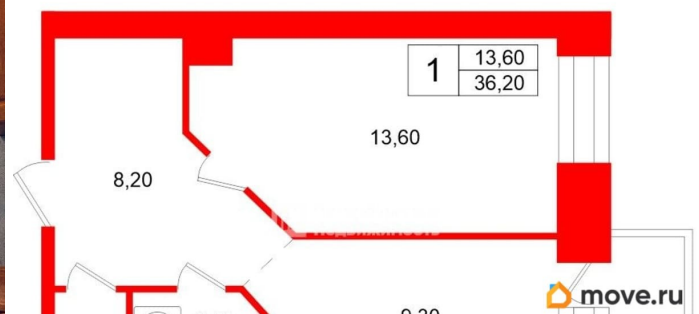

Тип санузла

раздельный

Ремонт

косметический

Квартира в новостройке

да

мебель, стиральная машина, холодильник, лифт

Описание

Номер объявления: 21737 - назовите его оператору. Уютная и светлая 1-комнатная квартира. Есть вся необходимая мебель и бытовая техника для комфортного проживания. Удобное расположение — в пешей доступности до метро, рядом находятся парк Сосновка и Муринский парк, где можно заниматься спортом и наслаждаться прогулками на свежем воздухе. Косметический ремонт, квартира готова к заселению. Доступ к инфраструктуре. Все необходимые магазины и кафе расположены рядом. Кому подойдет: Рассматриваем 1-2 человек (можно семейную пару), аккуратных, уважающих тишину и ведущих здоровый образ жизни. Есть разобранная двуспальная кровать.