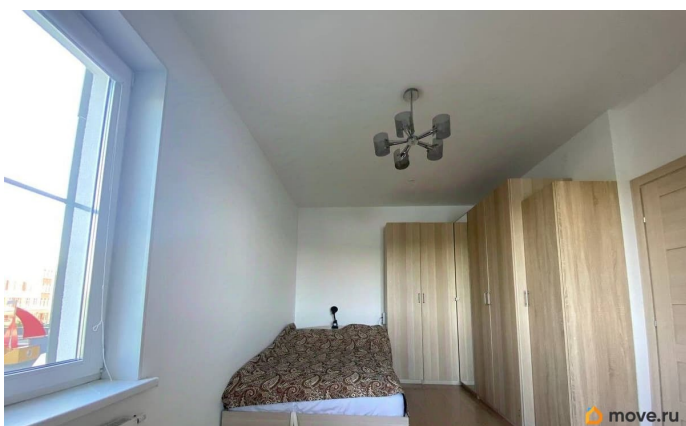

## Описание

Вашему вниманию предлагается уютная 1-комнатная квартира в ЖК «Невские Паруса» Собственник рассматривает арендаторов без маленьких детей и животных!

Преимуществами квартиры и дома мы выделим: - Интересная планировка с кухней 10м2 - Удобный 3 этаж - можно подняться пешком - ПОТРЯСАЮЩИЙ ВИД НА НЕВУ (смотри фото) - Организованный пляж на берегу Невы прямо у дома - Вся необходимая мебель и техника для комфортного проживания в наличии. И даже имеется кондиционер - очень актуально в такую жару! До метро «Рыбацкое» можно добраться за 20-25 минут на транспорте. Залог можно разделить на 2 части. Звоните - организуем просмотр по предварительной договоренности...