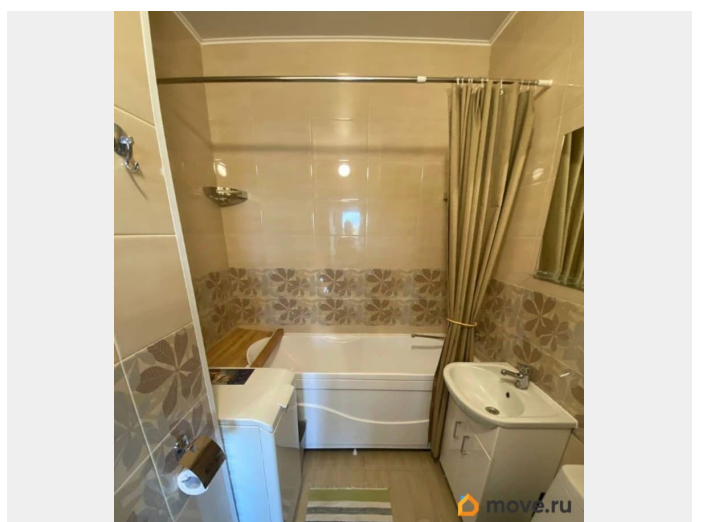

## Описание

Вашему вниманию предлагается уютная 1-комнатная квартира в ЖК «Невские Паруса» Собственник рассматривает арендаторов без маленьких детей и животных!

Преимуществами квартиры и дома мы выделим: - Интересная планировка с кухней 10м2 - Удобный 3 этаж - можно подняться пешком - ПОТРЯСАЮЩИЙ ВИД НА НЕВУ (смотри фото) - Организованный пляж на берегу Невы прямо у дома - Вся необходимая мебель и техника для комфортного проживания в наличии. И даже имеется кондиционер - очень актуально в такую жару! До метро «Рыбацкое» можно добраться за 20-25 минут на транспорте. Залог можно разделить на 2 части. Звоните - организуем просмотр по предварительной договоренности...