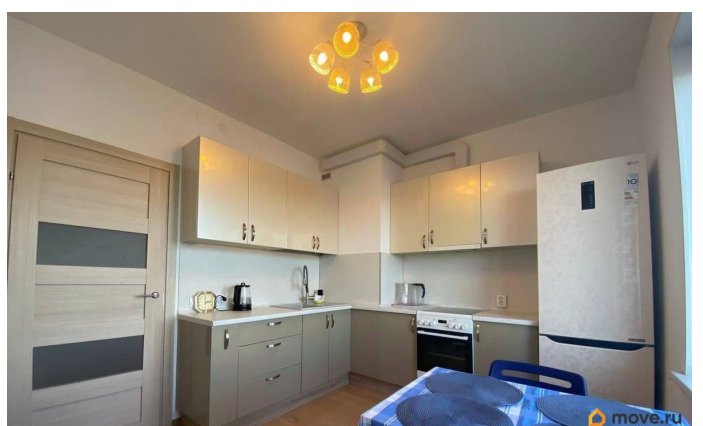

## Описание

Вашему вниманию предлагается уютная 1-комнатная квартира в ЖК «Невские Паруса» Собственник рассматривает арендаторов без маленьких детей и животных!

Преимуществами квартиры и дома мы выделим: - Интересная планировка с кухней 10м2 - Удобный 3 этаж - можно подняться пешком - ПОТРЯСАЮЩИЙ ВИД НА НЕВУ (смотри фото) - Организованный пляж на берегу Невы прямо у дома - Вся необходимая мебель и техника для комфортного проживания в наличии. И даже имеется кондиционер - очень актуально в такую жару! До метро «Рыбацкое» можно добраться за 20-25 минут на транспорте. Залог можно разделить на 2 части. Звоните - организуем просмотр по предварительной договоренности...