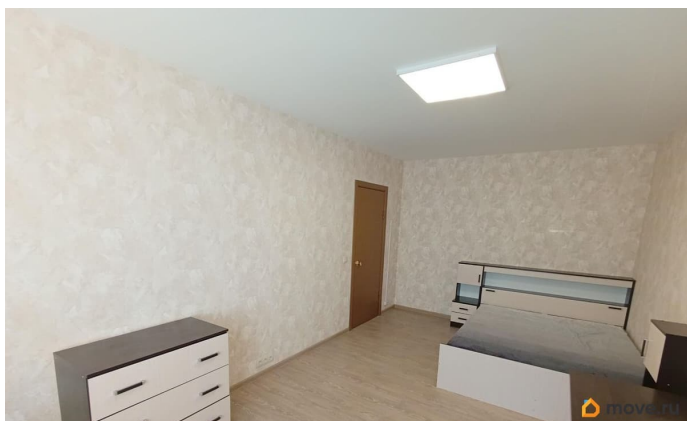

Жилая площадь

17.5 м²

Площадь кухни

8.5 м²

Общая площадь

36.5 м²

Этаж

1/9

Заселение с животными

да

мебель, мебель на кухне, стиральная машина, холодильник,
лифт, парковка

Описание

Сдается на длительный срок уютная однокомнатная квартира рядом с метро Комендантский пр.. Отличное состояние. Общая площадь 36.5 м2 + застекленная лоджия 2.2 м2. В наличии вся необходимая мебель и бытовая техника для комфортной жизни. До станции метро Комендантский пр. 7 минут пешком. Коммунальные услуги оплачиваются дополнительно. Комиссия 50%.