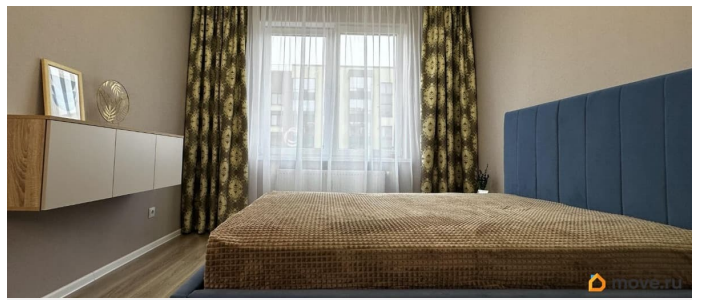

[СПБ, Пушкинский район](#)

Квартира

Количество комнат

1

Жилая площадь

12.5 м²

Площадь кухни

15.7 м²

[Квартиры](#)

Тип балкона

балкон

лифт, парковка

Описание

для заметок

Сдаётся уютная однокомнатная квартира в районе Купчино. Общая площадь — 36,7 квадратных метров, жилая — 12,5 квадратных метров, кухня — 15,7 квадратных метров. Квартира находится на 2-м этаже 5-этажного дома. Высота потолков составляет 2,5 метра. В квартире выполнен евроремонт, она полностью готова к проживанию. На кухне и в комнате есть вся необходимая мебель. Из техники в вашем распоряжении холодильник и стиральная машина. Санузел совмещённый, оборудован ванной. Из окон открывается вид во двор, поэтому в квартире всегда тихо и спокойно. Дом находится в хорошем состоянии и оснащён как пассажирским, так и грузовым лифтами. Для вашего автомобиля предусмотрена наземная парковка. В шаговой доступности расположены детские сады и магазины, что делает эту квартиру идеальным вариантом для семей с детьми. До метро Купчино можно добраться на автомобиле за 20 минут, что удобно для тех, кто ежедневно ездит на работу. Условия сделки: Аренда квартиры на длительный срок, комиссия агенту 50%, залог 33000 тыс/руб. Рассматриваем арендаторов : без животных на длительный срок. Приглашаем вас на просмотр! Звоните, чтобы записаться и задать все интересующие вопросы. Будем рады помочь вам сделать правильный выбор. ----- Примечание: у собственника могут быть дополнительные пожелания к жильцам - обсудите их в чате или по телефону