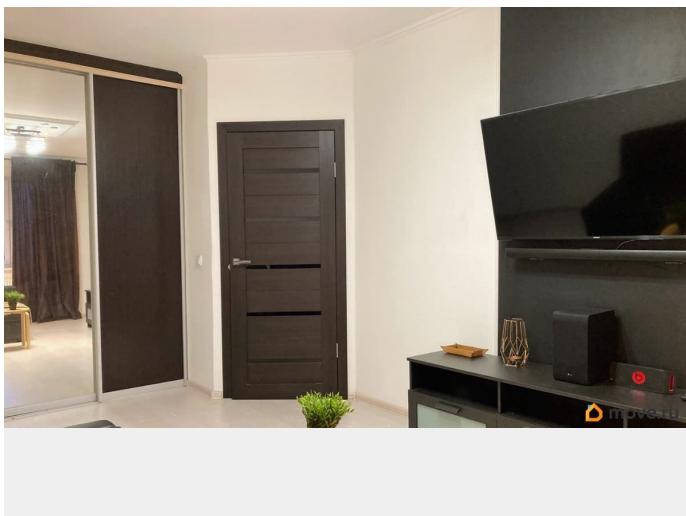

Гипермаркеты ,Супермаркеты, Кафе,
Рестораны, Парк,Фитнес-бассейном,
Спортивный Оздоровительный Центр, Салоны
красоты, Для 1 человека или пары, Без детей,
без животных, + КУ, Комиссия 50%, Просмотр
в любое время.