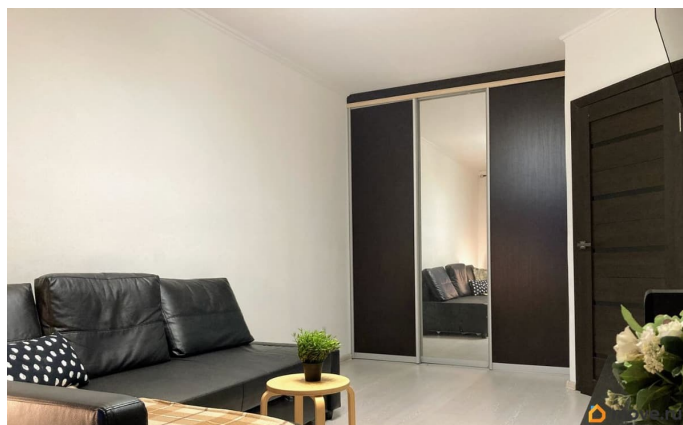

Гипермаркеты ,Супермаркеты, Кафе,
Рестораны, Парк,Фитнес-бассейном,
Спортивный Оздоровительный Центр, Салоны
красоты, Для 1 человека или пары, Без детей,
без животных, + КУ, Комиссия 50%, Просмотр
в любое время.