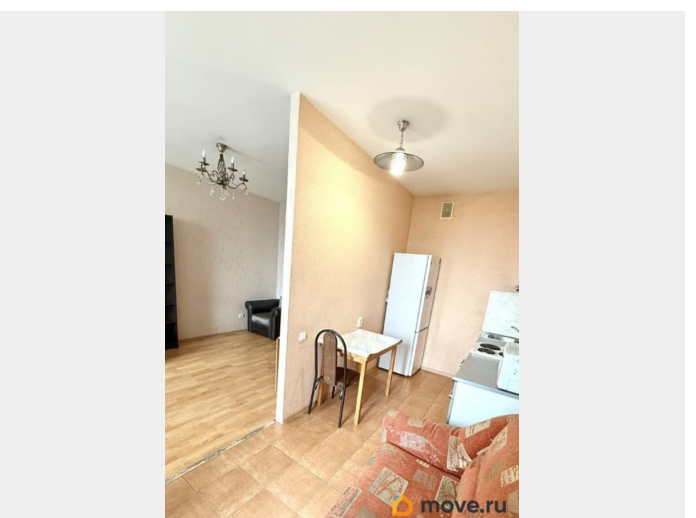

Год сдачи

2012 г.

Заселение с детьми

да

мебель, мебель на кухне, телевизор, стиральная машина, холодильник, лифт, парковка

Описание

Сдаётся квартира-студия, есть разделение зоны кухни и комнаты. Квартира просторная 36 кв.м., есть застеклённая лоджия с вдохновляющим видом 19 этажа на город. 2 спальных места, шкаф, комод, тв, письменный стол. Кухня оборудованна холодильником, свч, стир.машина, есть частично посуда. В прихожей теплый пол, в с/у есть дополнительно водонагреватель. Залог 100% можно разбить на 2 месяца. Цена 28т.р+ку. --- Примечание: у собственника могут быть дополнительные пожелания к жильцам - обсудите их в чате или по телефону