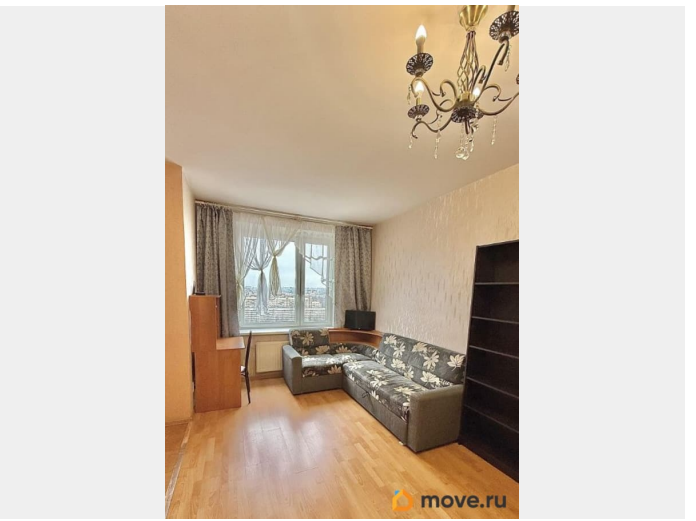

Год сдачи

2012 г.

Заселение с детьми

да

мебель, мебель на кухне, телевизор, стиральная машина, холодильник, лифт, парковка

Описание

Сдаётся квартира-студия, есть разделение зоны кухни и комнаты. Квартира просторная 36 кв.м., есть застеклённая лоджия с вдохновляющим видом 19 этажа на город. 2 спальных места, шкаф, комод, тв, письменный стол. Кухня оборудованна холодильником, свч, стир.машина, есть частично посуда. В прихожей теплый пол, в с/у есть дополнительно водонагреватель. Залог 100% можно разбить на 2 месяца. Цена 28т.р+ку. --- Примечание: у собственника могут быть дополнительные пожелания к жильцам - обсудите их в чате или по телефону