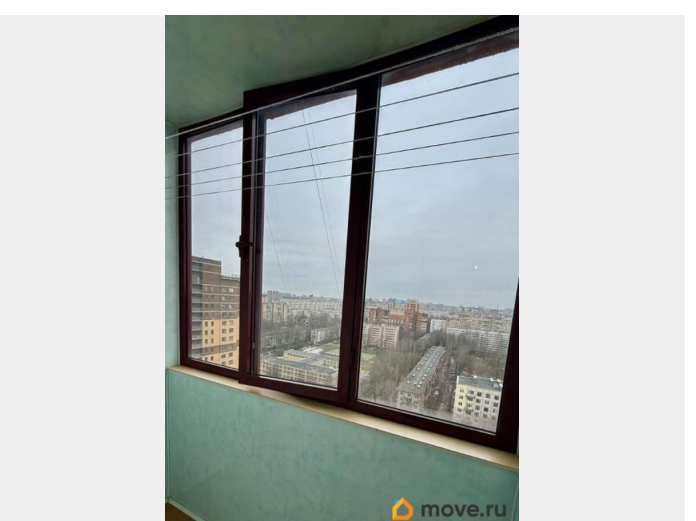

Год сдачи

2012 г.

Заселение с детьми

да

мебель, мебель на кухне, телевизор, стиральная машина, холодильник, лифт, парковка

Описание

Сдаётся квартира-студия, есть разделение зоны кухни и комнаты. Квартира просторная 36 кв.м., есть застеклённая лоджия с вдохновляющим видом 19 этажа на город. 2 спальных места, шкаф, комод, тв, письменный стол. Кухня оборудованна холодильником, свч, стир.машина, есть частично посуда. В прихожей теплый пол, в с/у есть дополнительно водонагреватель. Залог 100% можно разбить на 2 месяца. Цена 28т.р+ку. --- Примечание: у собственника могут быть дополнительные пожелания к жильцам - обсудите их в чате или по телефону