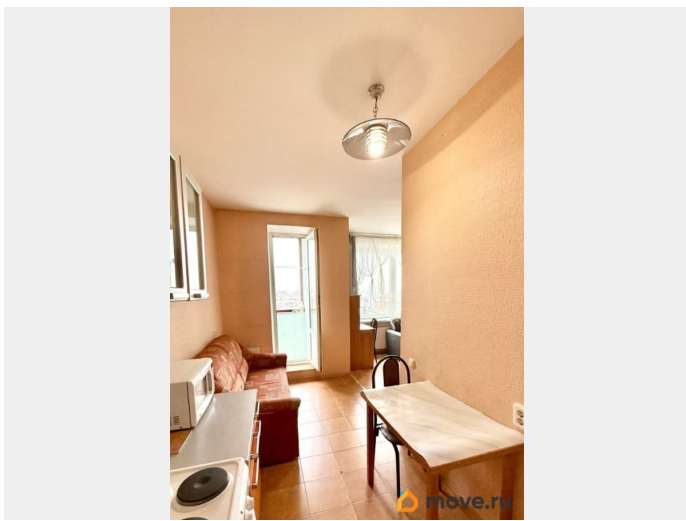

Год сдачи

2012 г.

Заселение с детьми

да

мебель, мебель на кухне, телевизор, стиральная машина, холодильник, лифт, парковка

Описание

Сдаётся квартира-студия, есть разделение зоны кухни и комнаты. Квартира просторная 36 кв.м., есть застеклённая лоджия с вдохновляющим видом 19 этажа на город. 2 спальных места, шкаф, комод, тв, письменный стол. Кухня оборудованна холодильником, свч, стир.машина, есть частично посуда. В прихожей теплый пол, в с/у есть дополнительно водонагреватель. Залог 100% можно разбить на 2 месяца. Цена 28т.р+ку. --- Примечание: у собственника могут быть дополнительные пожелания к жильцам - обсудите их в чате или по телефону