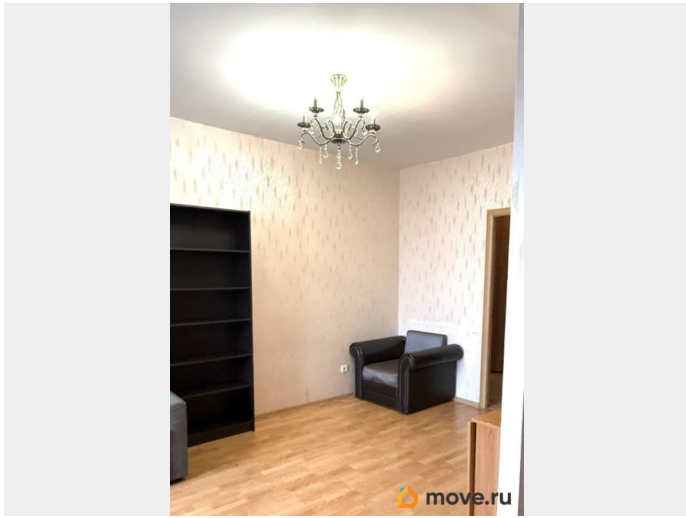

Год сдачи

2012 г.

Заселение с детьми

да

мебель, мебель на кухне, телевизор, стиральная машина, холодильник, лифт, парковка

Описание

Сдаётся квартира-студия, есть разделение зоны кухни и комнаты. Квартира просторная 36 кв.м., есть застеклённая лоджия с вдохновляющим видом 19 этажа на город. 2 спальных места, шкаф, комод, тв, письменный стол. Кухня оборудованна холодильником, свч, стир.машина, есть частично посуда. В прихожей теплый пол, в с/у есть дополнительно водонагреватель. Залог 100% можно разбить на 2 месяца. Цена 28т.р+ку. --- Примечание: у собственника могут быть дополнительные пожелания к жильцам - обсудите их в чате или по телефону