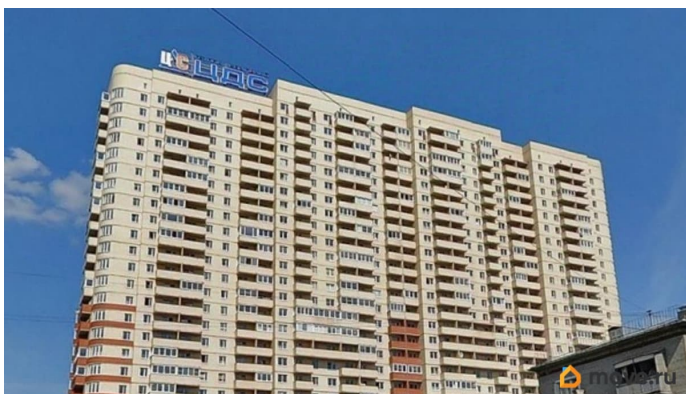

🕒 Создано: 06.04.2026 в 14:55

🔄 Обновлено: 09.04.2026 в 13:17

**Собственник**

**79119306641**

**Санкт-Петербург, Карavaевская улица,  
28к1**

**36 000 ₺**

Санкт-Петербург, Карavaевская улица, 28к1

Округ

## Описание

1к.кв.36м2,ПОДЗЕМНЫЙ ПАРКИНГ,метро  
Рыбацкое-5 минут  
пешком,адрес:СПб,Караваевская  
ул,28к1.Отличное состояние,новый кирпично-  
монолитный дом,все есть мебель и бытовая  
техника,подземный,охраняемый  
паркинг,видео наблюдение,консьерж-  
сервис,закрытый двор с детской  
площадкой,рядом КАД,школа,детский  
садик,поликлиники,кафе,рестораны,кинотеат  
р,много магазинов и  
Супермаркетов,Нева,парк,пляж,лодочная  
станция,бассейны,фитнес клуб, для 1-3  
человек,+КУ,Недвижимость АТЛАНТА-30 лет  
на рынке. ----- Примечание: у собственника  
могут быть дополнительные пожелания к  
жильцам - обсудите их в чате или по  
телефону