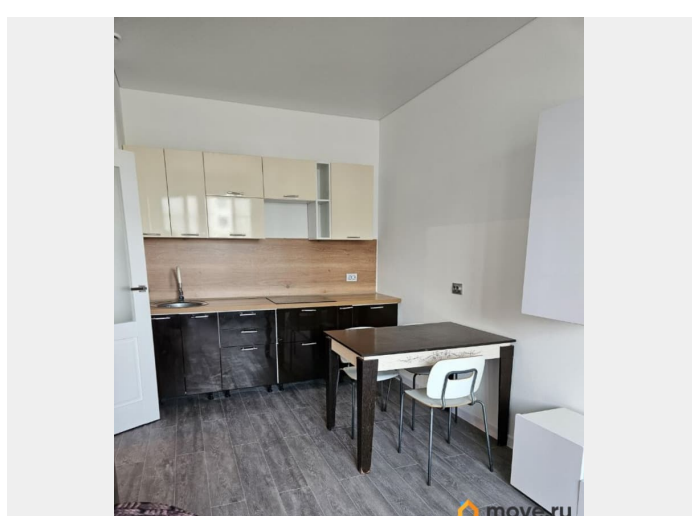

Тип балкона

лоджия

лифт, парковка

Описание

Сдается однокомнатная квартира на втором этаже нового дома (2025 год постройки). В квартире никто не жил. Просторная кухня, есть холодильник и плита. Из мебели

имеются шкаф и удобный диван, в ближайшее время привезем двуспальную кровать. Санузел совмещенный, есть теплый пол, новая стиральная машина. Лоджия застеклена, что позволяет использовать ее как дополнительное пространство для отдыха. Через дорогу большой район Славянка с развитой инфраструктурой, в самом доме тоже уже начали открываться магазинчики и пункты выдачи. Вокруг дома огромная открытая парковка(мест точно хватит), двор без машин. В подъезде имеется грузовой лифт. К концу года запустят трамвай до м.Купчино, остановка в 5 минутах от дома. Курение и проживание с детьми и животными не допускаются.