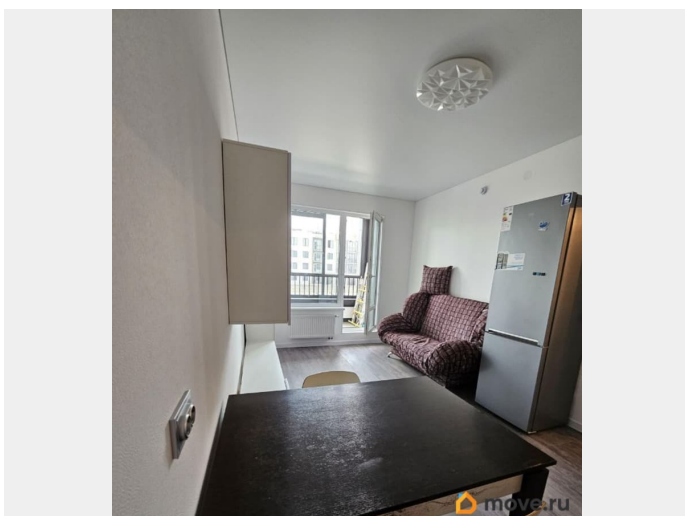

Тип балкона

лоджия

лифт, парковка

Описание

Сдается однокомнатная квартира на втором этаже нового дома (2025 год постройки). В квартире никто не жил. Просторная кухня, есть холодильник и плита. Из мебели

имеются шкаф и удобный диван, в ближайшее время привезем двуспальную кровать. Санузел совмещенный, есть теплый пол, новая стиральная машина. Лоджия застеклена, что позволяет использовать ее как дополнительное пространство для отдыха. Через дорогу большой район Славянка с развитой инфраструктурой, в самом доме тоже уже начали открываться магазинчики и пункты выдачи. Вокруг дома огромная открытая парковка(мест точно хватит), двор без машин. В подъезде имеется грузовой лифт. К концу года запустят трамвай до м.Купчино, остановка в 5 минутах от дома. Курение и проживание с детьми и животными не допускаются.