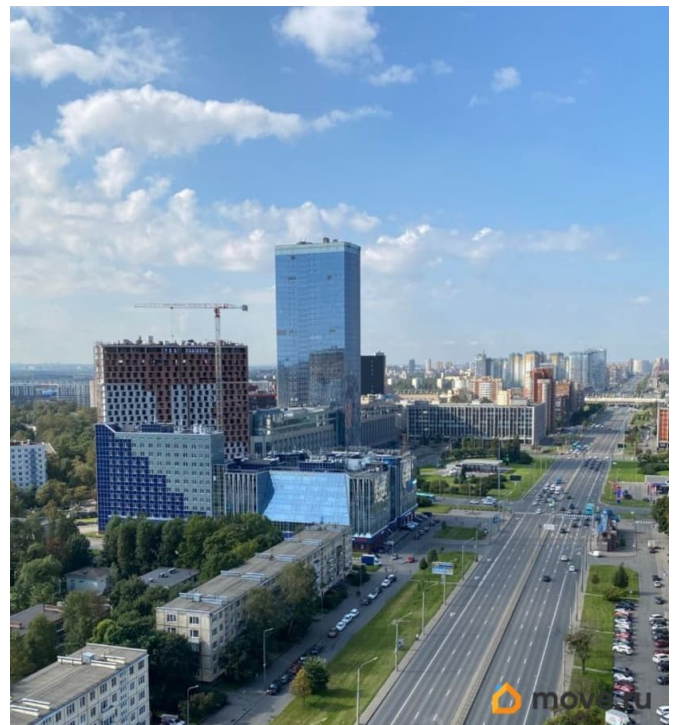

🕒 Создано: 20.02.2026 в 13:12

🔄 Обновлено: 13.04.2026 в 13:17

Санкт-Петербург, Варшавская улица, 59

48 000 ₽

Санкт-Петербург, Варшавская улица, 59

Округ

[СПБ, Московский район](#)

Улица

[улица Варшавская](#)

Квартира

Количество комнат

1

Высота потолков

2.8 м

Жилая площадь

20 м²

Площадь кухни

12 м²

Общая площадь

36 м²

Этаж

22/22

Детали объекта

Тип сделки

Сдаю

Раздел

[Квартиры](#)

Тип балкона

балкон

<https://spb.move.ru/objects/9293581436>

Собственник

**79811279088,7981951
3219**

для заметок