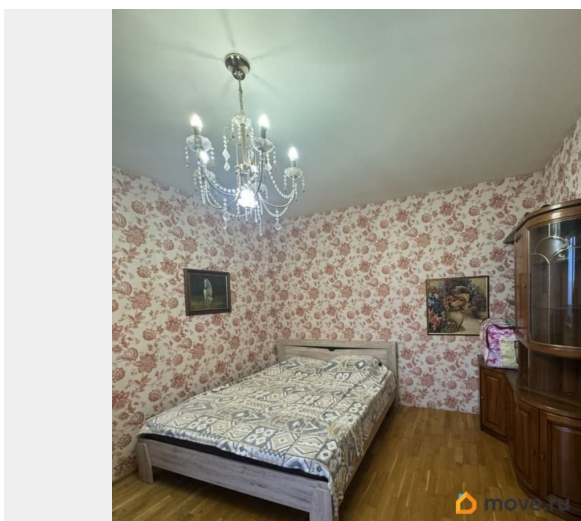

да

мебель, мебель на кухне, телевизор, стиральная машина, холодильник, лифт, парковка

Описание

Однокомнатная квартира с видом на Ленинский проспект на 22 этаже! Очень красивый вид из окон и всего в 7 минутах пешком от метро Московская. В квартире присутствует вся не обходимая техника для комфортной жизни. Рядом всегда есть возможность припарковаться, недалеко от дома можно найти супермаркет, кафе, пекарни. Разрешается содержание одной кошки. Квартира сдаётся на длительный срок. Уютный интерьер, со всеми удобствами для комфортной жизни!