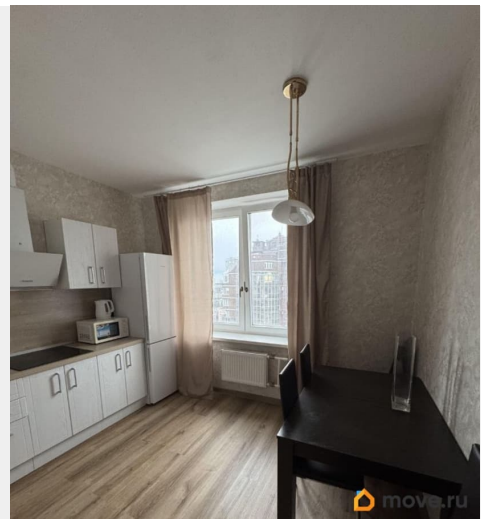

Площадь кухни

12 м²

Общая площадь

36 м²

Этаж

22/22

Детали объекта

Тип сделки

да

мебель, мебель на кухне, телевизор, стиральная машина, холодильник, лифт, парковка

Описание

Однокомнатная квартира с видом на Ленинский проспект на 22 этаже! Очень красивый вид из окон и всего в 7 минутах пешком от метро Московская. В квартире присутствует вся не обходимая техника для комфортной жизни. Рядом всегда есть возможность припарковаться, недалеко от дома можно найти супермаркет, кафе, пекарни. Разрешается содержание одной кошки. Квартира сдаётся на длительный срок. Уютный интерьер, со всеми удобствами для комфортной жизни!