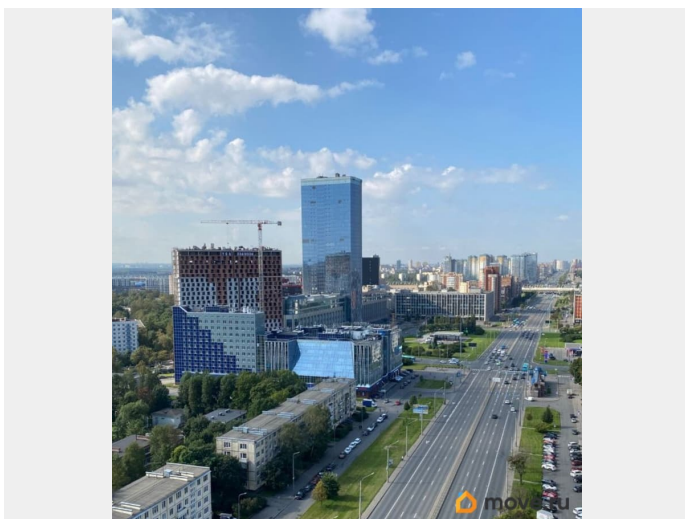

да

мебель, мебель на кухне, телевизор, стиральная машина, холодильник, лифт, парковка

Описание

Однокомнатная квартира с видом на Ленинский проспект на 22 этаже! Очень красивый вид из окон и всего в 7 минутах пешком от метро Московская. В квартире присутствует вся не обходимая техника для комфортной жизни. Рядом всегда есть возможность припарковаться, недалеко от дома можно найти супермаркет, кафе, пекарни. Разрешается содержание одной кошки. Квартира сдаётся на длительный срок. Уютный интерьер, со всеми удобствами для комфортной жизни!