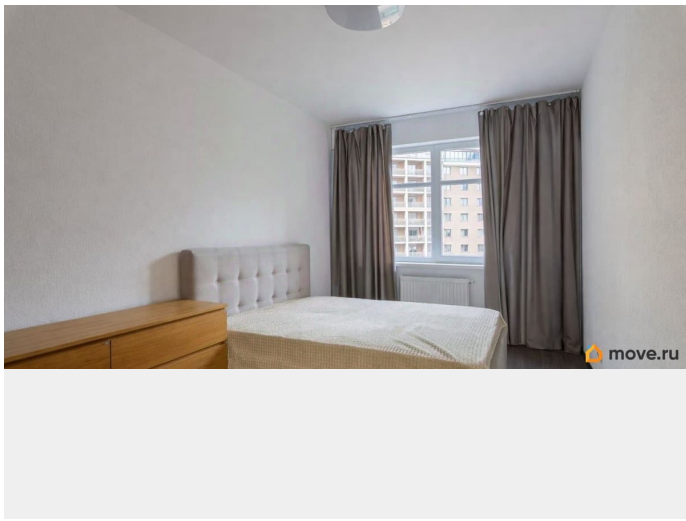

Год сдачи

2021 г.

Заселение с детьми

да

интернет, мебель, мебель на кухне, телевизор, стиральная машина, холодильник, лифт, парковка

Описание

Сдается квартира с большой кухней и панорамными окнами в ЖК бизнес-класса. Квартира после ремонта. Большая удобная кровать, гардеробная, просторный балкон. Вид на закрытый двор с ландшафтным дизайном. Комплекс охраняется. В пяти минутах съезд ЗСД. Вся необходимая инфраструктура рядом (салоны красоты, рестораны, пвз и т.д). Во дворе Лицей информационных технологий. Подземный паркинг. Через дорогу сквер с эко-тропой для прогулок.