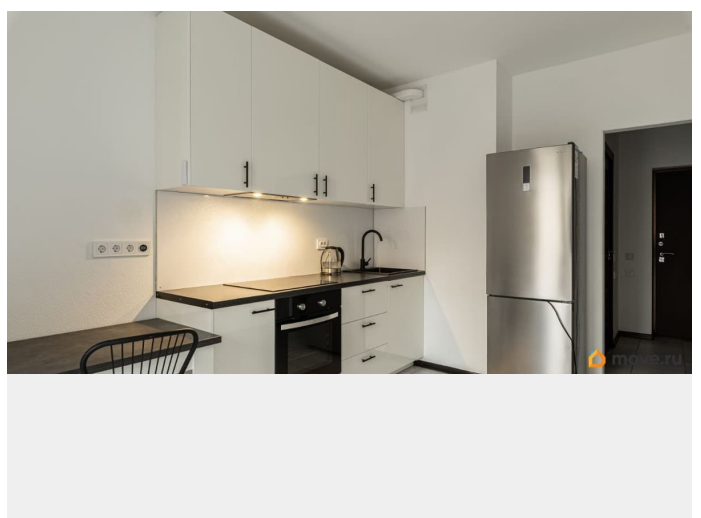

Год сдачи

2021 г.

Заселение с детьми

да

интернет, мебель, мебель на кухне, телевизор, стиральная машина, холодильник, лифт, парковка

Описание

Сдается квартира с большой кухней и панорамными окнами в ЖК бизнес-класса. Квартира после ремонта. Большая удобная кровать, гардеробная, просторный балкон. Вид на закрытый двор с ландшафтным дизайном. Комплекс охраняется. В пяти минутах съезд ЗСД. Вся необходимая инфраструктура рядом (салоны красоты, рестораны, пвз и т.д). Во дворе Лицей информационных технологий. Подземный паркинг. Через дорогу сквер с эко-тропой для прогулок.