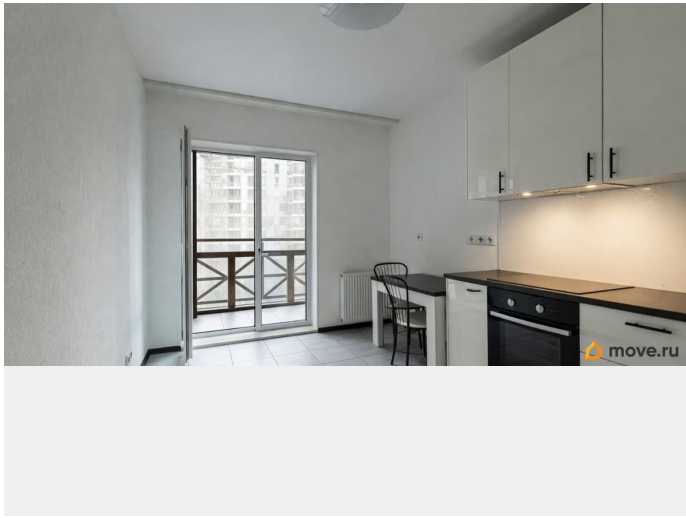

Год сдачи

2021 г.

Заселение с детьми

да

интернет, мебель, мебель на кухне, телевизор, стиральная машина, холодильник, лифт, парковка

Описание

Сдается квартира с большой кухней и панорамными окнами в ЖК бизнес-класса. Квартира после ремонта. Большая удобная кровать, гардеробная, просторный балкон. Вид на закрытый двор с ландшафтным дизайном. Комплекс охраняется. В пяти минутах съезд ЗСД. Вся необходимая инфраструктура рядом (салоны красоты, рестораны, пвз и т.д). Во дворе Лицей информационных технологий. Подземный паркинг. Через дорогу сквер с эко-тропой для прогулок.