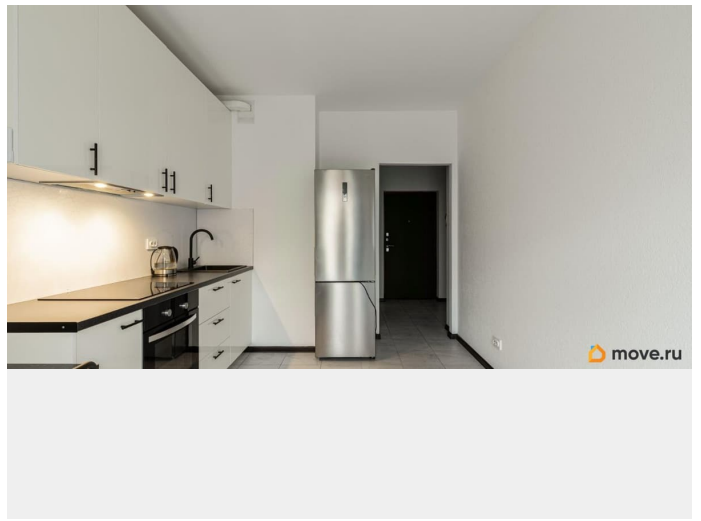

Год сдачи

2021 г.

Заселение с детьми

да

интернет, мебель, мебель на кухне, телевизор, стиральная машина, холодильник, лифт, парковка

Описание

Сдается квартира с большой кухней и панорамными окнами в ЖК бизнес-класса. Квартира после ремонта. Большая удобная кровать, гардеробная, просторный балкон. Вид на закрытый двор с ландшафтным дизайном. Комплекс охраняется. В пяти минутах съезд ЗСД. Вся необходимая инфраструктура рядом (салоны красоты, рестораны, пвз и т.д). Во дворе Лицей информационных технологий. Подземный паркинг. Через дорогу сквер с эко-тропой для прогулок.