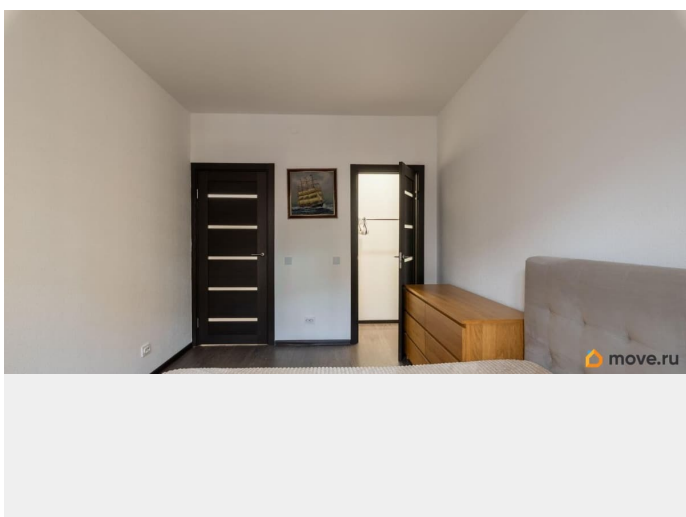

Год сдачи

2021 г.

Заселение с детьми

да

интернет, мебель, мебель на кухне, телевизор, стиральная машина, холодильник, лифт, парковка

Описание

Сдается квартира с большой кухней и панорамными окнами в ЖК бизнес-класса. Квартира после ремонта. Большая удобная кровать, гардеробная, просторный балкон. Вид на закрытый двор с ландшафтным дизайном. Комплекс охраняется. В пяти минутах съезд ЗСД. Вся необходимая инфраструктура рядом (салоны красоты, рестораны, пвз и т.д). Во дворе Лицей информационных технологий. Подземный паркинг. Через дорогу сквер с эко-тропой для прогулок.