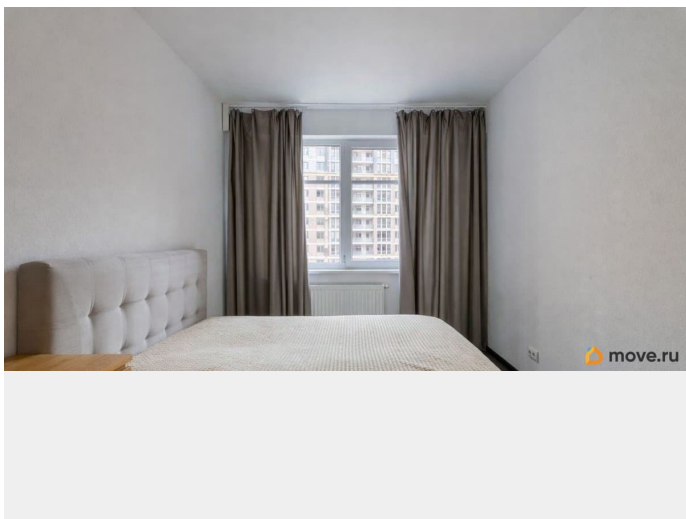

Год сдачи

2021 г.

Заселение с детьми

да

интернет, мебель, мебель на кухне, телевизор, стиральная машина, холодильник, лифт, парковка

Описание

Сдается квартира с большой кухней и панорамными окнами в ЖК бизнес-класса. Квартира после ремонта. Большая удобная кровать, гардеробная, просторный балкон. Вид на закрытый двор с ландшафтным дизайном. Комплекс охраняется. В пяти минутах съезд ЗСД. Вся необходимая инфраструктура рядом (салоны красоты, рестораны, пвз и т.д). Во дворе Лицей информационных технологий. Подземный паркинг. Через дорогу сквер с эко-тропой для прогулок.