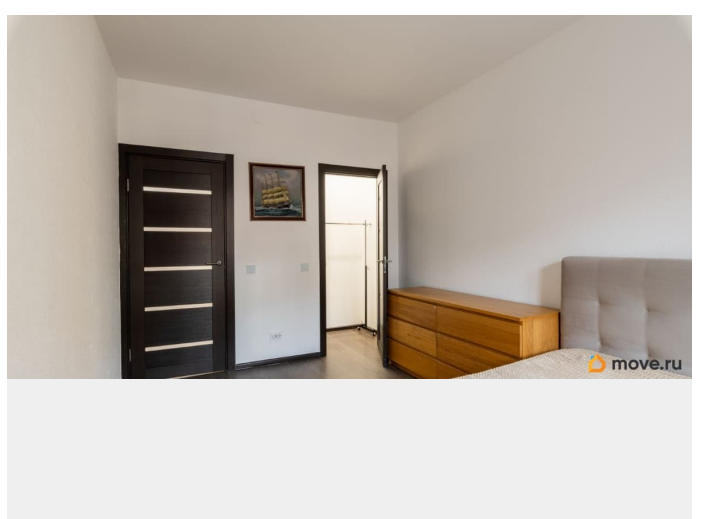

Год сдачи

2021 г.

Заселение с детьми

да

интернет, мебель, мебель на кухне, телевизор, стиральная машина, холодильник, лифт, парковка

Описание

Сдается квартира с большой кухней и панорамными окнами в ЖК бизнес-класса. Квартира после ремонта. Большая удобная кровать, гардеробная, просторный балкон. Вид на закрытый двор с ландшафтным дизайном. Комплекс охраняется. В пяти минутах съезд ЗСД. Вся необходимая инфраструктура рядом (салоны красоты, рестораны, пвз и т.д). Во дворе Лицей информационных технологий. Подземный паркинг. Через дорогу сквер с эко-тропой для прогулок.