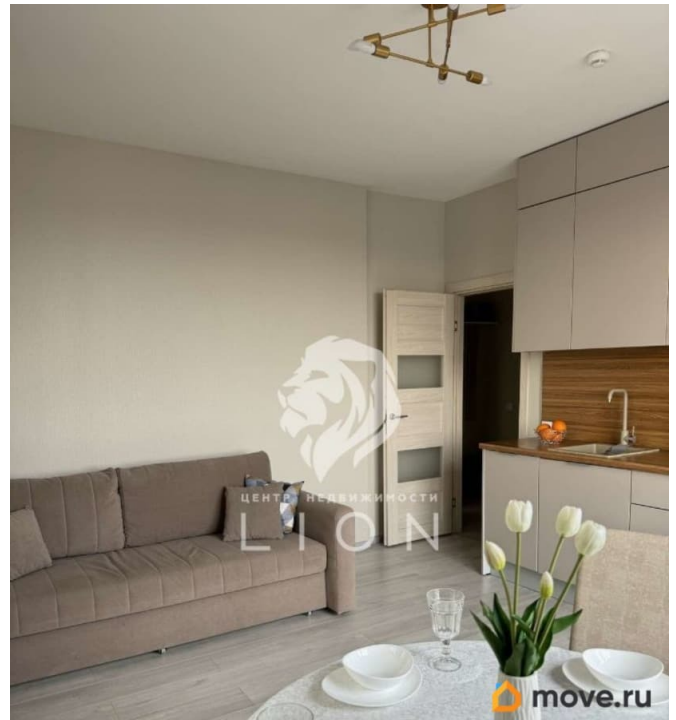

🕒 Создано: 24.03.2026 в 18:54

Обновлено: 15.04.2026 в 13:45

LION, LION

79111879266

**Санкт-Петербург, Фарфоровская улица,
7к1**

60 000 ₽

Санкт-Петербург, Фарфоровская улица, 7к1

Округ

[СПБ, Невский район](#)

Улица

[станция Фарфоровская](#)

Квартира

Количество комнат

1

Жилая площадь

12 м²

Площадь кухни

16 м²

Общая площадь

37.5 м²

Этаж

11/14

Детали объекта

Тип сделки

Сдаю

Раздел

[Квартиры](#)

Тип балкона

лоджия

Квартира в новостройке

для заметок