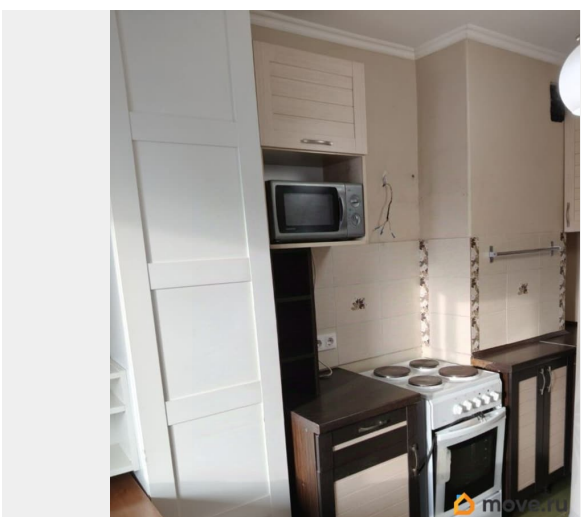

Высота потолков

2.65 м

Жилая площадь

18.2 м²

Площадь кухни

9 м²

Общая площадь

37.6 м²

Заселение с детьми

да

Заселение с животными

да

интернет, мебель, мебель на кухне, стиральная машина,
холодильник, лифт, парковка

Описание

Сдаётся просторная, светлая, уютная квартира на 10 этаже. Много места для хранения в прихожей и в комнате. Большая застеклённая лоджия на всю квартиру. Есть мебель и техника. Диван, кресло, комод, стол, стулья, холодильник, стиральная машина, микроволновая печь. Плита электрическая с духовкой. Буквально пара минут и вы на остановке общественного транспорта, на автобусе можно доехать до станций метро «Шушары», «Купчино», «Звёздная» и ж/д Колпино. Рядом ТЦ, магазины, аптеки, пункты выдачи, пекарни и многое другое. Рассматриваем проживание с воспитанным домашним питомцем. БОЛЬШАЯ ПРОСЬБА ЗВОНИТЬ! Показы по договорённости. Арт. 133700882