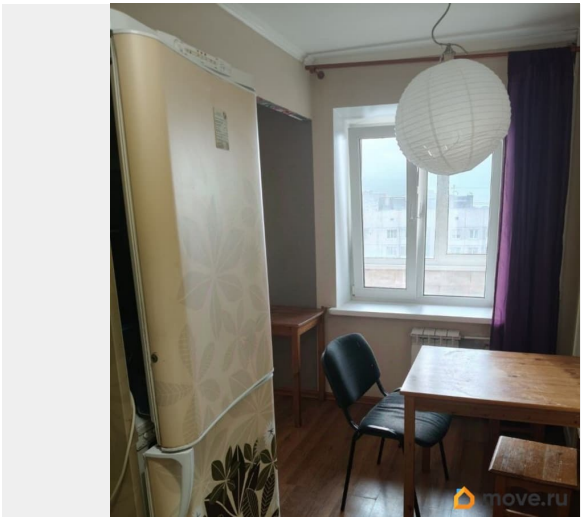

Высота потолков

2.65 м

Жилая площадь

18.2 м²

Площадь кухни

9 м²

Общая площадь

37.6 м²

Заселение с детьми

да

Заселение с животными

да

интернет, мебель, мебель на кухне, стиральная машина,
холодильник, лифт, парковка

Описание

Сдаётся просторная, светлая, уютная квартира на 10 этаже. Много места для хранения в прихожей и в комнате. Большая застеклённая лоджия на всю квартиру. Есть мебель и техника. Диван, кресло, комод, стол, стулья, холодильник, стиральная машина, микроволновая печь. Плита электрическая с духовкой. Буквально пара минут и вы на остановке общественного транспорта, на автобусе можно доехать до станций метро «Шушары», «Купчино», «Звёздная» и ж/д Колпино. Рядом ТЦ, магазины, аптеки, пункты выдачи, пекарни и многое другое. Рассматриваем проживание с воспитанным домашним питомцем. БОЛЬШАЯ ПРОСЬБА ЗВОНИТЬ! Показы по договорённости. Арт. 133700882