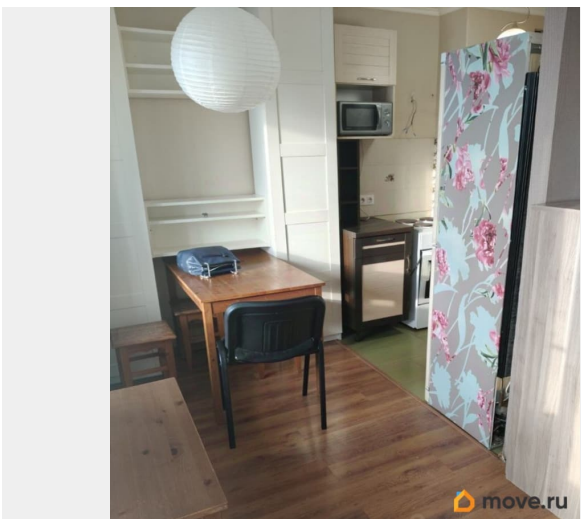

Высота потолков

2.65 м

Жилая площадь

18.2 м²

Площадь кухни

9 м²

Общая площадь

37.6 м²

Заселение с детьми

да

Заселение с животными

да

интернет, мебель, мебель на кухне, стиральная машина,
холодильник, лифт, парковка

Описание

Сдаётся просторная, светлая, уютная квартира на 10 этаже. Много места для хранения в прихожей и в комнате. Большая застеклённая лоджия на всю квартиру. Есть мебель и техника. Диван, кресло, комод, стол, стулья, холодильник, стиральная машина, микроволновая печь. Плита электрическая с духовкой. Буквально пара минут и вы на остановке общественного транспорта, на автобусе можно доехать до станций метро «Шушары», «Купчино», «Звёздная» и ж/д Колпино. Рядом ТЦ, магазины, аптеки, пункты выдачи, пекарни и многое другое. Рассматриваем проживание с воспитанным домашним питомцем. БОЛЬШАЯ ПРОСЬБА ЗВОНИТЬ! Показы по договорённости. Арт. 133700882