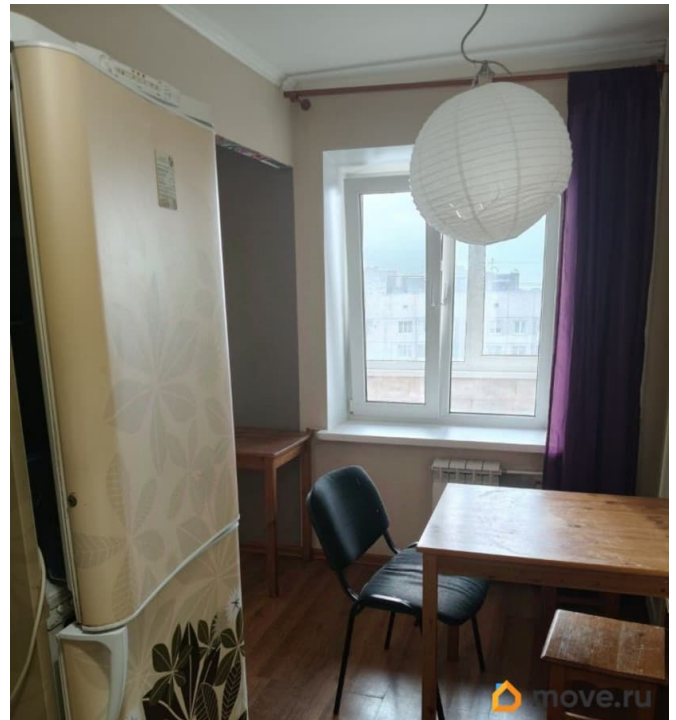

Высота потолков

2.65 м

Жилая площадь

18.2 м²

Площадь кухни

9 м²

Общая площадь

37.6 м²

лоджия

Тип санузла

для заметок

раздельный

Вид из окна

на улицу

Ремонт

косметический

Заселение с детьми

да

Заселение с животными

да

интернет, мебель, мебель на кухне, стиральная машина,
холодильник, лифт, парковка

Описание

Сдаётся просторная, светлая, уютная квартира на 10 этаже. Много места для хранения в прихожей и в комнате. Большая застеклённая лоджия на всю квартиру. Есть мебель и техника. Диван, кресло, комод, стол, стулья, холодильник, стиральная машина, микроволновая печь. Плита электрическая с духовкой. Буквально пара минут и вы на остановке общественного транспорта, на автобусе можно доехать до станций метро «Шушары», «Купчино», «Звёздная» и ж/д Колпино. Рядом ТЦ, магазины, аптеки, пункты выдачи, пекарни и многое другое. Рассматриваем проживание с воспитанным домашним питомцем. БОЛЬШАЯ ПРОСЬБА ЗВОНИТЬ! Показы по договорённости. Арт. 133700882