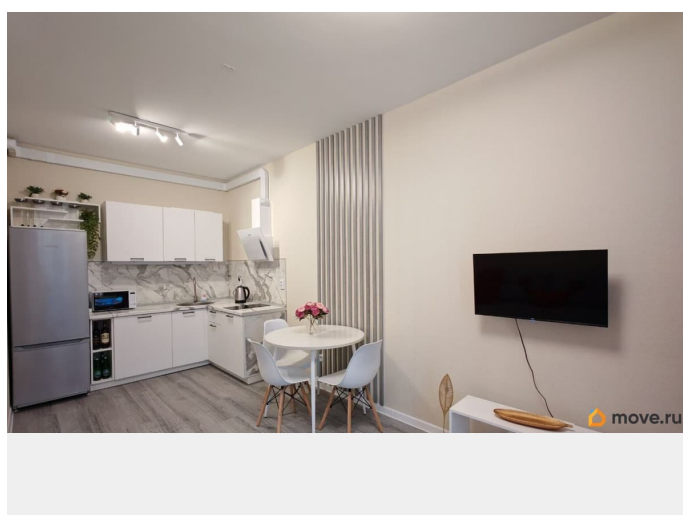

## Описание

В новом комфортном районе сдается абсолютно новая квартира (евро двушка) - новая мебель, новая техника. Закрытый современный двор с детскими площадками и зонами отдыха. Рядом с подъездом пункт Озон, WB, «ЯМаркет», «Красно/белое», «Магнит», «Пятерочка», ВкусВилл, другие магазины, кафе, пекарни, аптеки, салоны красоты и т.д. Возле дома большая парковка, как открытая, так и закрытая под шлагбаум. Рядом располагается зона каршеринга, в соседнем доме крытый паркинг с возможностью аренды места. Благоприятная экология вокруг: в пешей доступности Суздальские озера, Шуваловский парк, Новоорловский заказник, Шуваловский карьер. Рядом Храм, старинная Церковь.

гарнитур, кухонный стол со стульями, тумба под TV, кровать с ортопедическим матрасом, шкаф для одежды, прикроватные тумбы, комод, зеркало, вешалка в прихожей, мебель для ванной, сушилка для белья, гладильная доска. - Интернет (Wi-Fi). - Застекленный балкон Длительный договор аренды на срок от 6 месяцев. Без комиссии. Залог 43 тыс руб.