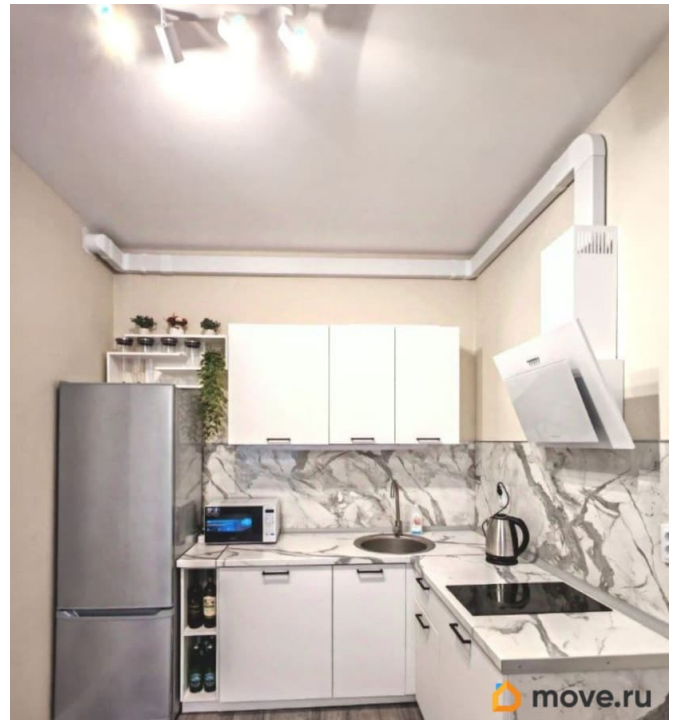

## Описание

В новом комфортном районе сдается абсолютно новая квартира (евро двушка) - новая мебель, новая техника. Закрытый современный двор с детскими площадками и зонами отдыха. Рядом с подъездом пункт Озон, WB, «ЯМаркет», «Красно/белое», «Магнит», «Пятерочка», ВкусВилл, другие магазины, кафе, пекарни, аптеки, салоны красоты и т.д. Возле дома большая парковка, как открытая, так и закрытая под шлагбаум. Рядом располагается зона каршеринга, в соседнем доме крытый паркинг с возможностью аренды места. Благоприятная экология вокруг: в пешей доступности Суздальские озера, Шуваловский парк, Новоорловский заказник, Шуваловский карьер. Рядом Храм, старинная Церковь.

гарнитур, кухонный стол со стульями, тумба под TV, кровать с ортопедическим матрасом, шкаф для одежды, прикроватные тумбы, комод, зеркало, вешалка в прихожей, мебель для ванной, сушилка для белья, гладильная доска. - Интернет (Wi-Fi). - Застекленный балкон Длительный договор аренды на срок от 6 месяцев. Без комиссии. Залог 43 тыс руб.