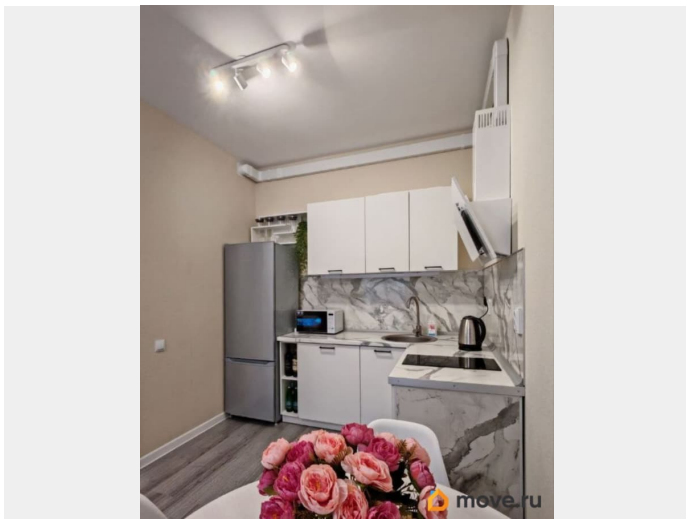

## Описание

В новом комфортном районе сдается абсолютно новая квартира (евро двушка) - новая мебель, новая техника. Закрытый современный двор с детскими площадками и зонами отдыха. Рядом с подъездом пункт Озон, WB, «ЯМаркет», «Красно/белое», «Магнит», «Пятерочка», ВкусВилл, другие магазины, кафе, пекарни, аптеки, салоны красоты и т.д. Возле дома большая парковка, как открытая, так и закрытая под шлагбаум. Рядом располагается зона каршеринга, в соседнем доме крытый паркинг с возможностью аренды места. Благоприятная экология вокруг: в пешей доступности Суздальские озера, Шуваловский парк, Новоорловский заказник, Шуваловский карьер. Рядом Храм, старинная Церковь.

гарнитур, кухонный стол со стульями, тумба под TV, кровать с ортопедическим матрасом, шкаф для одежды, прикроватные тумбы, комод, зеркало, вешалка в прихожей, мебель для ванной, сушилка для белья, гладильная доска. - Интернет (Wi-Fi). - Застекленный балкон Длительный договор аренды на срок от 6 месяцев. Без комиссии. Залог 43 тыс руб.