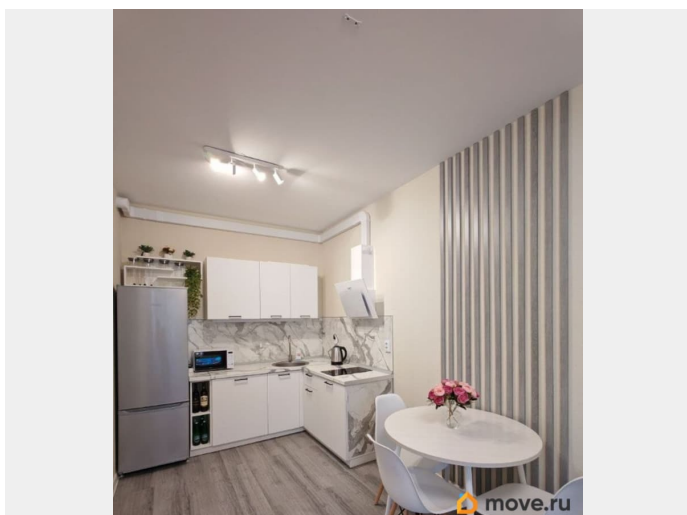

## Описание

В новом комфортном районе сдается абсолютно новая квартира (евро двушка) - новая мебель, новая техника. Закрытый современный двор с детскими площадками и зонами отдыха. Рядом с подъездом пункт Озон, WB, «ЯМаркет», «Красно/белое», «Магнит», «Пятерочка», ВкусВилл, другие магазины, кафе, пекарни, аптеки, салоны красоты и т.д. Возле дома большая парковка, как открытая, так и закрытая под шлагбаум. Рядом располагается зона каршеринга, в соседнем доме крытый паркинг с возможностью аренды места. Благоприятная экология вокруг: в пешей доступности Суздальские озера, Шуваловский парк, Новоорловский заказник, Шуваловский карьер. Рядом Храм, старинная Церковь.

гарнитур, кухонный стол со стульями, тумба под TV, кровать с ортопедическим матрасом, шкаф для одежды, прикроватные тумбы, комод, зеркало, вешалка в прихожей, мебель для ванной, сушилка для белья, гладильная доска. - Интернет (Wi-Fi). - Застекленный балкон Длительный договор аренды на срок от 6 месяцев. Без комиссии. Залог 43 тыс руб.