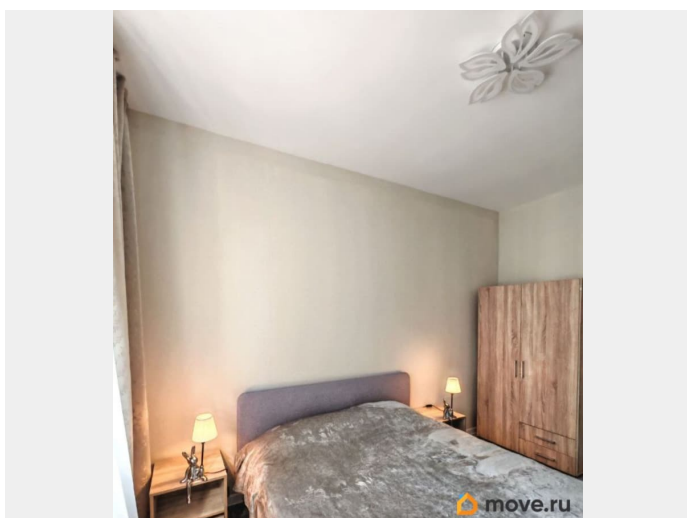

гарнитур, кухонный стол со стульями, тумба под TV, кровать с ортопедическим матрасом, шкаф для одежды, прикроватные тумбы, комод, зеркало, вешалка в прихожей, мебель для ванной, сушилка для белья, гладильная доска. - Интернет (Wi-Fi). - Застекленный балкон Длительный договор аренды на срок от 6 месяцев. Без комиссии. Залог 43 тыс руб.