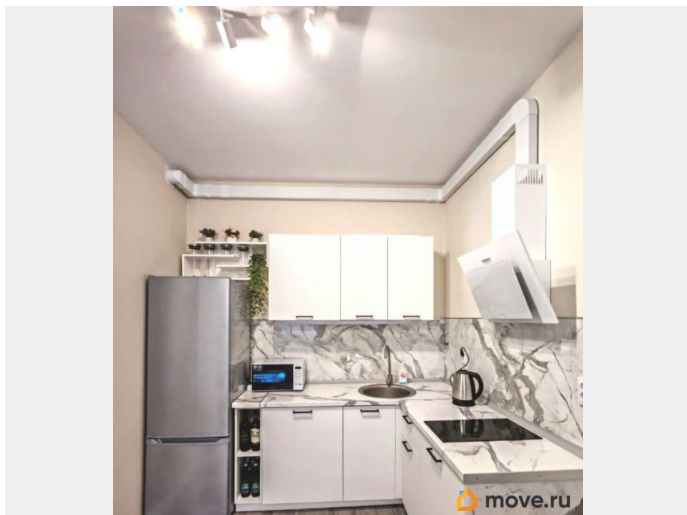

## Описание

В новом комфортном районе сдается абсолютно новая квартира (евро двушка) - новая мебель, новая техника. Закрытый современный двор с детскими площадками и зонами отдыха. Рядом с подъездом пункт Озон, WB, «ЯМаркет», «Красно/белое», «Магнит», «Пятерочка», ВкусВилл, другие магазины, кафе, пекарни, аптеки, салоны красоты и т.д. Возле дома большая парковка, как открытая, так и закрытая под шлагбаум. Рядом располагается зона каршеринга, в соседнем доме крытый паркинг с возможностью аренды места. Благоприятная экология вокруг: в пешей доступности Суздальские озера, Шуваловский парк, Новоорловский заказник, Шуваловский карьер. Рядом Храм, старинная Церковь.

гарнитур, кухонный стол со стульями, тумба под TV, кровать с ортопедическим матрасом, шкаф для одежды, прикроватные тумбы, комод, зеркало, вешалка в прихожей, мебель для ванной, сушилка для белья, гладильная доска. - Интернет (Wi-Fi). - Застекленный балкон Длительный договор аренды на срок от 6 месяцев. Без комиссии. Залог 43 тыс руб.