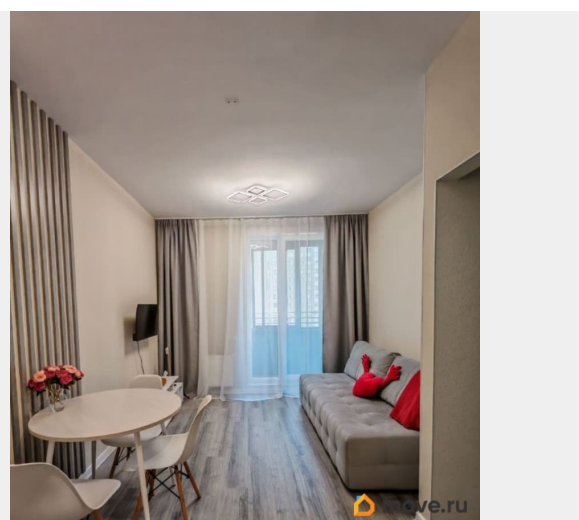

## Описание

В новом комфортном районе сдается абсолютно новая квартира (евро двушка) - новая мебель, новая техника. Закрытый современный двор с детскими площадками и зонами отдыха. Рядом с подъездом пункт Озон, WB, «ЯМаркет», «Красно/белое», «Магнит», «Пятерочка», ВкусВилл, другие магазины, кафе, пекарни, аптеки, салоны красоты и т.д. Возле дома большая парковка, как открытая, так и закрытая под шлагбаум. Рядом располагается зона каршеринга, в соседнем доме крытый паркинг с возможностью аренды места. Благоприятная экология вокруг: в пешей доступности Суздальские озера, Шуваловский парк, Новоорловский заказник, Шуваловский карьер. Рядом Храм, старинная Церковь.

гарнитур, кухонный стол со стульями, тумба под TV, кровать с ортопедическим матрасом, шкаф для одежды, прикроватные тумбы, комод, зеркало, вешалка в прихожей, мебель для ванной, сушилка для белья, гладильная доска. - Интернет (Wi-Fi). - Застекленный балкон Длительный договор аренды на срок от 6 месяцев. Без комиссии. Залог 43 тыс руб.