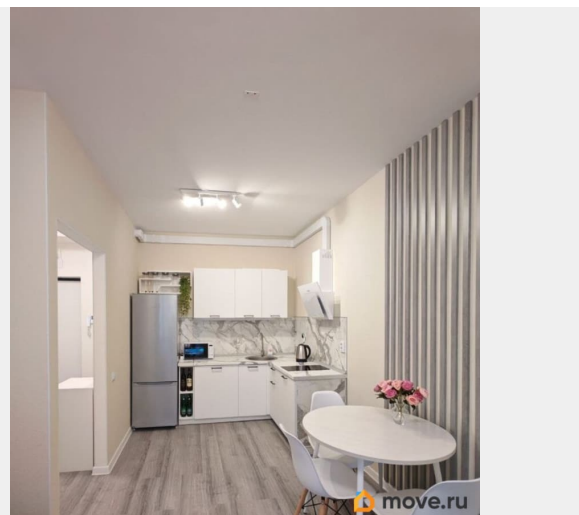

## Описание

В новом комфортном районе сдается абсолютно новая квартира (евро двушка) - новая мебель, новая техника. Закрытый современный двор с детскими площадками и зонами отдыха. Рядом с подъездом пункт Озон, WB, «ЯМаркет», «Красно/белое», «Магнит», «Пятерочка», ВкусВилл, другие магазины, кафе, пекарни, аптеки, салоны красоты и т.д. Возле дома большая парковка, как открытая, так и закрытая под шлагбаум. Рядом располагается зона каршеринга, в соседнем доме крытый паркинг с возможностью аренды места. Благоприятная экология вокруг: в пешей доступности Суздальские озера, Шуваловский парк, Новоорловский заказник, Шуваловский карьер. Рядом Храм, старинная Церковь.

гарнитур, кухонный стол со стульями, тумба под TV, кровать с ортопедическим матрасом, шкаф для одежды, прикроватные тумбы, комод, зеркало, вешалка в прихожей, мебель для ванной, сушилка для белья, гладильная доска. - Интернет (Wi-Fi). - Застекленный балкон Длительный договор аренды на срок от 6 месяцев. Без комиссии. Залог 43 тыс руб.