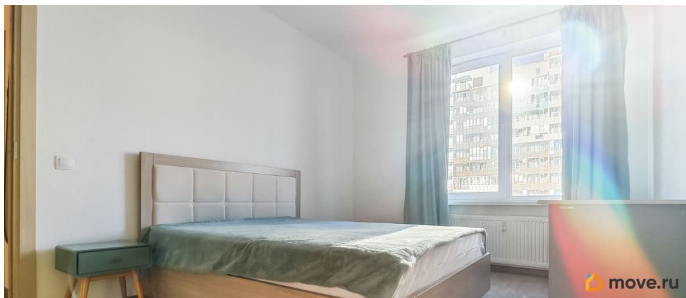

мебель, мебель на кухне, стиральная машина, холодильник,
лифт, парковка

Описание

ТОЛЬКО НА ДЛИТЕЛЬНЫЙ СРОК (ОТ ГОДА!!!)
сдаётся классная однокомнатная квартира в ЖК Чистое небо со всей необходимой мебелью и техникой. Кухня оборудована гарнитуром, электроплитой, вытяжкой, полноразмерным холодильником, СВЧ-печью, обеденным столом и стульями. Выход на застеклённый балкон из кухни. В спальне Вы найдёте удобную кровать с мягким изголовьем, прикроватную тумбу, платяной шкаф, напольную вешалку. Есть рабочий стол! В коридоре установлена вешалка, большое зеркало, а также обувница. Санузел: раздельный, полноценная ванна, в кафеле. Здесь же расположена вместительная стиральная машина. Квартира предлагается для одного человека либо семейной пары. Обращаем Ваше внимание, что мы НЕ РАССМАТРИВАЕМ ЖИЛЬЦОВ С ЖИВОТНЫМИ. Звоните - проведём показ в удобное время, ответим на Ваши вопросы.