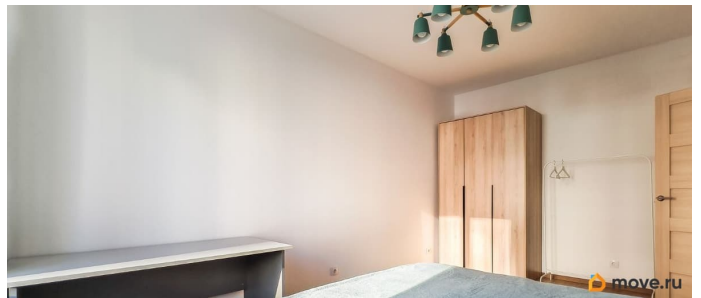

мебель, мебель на кухне, стиральная машина, холодильник,
лифт, парковка

Описание

ТОЛЬКО НА ДЛИТЕЛЬНЫЙ СРОК (ОТ ГОДА!!!)
сдаётся классная однокомнатная квартира в ЖК Чистое небо со всей необходимой мебелью и техникой. Кухня оборудована гарнитуром, электроплитой, вытяжкой, полноразмерным холодильником, СВЧ-печью, обеденным столом и стульями. Выход на застеклённый балкон из кухни. В спальне Вы найдёте удобную кровать с мягким изголовьем, прикроватную тумбу, платяной шкаф, напольную вешалку. Есть рабочий стол! В коридоре установлена вешалка, большое зеркало, а также обувница. Санузел: раздельный, полноценная ванна, в кафеле. Здесь же расположена вместительная стиральная машина. Квартира предлагается для одного человека либо семейной пары. Обращаем Ваше внимание, что мы НЕ РАССМАТРИВАЕМ ЖИЛЬЦОВ С ЖИВОТНЫМИ. Звоните - проведём показ в удобное время, ответим на Ваши вопросы.