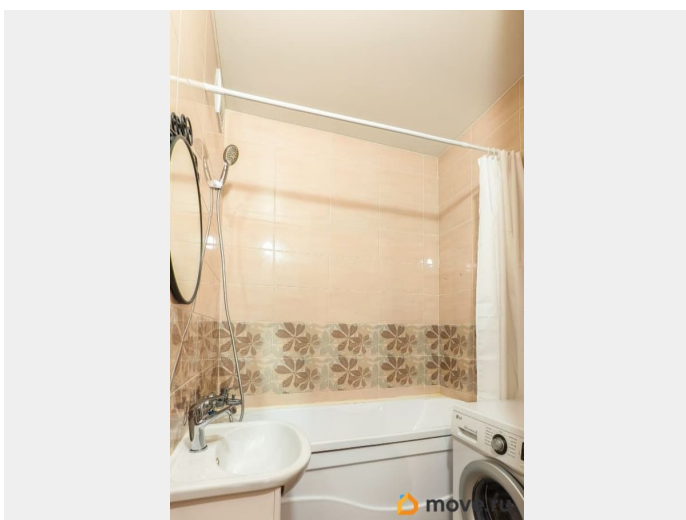

мебель, мебель на кухне, стиральная машина, холодильник,
лифт, парковка

Описание

ТОЛЬКО НА ДЛИТЕЛЬНЫЙ СРОК (ОТ ГОДА!!!)
сдаётся классная однокомнатная квартира в ЖК Чистое небо со всей необходимой мебелью и техникой. Кухня оборудована гарнитуром, электроплитой, вытяжкой, полноразмерным холодильником, СВЧ-печью, обеденным столом и стульями. Выход на застеклённый балкон из кухни. В спальне Вы найдёте удобную кровать с мягким изголовьем, прикроватную тумбу, платяной шкаф, напольную вешалку. Есть рабочий стол! В коридоре установлена вешалка, большое зеркало, а также обувница. Санузел: раздельный, полноценная ванна, в кафеле. Здесь же расположена вместительная стиральная машина. Квартира предлагается для одного человека либо семейной пары. Обращаем Ваше внимание, что мы НЕ РАССМАТРИВАЕМ ЖИЛЬЦОВ С ЖИВОТНЫМИ. Звоните - проведём показ в удобное время, ответим на Ваши вопросы.