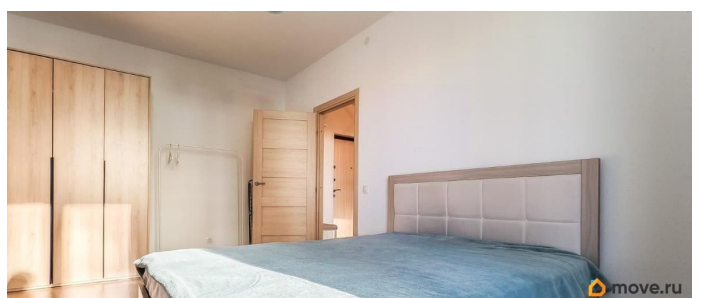

мебель, мебель на кухне, стиральная машина, холодильник,
лифт, парковка

Описание

ТОЛЬКО НА ДЛИТЕЛЬНЫЙ СРОК (ОТ ГОДА!!!)
сдаётся классная однокомнатная квартира в ЖК Чистое небо со всей необходимой мебелью и техникой. Кухня оборудована гарнитуром, электроплитой, вытяжкой, полноразмерным холодильником, СВЧ-печью, обеденным столом и стульями. Выход на застеклённый балкон из кухни. В спальне Вы найдёте удобную кровать с мягким изголовьем, прикроватную тумбу, платяной шкаф, напольную вешалку. Есть рабочий стол! В коридоре установлена вешалка, большое зеркало, а также обувница. Санузел: раздельный, полноценная ванна, в кафеле. Здесь же расположена вместительная стиральная машина. Квартира предлагается для одного человека либо семейной пары. Обращаем Ваше внимание, что мы НЕ РАССМАТРИВАЕМ ЖИЛЬЦОВ С ЖИВОТНЫМИ. Звоните - проведём показ в удобное время, ответим на Ваши вопросы.