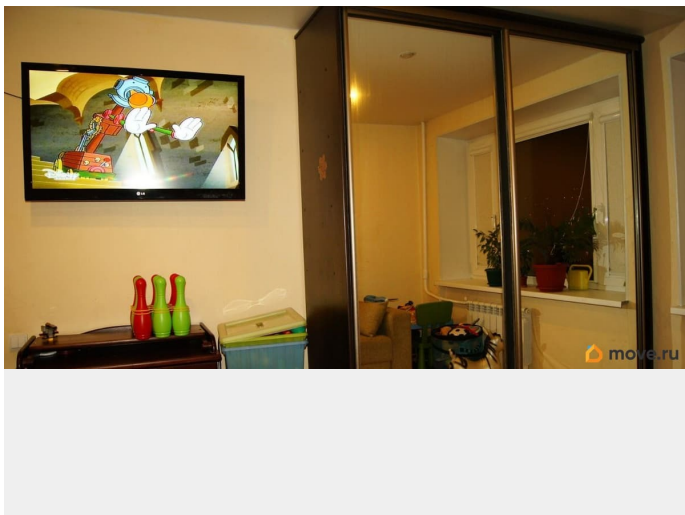

подойдёт для одного человека или пары.
Приглашаем на просмотр! Звоните и
записывайтесь, чтобы увидеть квартиру
своими глазами.