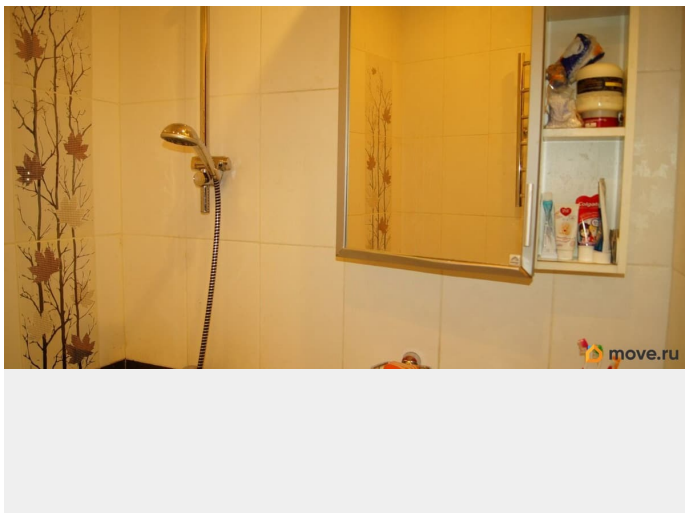

подойдёт для одного человека или пары.
Приглашаем на просмотр! Звоните и
записывайтесь, чтобы увидеть квартиру
своими глазами.