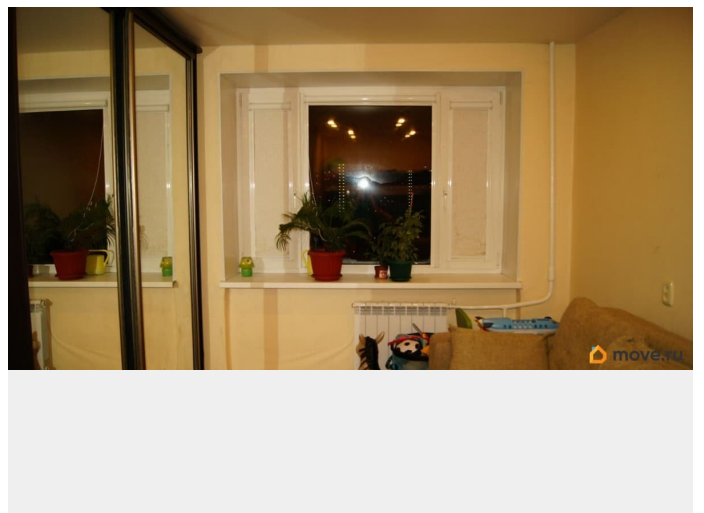

подойдёт для одного человека или пары.
Приглашаем на просмотр! Звоните и
записывайтесь, чтобы увидеть квартиру
своими глазами.