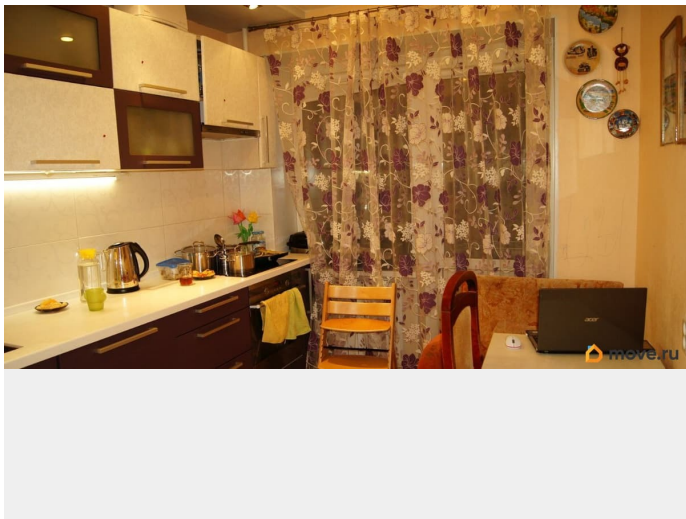

Move.ru - вся недвижимость России