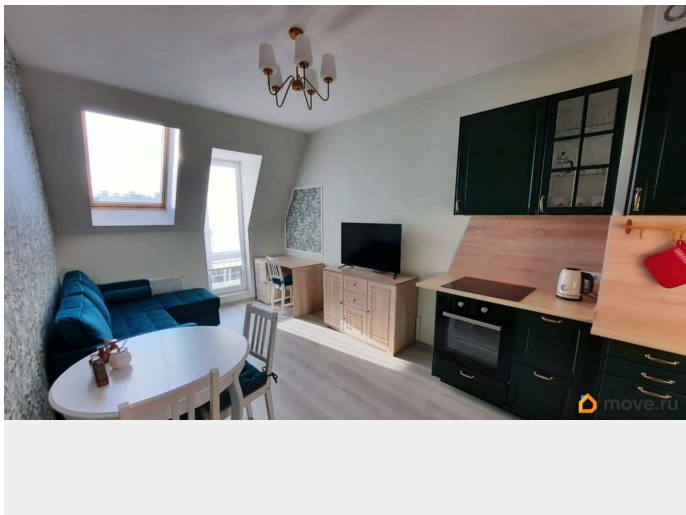

Move.ru - вся недвижимость России