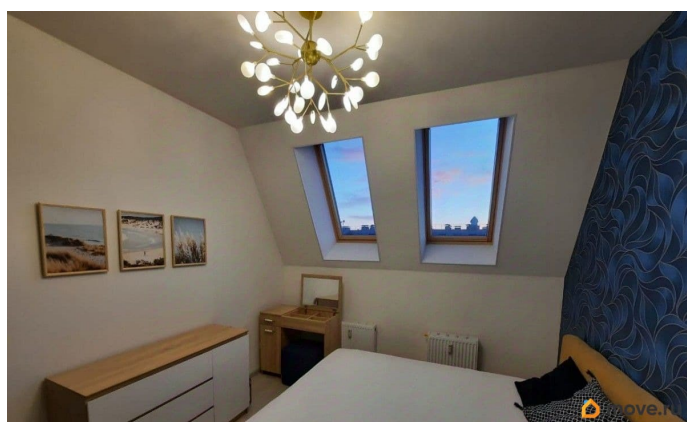

г, Пушкина и г. Парка в 5 км от ЖК. Ждем платежеспособных и чистоплотных арендаторов. Количество человек- не более трех! Возможно проживание с домашним питомцем НЕбольшим! Звоните, договаривайтесь о просмотре. Возможно заселение в день просмотра.