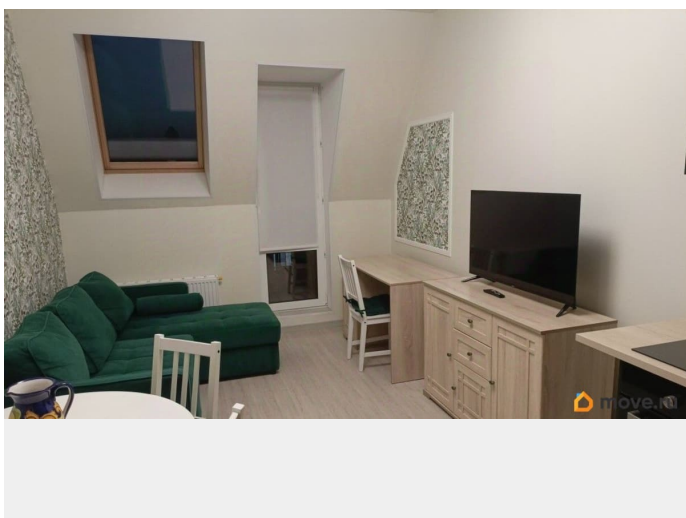

г, Пушкина и г. Парка в 5 км от ЖК. Ждем платежеспособных и чистоплотных арендаторов. Количество человек- не более трех! Возможно проживание с домашним питомцем НЕбольшим! Звоните, договаривайтесь о просмотре. Возможно заселение в день просмотра.