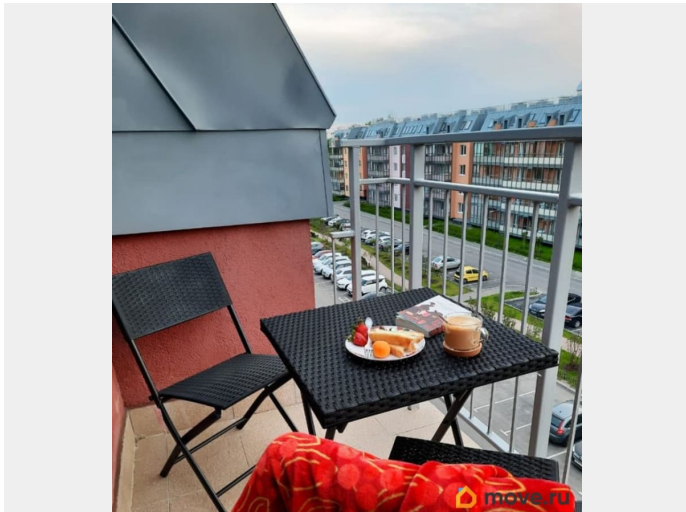

г, Пушкина и г. Парка в 5 км от ЖК. Ждем платежеспособных и чистоплотных арендаторов. Количество человек- не более трех! Возможно проживание с домашним питомцем НЕбольшим! Звоните, договаривайтесь о просмотре. Возможно заселение в день просмотра.