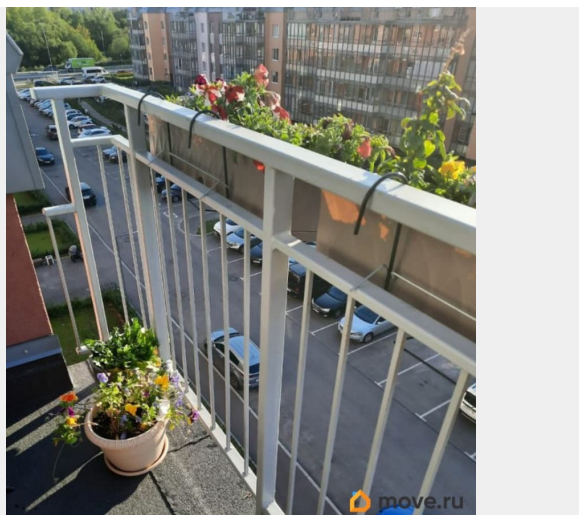

г, Пушкина и г. Парка в 5 км от ЖК. Ждем платежеспособных и чистоплотных арендаторов. Количество человек- не более трех! Возможно проживание с домашним питомцем НЕбольшим! Звоните, договаривайтесь о просмотре. Возможно заселение в день просмотра.