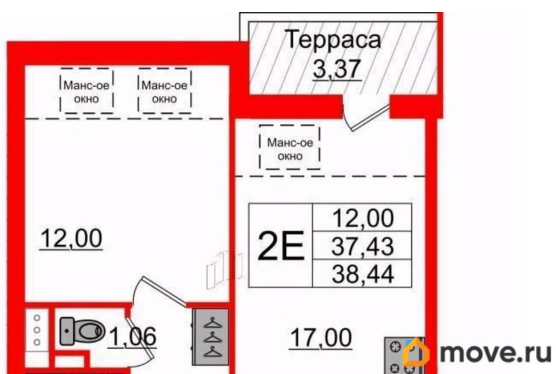

г, Пушкина и г. Парка в 5 км от ЖК. Ждем платежеспособных и чистоплотных арендаторов. Количество человек- не более трех! Возможно проживание с домашним питомцем НЕбольшим! Звоните, договаривайтесь о просмотре. Возможно заселение в день просмотра.