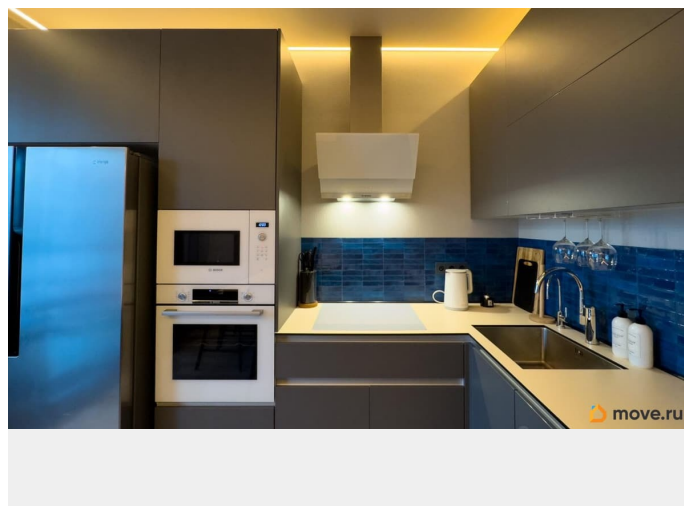

подсветка, такая же сделана в комнате и на кухне. 2. По правую руку находится совмещенный санузел с большой ванной и качественной сантехникой Groe, круглое зеркало с подсветкой, стиральная машина Haier, полотенцесушитель, есть инвентарь для уборки. В санузле теплые полы! 3. Кухня с большим кухонным гарнитуром и такой встроенной бытовой техникой как - посудомоечная машина Bosch, встроенная микроволновая печь Bosch, встроенный духовой шкаф Bosch, варочная панель gorenje и вытяжка Bosch, двухкамерный большой холодильник, чайник, кофемашина Nespresso, есть посуда красивая. Функцию стола выполняет остров с встроенными местами хранения, стулья полубарные, комфортной высоты. Красивое искусственное освещение с разными сценариями. 4. Утепленная лоджия с панорамным остеклением. Есть теплые полы, сделаны дополнительные открытые места хранения, верхний свет и подвесное кресло. 5. Жилая комната поделенная на две зоны - рабочую и для проживания, рабочая зона это пустая ниша, туда встанет например стол 200 см, разделяет её стеллаж. Есть кровать с матрасом средней жесткости, прикроватные красивые тумбы и два шкафа. Напротив кровати висит большой телевизор Xiaomi, внизу очень много розеток.