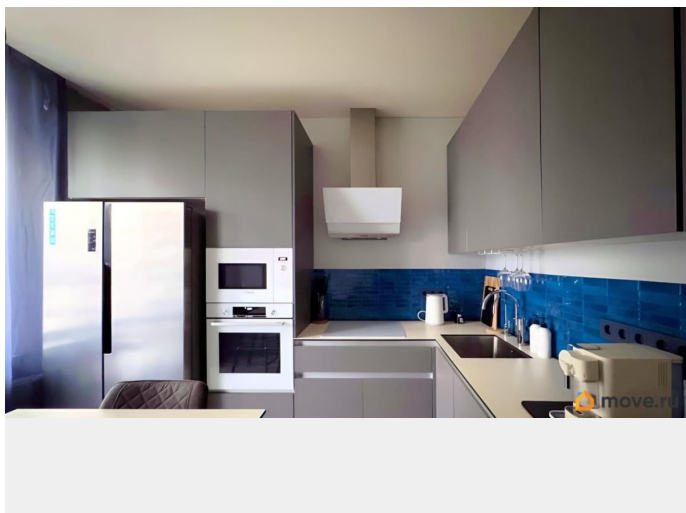

подсветка, такая же сделана в комнате и на кухне. 2. По правую руку находится совмещенный санузел с большой ванной и качественной сантехникой Groe, круглое зеркало с подсветкой, стиральная машина Haier, полотенцесушитель, есть инвентарь для уборки. В санузле теплые полы! 3. Кухня с большим кухонным гарнитуром и такой встроенной бытовой техникой как - посудомоечная машина Bosch, встроенная микроволновая печь Bosch, встроенный духовой шкаф Bosch, варочная панель gorenje и вытяжка Bosch, двухкамерный большой холодильник, чайник, кофемашина Nespresso, есть посуда красивая. Функцию стола выполняет остров с встроенными местами хранения, стулья полубарные, комфортной высоты. Красивое искусственное освещение с разными сценариями. 4. Утепленная лоджия с панорамным остеклением. Есть теплые полы, сделаны дополнительные открытые места хранения, верхний свет и подвесное кресло. 5. Жилая комната поделенная на две зоны - рабочую и для проживания, рабочая зона это пустая ниша, туда встанет например стол 200 см, разделяет её стеллаж. Есть кровать с матрасом средней жесткости, прикроватные красивые тумбы и два шкафа. Напротив кровати висит большой телевизор Xiaomi, внизу очень много розеток.