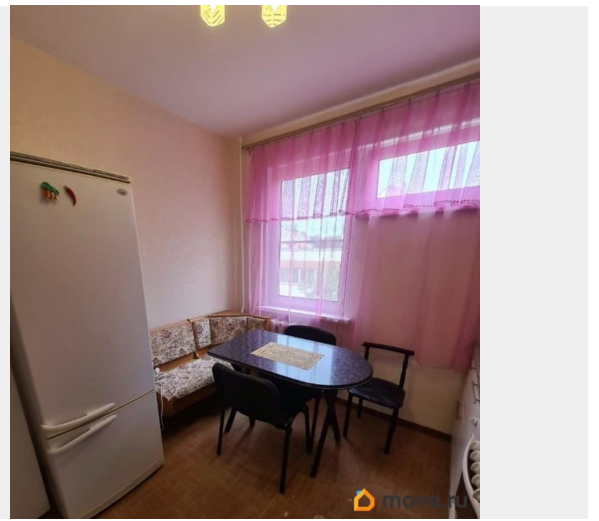

## Описание

EMLS ID 362589. Квартира после ремонта. Есть все необходимое- мебель и бытовая техника. Коммунальные услуги и счётчики воды и электроэнергии оплачивает наниматель. Залог можно внести поэтапно. Окна выходят на зелёный двор. От метро Удельная и Пионерская транспортом минут 10 . Рядом с домом магазин Лента. У собственника особые пожелания к нанимателю. Мебель в комнатах, Мебель на кухне, спальных мест 1, Хол.-Есть, TV-Есть, Ремонт Косметический, Ванна Отдельная, Дверь Двойная, балкон, окна во двор, Стиральная машина, Интернет, комиссия 60%