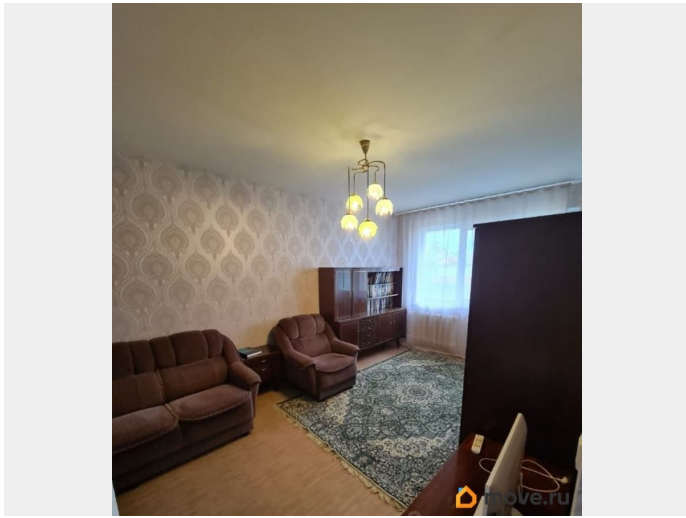

## Описание

EMLS ID 362589. Квартира после ремонта. Есть все необходимое- мебель и бытовая техника. Коммунальные услуги и счётчики воды и электроэнергии оплачивает наниматель. Залог можно внести поэтапно. Окна выходят на зелёный двор. От метро Удельная и Пионерская транспортом минут 10 . Рядом с домом магазин Лента. У собственника особые пожелания к нанимателю. Мебель в комнатах, Мебель на кухне, спальных мест 1, Хол.-Есть, TV-Есть, Ремонт Косметический, Ванна Отдельная, Дверь Двойная, балкон, окна во двор, Стиральная машина, Интернет, комиссия 60%