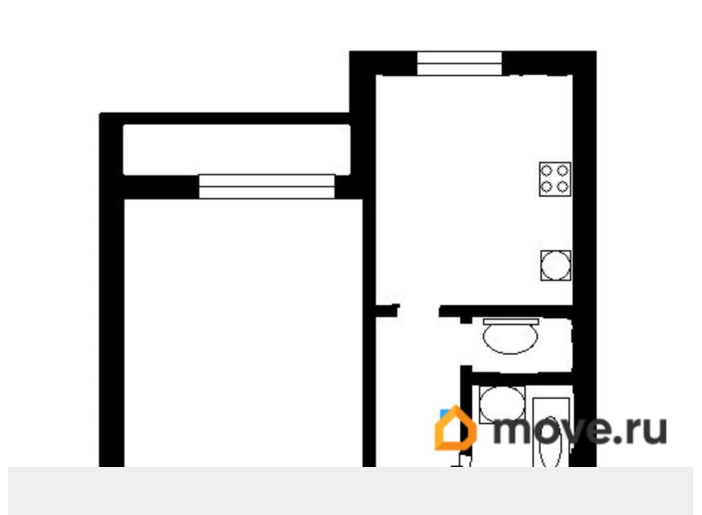

## Описание

EMLS ID 362589. Квартира после ремонта. Есть все необходимое- мебель и бытовая техника. Коммунальные услуги и счётчики воды и электроэнергии оплачивает наниматель. Залог можно внести поэтапно. Окна выходят на зелёный двор. От метро Удельная и Пионерская транспортом минут 10 . Рядом с домом магазин Лента. У собственника особые пожелания к нанимателю. Мебель в комнатах, Мебель на кухне, спальных мест 1, Хол.-Есть, TV-Есть, Ремонт Косметический, Ванна Отдельная, Дверь Двойная, балкон, окна во двор, Стиральная машина, Интернет, комиссия 60%