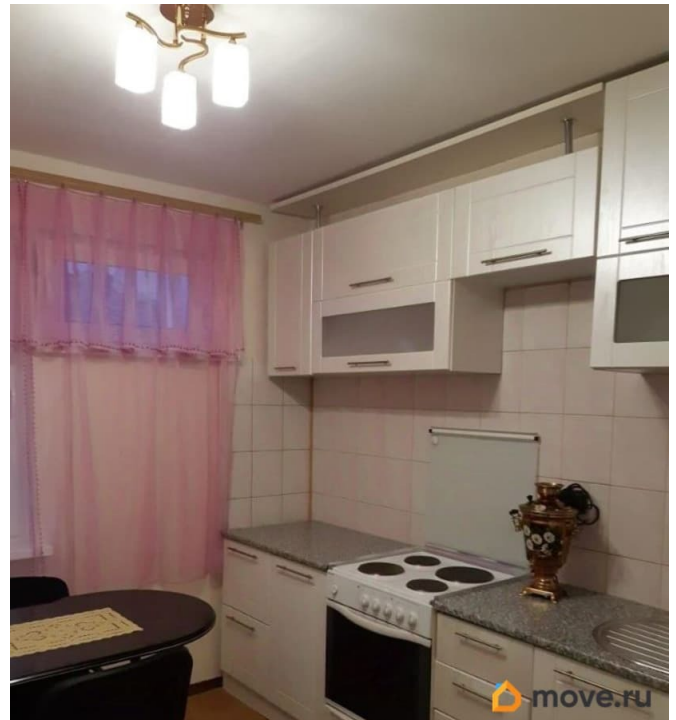

Создано: 10.09.2021 в 16:15

Обновлено: 11.04.2026 в 22:15

Любовь Лашина, Большой Дом

79817703604

Санкт-Петербург, Вербная улица, 17К1

33 000 ₺

Санкт-Петербург, Вербная улица, 17К1

Округ

[СПБ, Приморский район](#)

Улица

[улица Вербная](#)

Квартира

Количество комнат

1

Жилая площадь

17 м²

Площадь кухни

8 м²

Общая площадь

37 м²

Этаж

4/10

Детали объекта

Тип сделки

Сдаю

Раздел

[Квартиры](#)

Тип балкона

балкон

Тип санузла

раздельный

для заметок