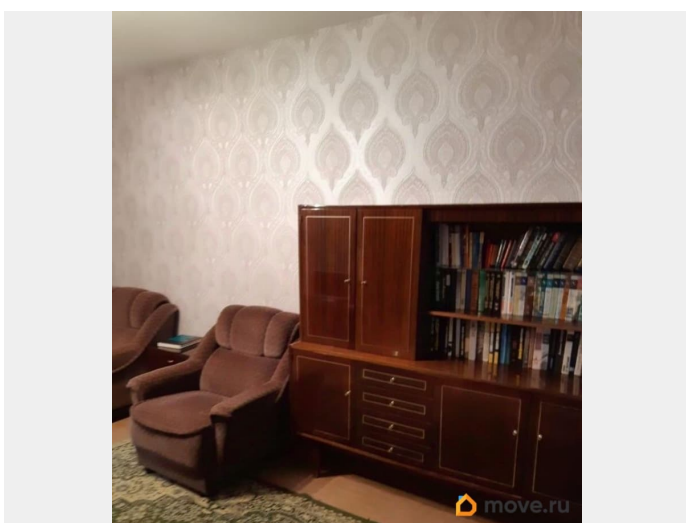

## Описание

EMLS ID 362589. Квартира после ремонта. Есть все необходимое- мебель и бытовая техника. Коммунальные услуги и счётчики воды и электроэнергии оплачивает наниматель. Залог можно внести поэтапно. Окна выходят на зелёный двор. От метро Удельная и Пионерская транспортом минут 10 . Рядом с домом магазин Лента. У собственника особые пожелания к нанимателю. Мебель в комнатах, Мебель на кухне, спальных мест 1, Хол.-Есть, TV-Есть, Ремонт Косметический, Ванна Отдельная, Дверь Двойная, балкон, окна во двор, Стиральная машина, Интернет, комиссия 60%