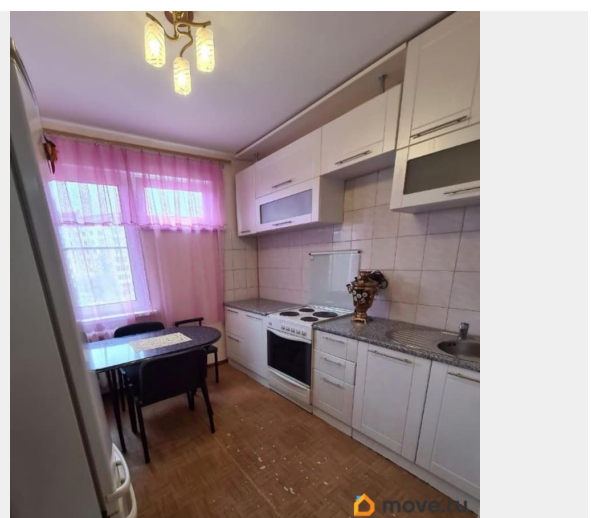

раздельный

для заметок

Ремонт

косметический

Заселение с детьми

да

интернет, мебель, мебель на кухне, телевизор, стиральная машина, холодильник, лифт, парковка

## Описание

EMLS ID 362589. Квартира после ремонта. Есть все необходимое- мебель и бытовая техника. Коммунальные услуги и счётчики воды и электроэнергии оплачивает наниматель. Залог можно внести поэтапно. Окна выходят на зелёный двор. От метро Удельная и Пионерская транспортом минут 10 . Рядом с домом магазин Лента. У собственника особые пожелания к нанимателю. Мебель в комнатах, Мебель на кухне, спальных мест 1, Хол.-Есть, TV-Есть, Ремонт Косметический, Ванна Отдельная, Дверь Двойная, балкон, окна во двор, Стиральная машина, Интернет, комиссия 60%