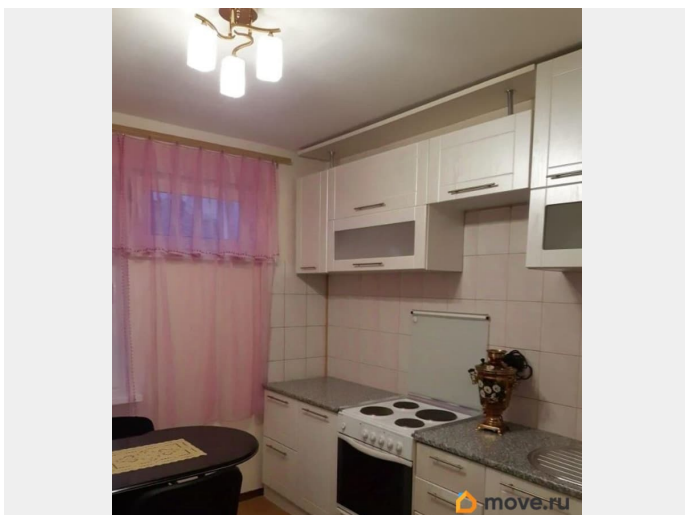

раздельный

для заметок

Ремонт

косметический

Заселение с детьми

да

интернет, мебель, мебель на кухне, телевизор, стиральная машина, холодильник, лифт, парковка

## Описание

EMLS ID 362589. Квартира после ремонта. Есть все необходимое- мебель и бытовая техника. Коммунальные услуги и счётчики воды и электроэнергии оплачивает наниматель. Залог можно внести поэтапно. Окна выходят на зелёный двор. От метро Удельная и Пионерская транспортом минут 10 . Рядом с домом магазин Лента. У собственника особые пожелания к нанимателю. Мебель в комнатах, Мебель на кухне, спальных мест 1, Хол.-Есть, TV-Есть, Ремонт Косметический, Ванна Отдельная, Дверь Двойная, балкон, окна во двор, Стиральная машина, Интернет, комиссия 60%