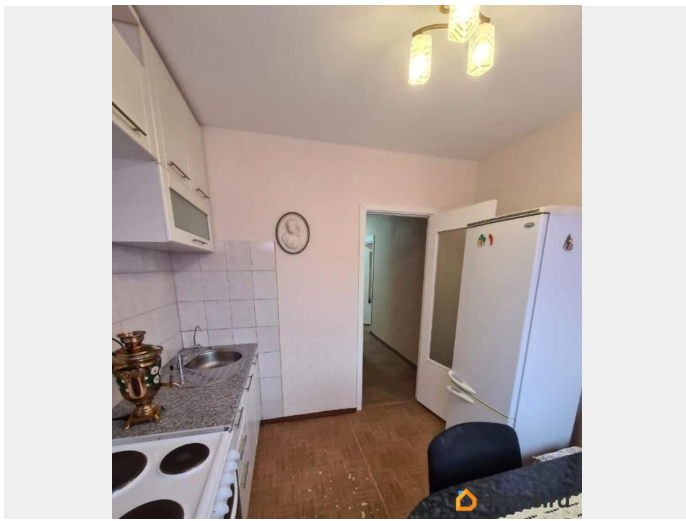

раздельный

для заметок

Ремонт

косметический

Заселение с детьми

да

интернет, мебель, мебель на кухне, телевизор, стиральная машина, холодильник, лифт, парковка

## Описание

EMLS ID 362589. Квартира после ремонта. Есть все необходимое- мебель и бытовая техника. Коммунальные услуги и счётчики воды и электроэнергии оплачивает наниматель. Залог можно внести поэтапно. Окна выходят на зелёный двор. От метро Удельная и Пионерская транспортом минут 10 . Рядом с домом магазин Лента. У собственника особые пожелания к нанимателю. Мебель в комнатах, Мебель на кухне, спальных мест 1, Хол.-Есть, TV-Есть, Ремонт Косметический, Ванна Отдельная, Дверь Двойная, балкон, окна во двор, Стиральная машина, Интернет, комиссия 60%