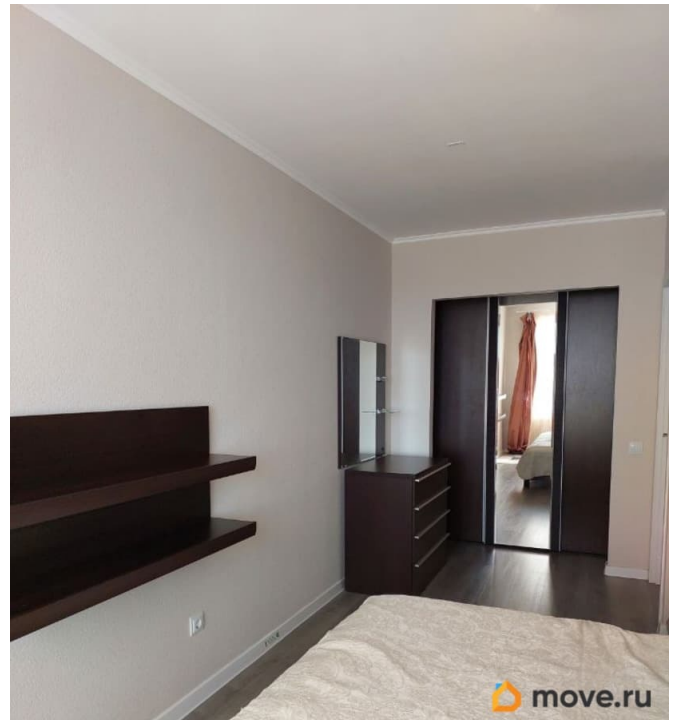

🕒 Создано: 15.04.2026 в 21:34

🔄 Обновлено: 15.04.2026 в 22:04

Собственник

79118166573

**Санкт-Петербург, Пулковское шоссе,
42к6**

39 000 ₽

Санкт-Петербург, Пулковское шоссе, 42к6

Округ

[СПБ, Московский район](#)

Квартира

Количество комнат

1

Площадь кухни

17 м²

Общая площадь

37 м²

Этаж

7/12

Детали объекта

Тип сделки

Сдаю

Раздел

[Квартиры](#)

Тип балкона

лоджия

Квартира в новостройке

да

Год сдачи

2019 г.

лифт, парковка

для заметок