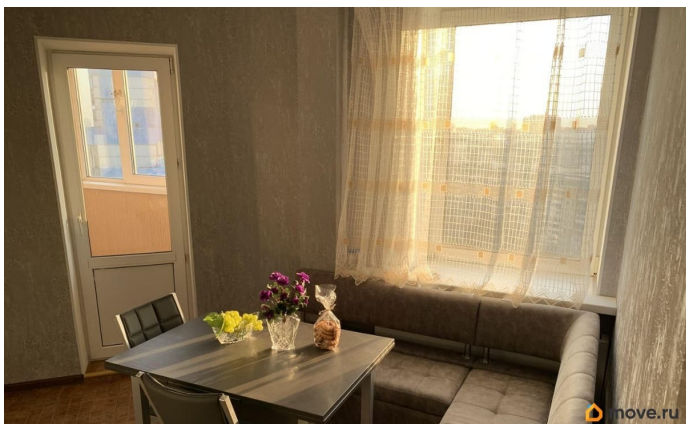

интернет, мебель, мебель на кухне, телевизор, стиральная машина, холодильник, лифт, парковка

Описание

Сдается просторная уютная 1-комнатная квартира с лоджией на кухне. В современном ЖК «Синяя Птица» с прекрасными видами на город, Лахта центр. Есть все необходимое для проживания. Сдается на длительный срок , 1-2 человек, без вредных привычек, детей и животных. В доме 3 лифта: 2 пассажирских и 1 пассажирско-грузовой. Закрытая территория, круглосуточная охрана. Во дворе детская и спортивная площадки. Рядом все необходимое для комфортной жизни: детские сады, школы, магазины, фитнес-центры и другую инфраструктуру. Рядом с домом автобусная остановка до метро. В 15-25 минутах пешком ст. метро Пионерская, Комендантский пр и Удельная. Удобный выезд на КАД по Парашютной. Залог можно разбить на несколько частей.