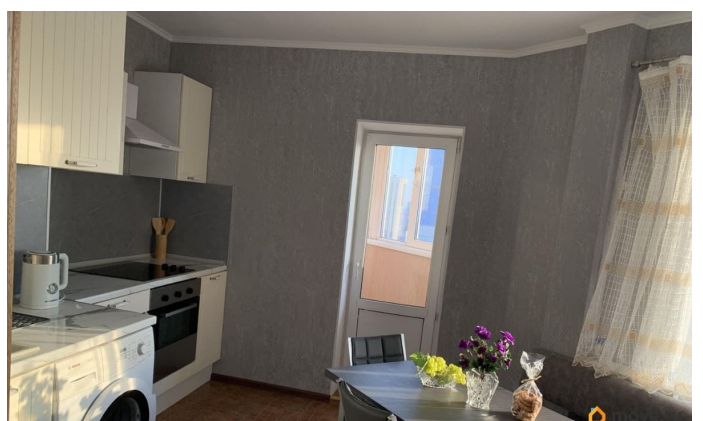

интернет, мебель, мебель на кухне, телевизор, стиральная машина, холодильник, лифт, парковка

Описание

Сдается просторная уютная 1-комнатная квартира с лоджией на кухне. В современном ЖК «Синяя Птица» с прекрасными видами на город, Лахта центр. Есть все необходимое для проживания. Сдается на длительный срок , 1-2 человек, без вредных привычек, детей и животных. В доме 3 лифта: 2 пассажирских и 1 пассажирско-грузовой. Закрытая территория, круглосуточная охрана. Во дворе детская и спортивная площадки. Рядом все необходимое для комфортной жизни: детские сады, школы, магазины, фитнес-центры и другую инфраструктуру. Рядом с домом автобусная остановка до метро. В 15-25 минутах пешком ст. метро Пионерская, Комендантский пр и Удельная. Удобный выезд на КАД по Парашютной. Залог можно разбить на несколько частей.