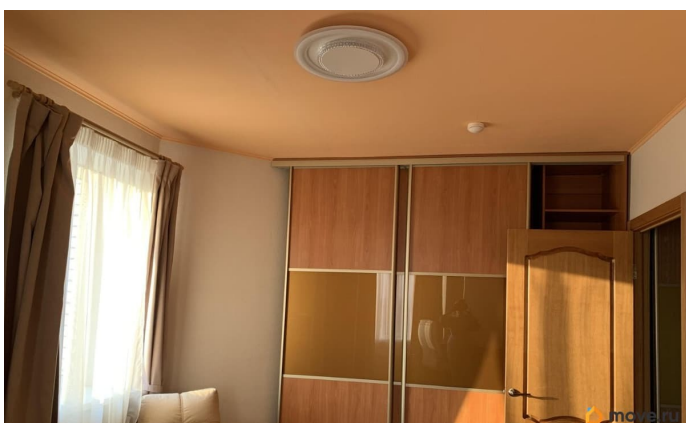

интернет, мебель, мебель на кухне, телевизор, стиральная машина, холодильник, лифт, парковка

Описание

Сдается просторная уютная 1-комнатная квартира с лоджией на кухне. В современном ЖК «Синяя Птица» с прекрасными видами на город, Лахта центр. Есть все необходимое для проживания. Сдается на длительный срок , 1-2 человек, без вредных привычек, детей и животных. В доме 3 лифта: 2 пассажирских и 1 пассажирско-грузовой. Закрытая территория, круглосуточная охрана. Во дворе детская и спортивная площадки. Рядом все необходимое для комфортной жизни: детские сады, школы, магазины, фитнес-центры и другую инфраструктуру. Рядом с домом автобусная остановка до метро. В 15-25 минутах пешком ст. метро Пионерская, Комендантский пр и Удельная. Удобный выезд на КАД по Парашютной. Залог можно разбить на несколько частей.