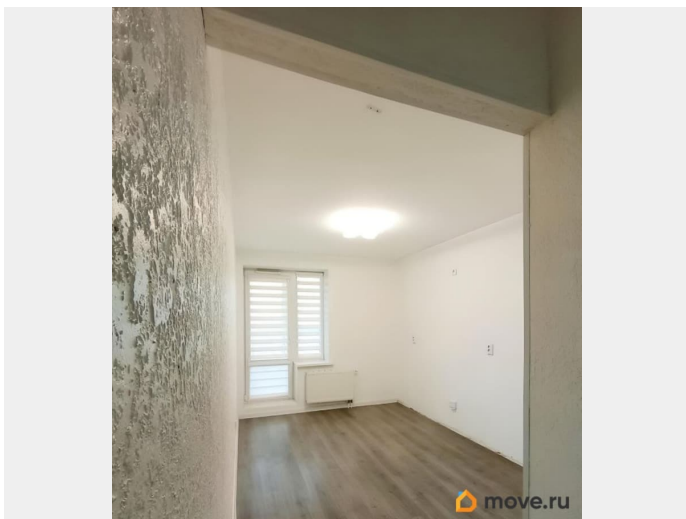

## Описание

Сдаётся однокомнатная КВАРТИРА (не обставленная, мебель только в коридоре) в современном и развитом ЖК ЦДС Московский. О квартире: Этаж: 10 (вид на внутренний двор). Мебель: большой функциональный шкаф с пантографом в прихожей для всей одежды и обуви. Чистый и аккуратный санузел (ванна+туалет совмещённый). При необходимости можем обговорить и полную мебелировку. Вся инфраструктура — в одном доме: Магазин Магнит Круглосуточный магазин Аптека Булочная Салон красоты Пункт выдачи Ozon Рядом крупные ТЦ: Лето, О'КЕЙ, Максидом, METRO, ОБИ, Лента (5 минут на машине). Во дворе: детская и спортивная площадки для отдыха. Условия: Долгосрочная аренда. Официальное оформление по договору. Торг.