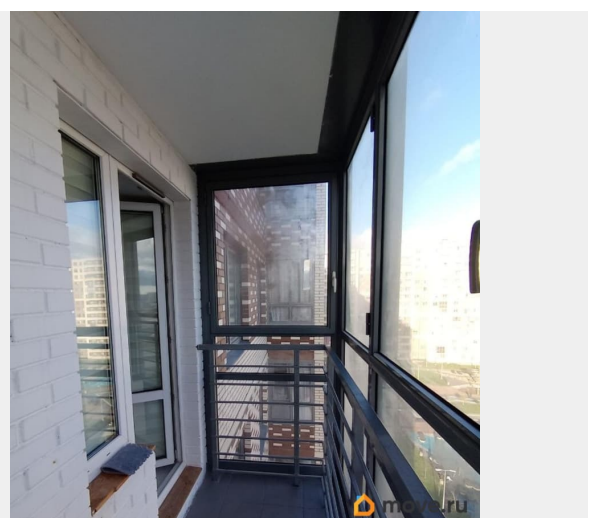

## Описание

Сдаётся однокомнатная КВАРТИРА (не обставленная, мебель только в коридоре) в современном и развитом ЖК ЦДС Московский. О квартире: Этаж: 10 (вид на внутренний двор). Мебель: большой функциональный шкаф с пантографом в прихожей для всей одежды и обуви. Чистый и аккуратный санузел (ванна+туалет совмещённый). При необходимости можем обговорить и полную мебелировку. Вся инфраструктура — в одном доме: Магазин Магнит Круглосуточный магазин Аптека Булочная Салон красоты Пункт выдачи Ozon Рядом крупные ТЦ: Лето, О'КЕЙ, Максидом, METRO, ОБИ, Лента (5 минут на машине). Во дворе: детская и спортивная площадки для отдыха. Условия: Долгосрочная аренда. Официальное оформление по договору. Торг.