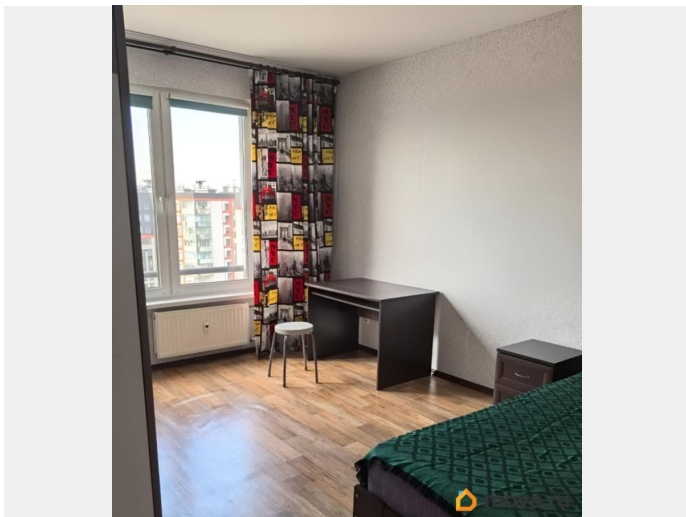

балкон

Тип санузла

раздельный

Вид из окна

для заметок

на улицу

Ремонт

косметический

Квартира в новостройке

да

Год сдачи

2014 г.

мебель, мебель на кухне, стиральная машина, холодильник,
лифт, парковка

Описание

Лот квартира 122536. ВЫГОДА - Платите арендный платеж картой любого Банка, кредитной/дебетовой и получайте бонусы в соответствии с условиями Банка - Без комиссии УСЛОВИЯ - Минимальный срок аренды 11 мес. - Без детей - Без животных - Залог 21000 ? - Коммунальные платежи (оплачиваются отдельно) - Счетчики (оплачиваются отдельно) УДОБСТВО КВАРТИРЫ - Функциональная квартира с косметическим ремонтом, полностью меблированная - Техника: холодильник, стиральная машина, плита - Количество разделённых санузлов: 1 - Количество балконов/лоджий: 1 БЕЗОПАСНОСТЬ - Проверенный собственник - Квартира и имущество застрахованы - Заключение электронного договора - Обеспечим полное сопровождение на всех этапах аренды ИНФРАСТРУКТУРА - В шаговой доступности: - Остановки общественного транспорта - Школа, детский сад, поликлиника, детские площадки, спортивные площадки, места для отдыха, супермаркет, рестораны