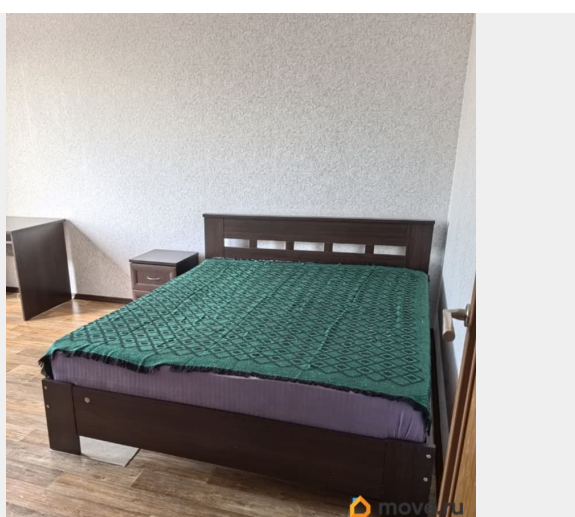

Квартира в новостройке

да

Год сдачи

2014 г.

мебель, мебель на кухне, стиральная машина, холодильник,
лифт, парковка

Описание

Лот квартира 122536. ВЫГОДА - Платите арендный платеж картой любого Банка, кредитной/дебетовой и получайте бонусы в соответствии с условиями Банка - Без комиссии УСЛОВИЯ - Минимальный срок аренды 11 мес. - Без детей - Без животных - Залог 21000 ? - Коммунальные платежи (оплачиваются отдельно) - Счетчики (оплачиваются отдельно) УДОБСТВО КВАРТИРЫ - Функциональная квартира с косметическим ремонтом, полностью меблированная - Техника: холодильник, стиральная машина, плита - Количество разделённых санузлов: 1 - Количество балконов/лоджий: 1 БЕЗОПАСНОСТЬ - Проверенный собственник - Квартира и имущество застрахованы - Заключение электронного договора - Обеспечим полное сопровождение на всех этапах аренды ИНФРАСТРУКТУРА - В шаговой доступности: - Остановки общественного транспорта - Школа, детский сад, поликлиника, детские площадки, спортивные площадки, места для отдыха, супермаркет, рестораны