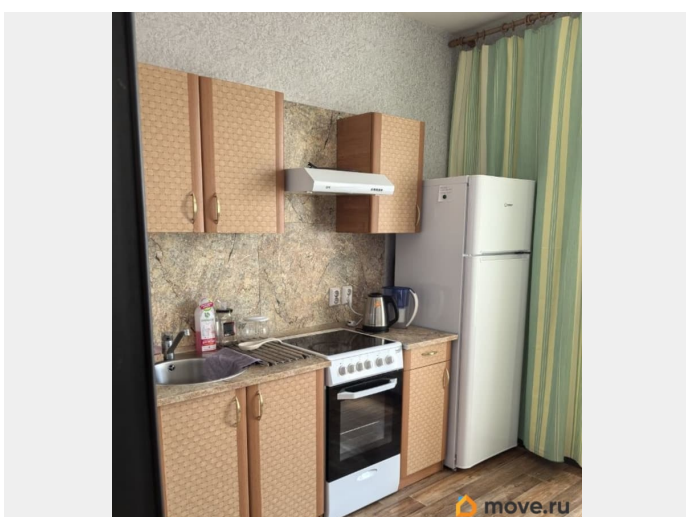

Количество комнат

1

Жилая площадь

16.2 м²

Площадь кухни

8.3 м²

Общая площадь

38.2 м²

Квартира в новостройке

да

Год сдачи

2014 г.

мебель, мебель на кухне, стиральная машина, холодильник,
лифт, парковка

Описание

Лот квартира 122536. ВЫГОДА - Платите арендный платеж картой любого Банка, кредитной/дебетовой и получайте бонусы в соответствии с условиями Банка - Без комиссии УСЛОВИЯ - Минимальный срок аренды 11 мес. - Без детей - Без животных - Залог 21000 ? - Коммунальные платежи (оплачиваются отдельно) - Счетчики (оплачиваются отдельно) УДОБСТВО КВАРТИРЫ - Функциональная квартира с косметическим ремонтом, полностью меблированная - Техника: холодильник, стиральная машина, плита - Количество разделённых санузлов: 1 - Количество балконов/лоджий: 1 БЕЗОПАСНОСТЬ - Проверенный собственник - Квартира и имущество застрахованы - Заключение электронного договора - Обеспечим полное сопровождение на всех этапах аренды ИНФРАСТРУКТУРА - В шаговой доступности: - Остановки общественного транспорта - Школа, детский сад, поликлиника, детские площадки, спортивные площадки, места для отдыха, супермаркет, рестораны