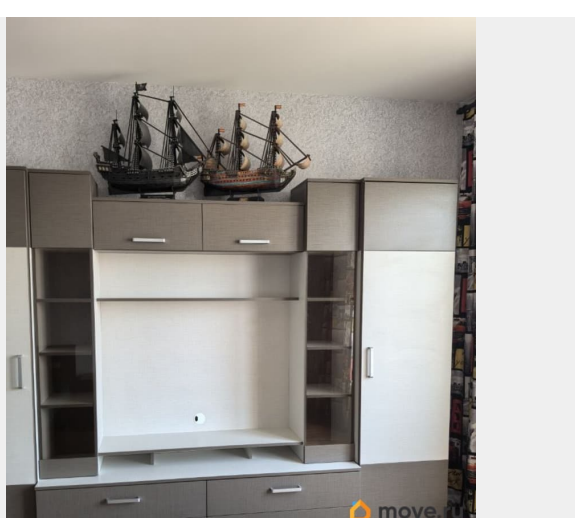

Квартира в новостройке

да

Год сдачи

2014 г.

мебель, мебель на кухне, стиральная машина, холодильник,
лифт, парковка

Описание

Лот квартира 122536. ВЫГОДА - Платите арендный платеж картой любого Банка, кредитной/дебетовой и получайте бонусы в соответствии с условиями Банка - Без комиссии УСЛОВИЯ - Минимальный срок аренды 11 мес. - Без детей - Без животных - Залог 21000 ? - Коммунальные платежи (оплачиваются отдельно) - Счетчики (оплачиваются отдельно) УДОБСТВО КВАРТИРЫ - Функциональная квартира с косметическим ремонтом, полностью меблированная - Техника: холодильник, стиральная машина, плита - Количество разделённых санузлов: 1 - Количество балконов/лоджий: 1 БЕЗОПАСНОСТЬ - Проверенный собственник - Квартира и имущество застрахованы - Заключение электронного договора - Обеспечим полное сопровождение на всех этапах аренды ИНФРАСТРУКТУРА - В шаговой доступности: - Остановки общественного транспорта - Школа, детский сад, поликлиника, детские площадки, спортивные площадки, места для отдыха, супермаркет, рестораны