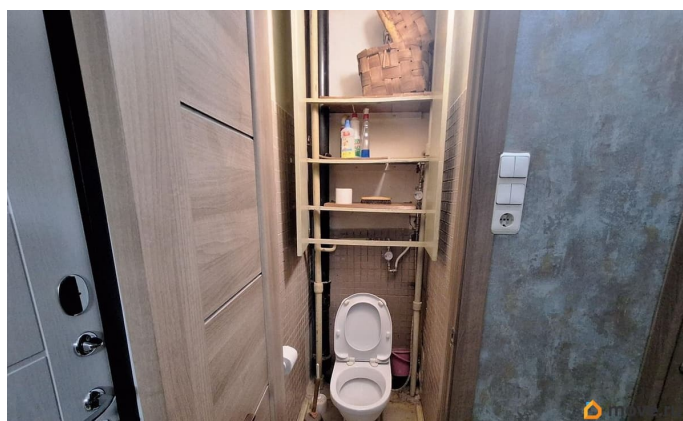

ржевский лесопарк. Остановка в 1 минуте ходьбы - автобус едит 10 минут до метро Ладожская, 30 минут до Невского проспекта, до метро Проспект Большевиков - 12 минут троллейбусом или автобусом. Окна во двор. Чистая парадная с домофоном и ящиком для почты. Спокойные и интеллигентные соседи. Электроэнергия и вода по счётчикам.