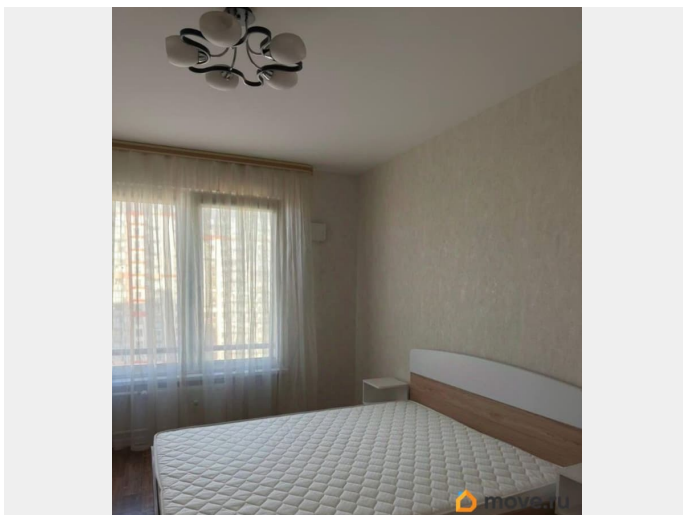

Квартира в новостройке

да

Год сдачи

2014 г.

интернет, мебель, мебель на кухне, телевизор, стиральная машина, холодильник, лифт

Описание

Добрый день! Сдаем в аренду уютную однокомнатную квартиру в ЖК Калина-Парк. В квартире сделан косметический ремонт: поклеены обои и новая мебель в спальне. Квартира очень светлая и теплая, так как выходит на солнечную сторону, можно любоваться красивыми закатами по вечерам. Открывается красивый вид на город. В шаговой доступности метро, тц Европолис, большой магнит, в соседних дворах кофейни Etlon, Буше и другие магазины. До остановки 5 мин пешком, очень удобно можно доехать как до центра города, так и в другие направления. Будем рады аккуратным и чистоплотным жильцам! Сдается в долгосрочную аренду. Стоимость аренды: 48 000 руб./ мес., залог 48 000 руб., комиссия агента 40 000 руб.