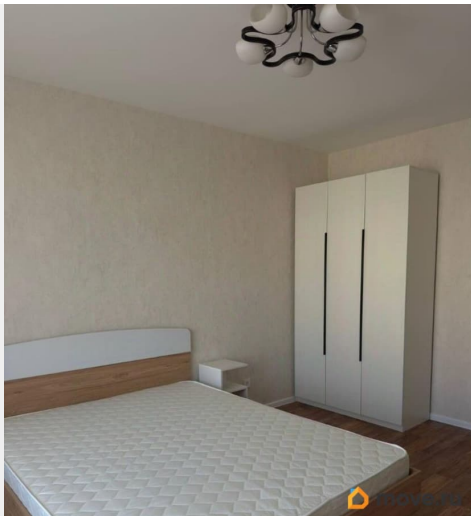

Квартира в новостройке

да

Год сдачи

2014 г.

интернет, мебель, мебель на кухне, телевизор, стиральная машина, холодильник, лифт

Описание

Добрый день! Сдаем в аренду уютную однокомнатную квартиру в ЖК Калина-Парк. В квартире сделан косметический ремонт: поклеены обои и новая мебель в спальне. Квартира очень светлая и теплая, так как выходит на солнечную сторону, можно любоваться красивыми закатами по вечерам. Открывается красивый вид на город. В шаговой доступности метро, тц Европолис, большой магнит, в соседних дворах кофейни Etlon, Буше и другие магазины. До остановки 5 мин пешком, очень удобно можно доехать как до центра города, так и в другие направления. Будем рады аккуратным и чистоплотным жильцам! Сдается в долгосрочную аренду. Стоимость аренды: 48 000 руб./ мес., залог 48 000 руб., комиссия агента 40 000 руб.