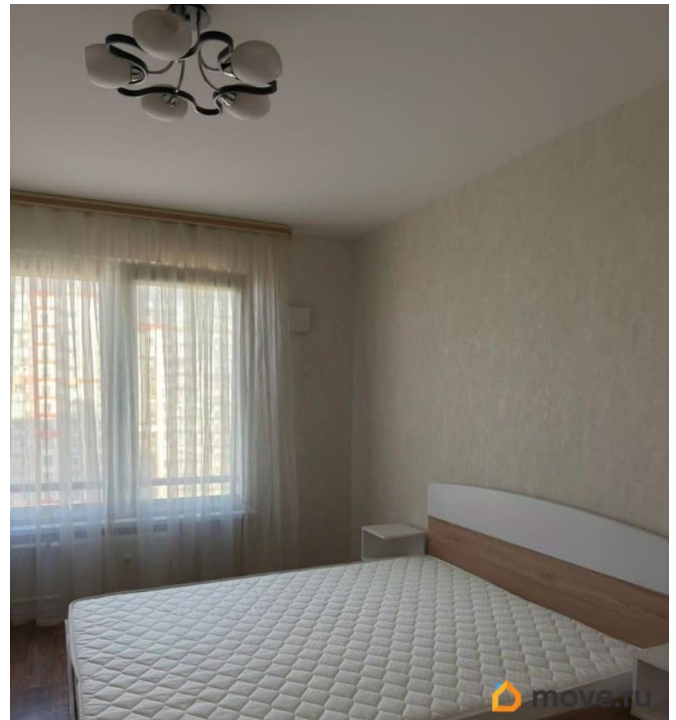

🕒 Создано: 30.03.2026 в 10:41

Обновлено: 06.04.2026 в 13:11

Агент

79365468068

**Санкт-Петербург, дорога Кушелевская,
Зк1**

52 500 ₽

Санкт-Петербург, дорога Кушелевская, Зк1

Округ

[СПБ, Калининский район](#)

Квартира

Количество комнат

1

Высота потолков

2.7 м

Площадь кухни

10 м²

Общая площадь

38.6 м²

Этаж

12/26

Детали объекта

Тип сделки

Сдаю

Раздел

[Квартиры](#)

Тип балкона

балкон

Тип санузла

раздельный

Ремонт

для заметок