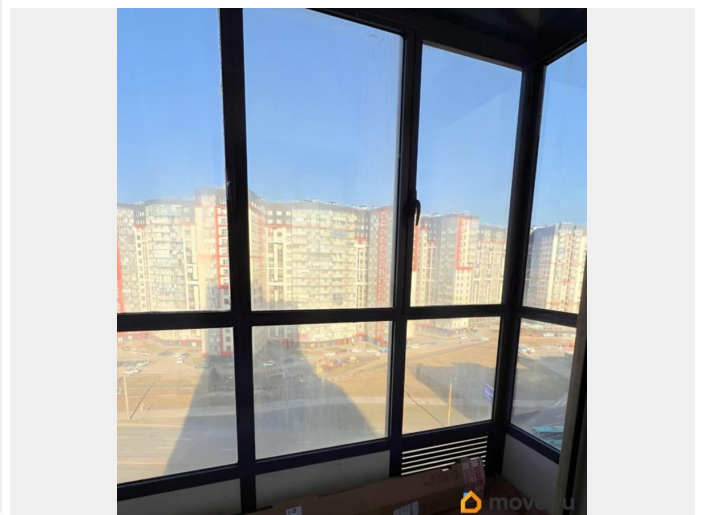

Квартира в новостройке

да

Год сдачи

2014 г.

интернет, мебель, мебель на кухне, телевизор, стиральная машина, холодильник, лифт

Описание

Добрый день! Сдаем в аренду уютную однокомнатную квартиру в ЖК Калина-Парк. В квартире сделан косметический ремонт: поклеены обои и новая мебель в спальне. Квартира очень светлая и теплая, так как выходит на солнечную сторону, можно любоваться красивыми закатами по вечерам. Открывается красивый вид на город. В шаговой доступности метро, тц Европолис, большой магнит, в соседних дворах кофейни Etlon, Буше и другие магазины. До остановки 5 мин пешком, очень удобно можно доехать как до центра города, так и в другие направления. Будем рады аккуратным и чистоплотным жильцам! Сдается в долгосрочную аренду. Стоимость аренды: 48 000 руб./ мес., залог 48 000 руб., комиссия агента 40 000 руб.