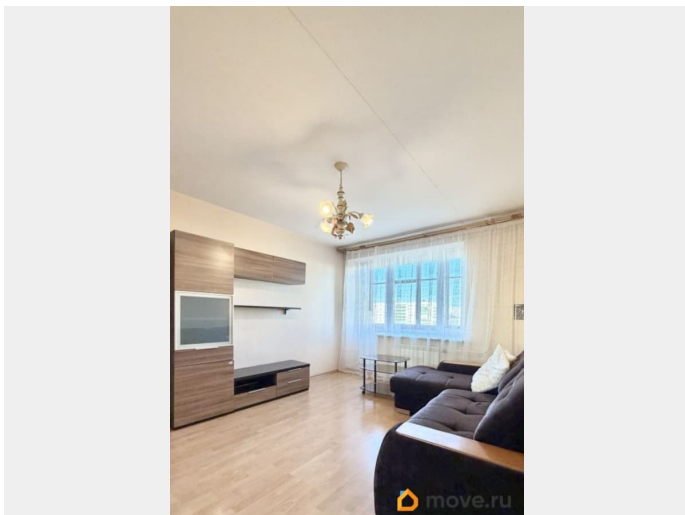

любящие чистоту и бережные по отношению к чужому имуществу. Залог в размере 1 месяца, комиссия 50%. Звоните для записи на просмотр и для уточнения всех деталей .