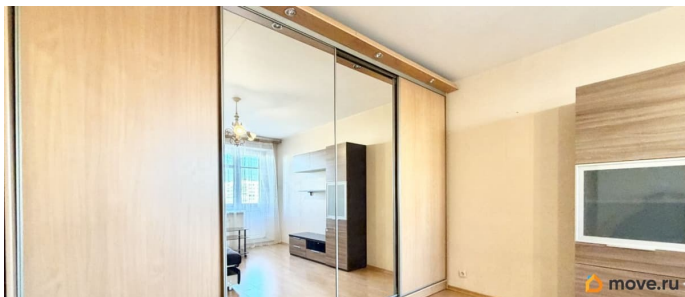

любящие чистоту и бережные по отношению к чужому имуществу. Залог в размере 1 месяца, комиссия 50%. Звоните для записи на просмотр и для уточнения всех деталей .