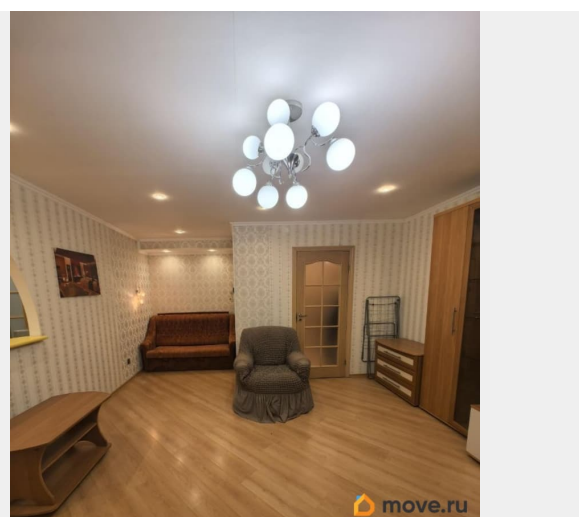

## Описание

Сдается уютная квартира в историческом центре города в пешей доступности 5 минут пешком до ст.м. «Спасская, Сенная площадь, Садовая». Квартира находится на 3 этаже. Окна выходят в тихий двор. В квартире есть всё для комфортного проживания: диван двуспальный, кресла, шкаф, телевизор. На кухне: кухонный гарнитур, холодильник, микроволновка, обеденный стол со стульями. Квартира сдается на длительный срок. При заключении договора, вносится страховой депозит 100% и комиссия агенту 50%.