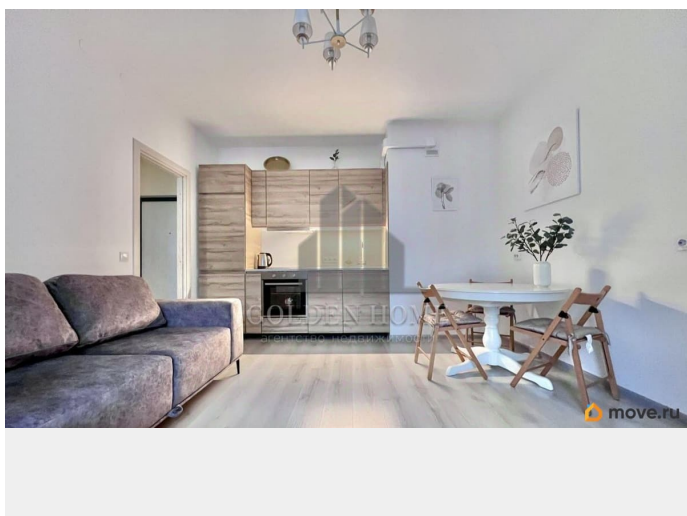

зонами с тренажёрами. В центре двора размещен сквер с фонтаном. До метро (Приморская, Спортивная) 15 минут пешком, 5 минут на транспорте. До Дворцовой площади 10 минут на автомобиле. В непосредственной близости выезд на ЗСД.