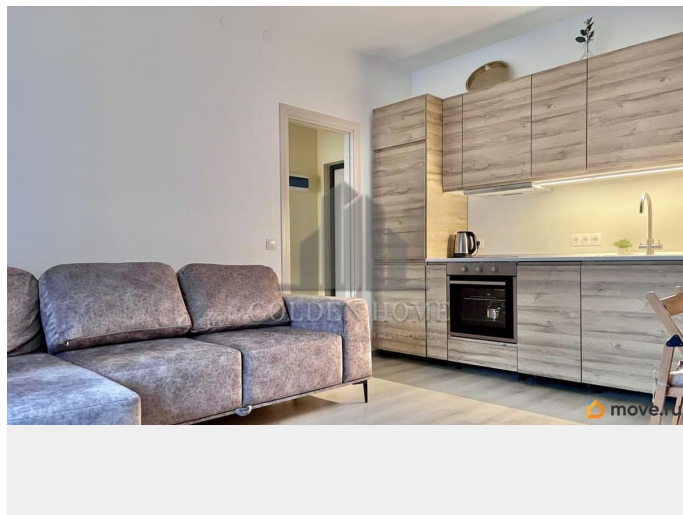

зонами с тренажёрами. В центре двора размещен сквер с фонтаном. До метро (Приморская, Спортивная) 15 минут пешком, 5 минут на транспорте. До Дворцовой площади 10 минут на автомобиле. В непосредственной близости выезд на ЗСД.