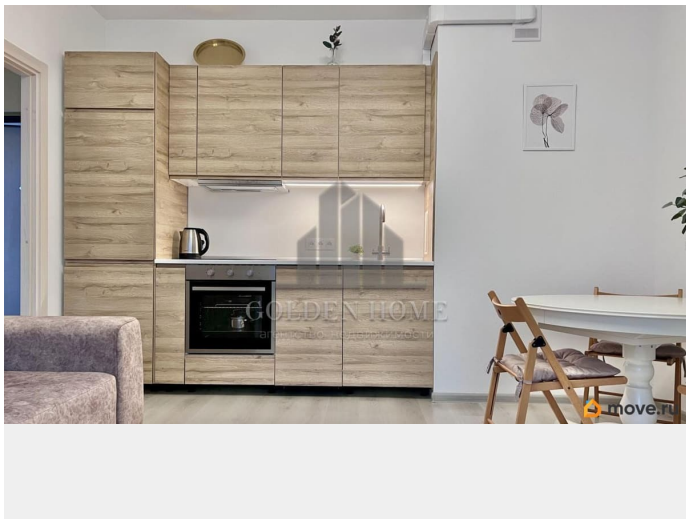

Move.ru - вся недвижимость России