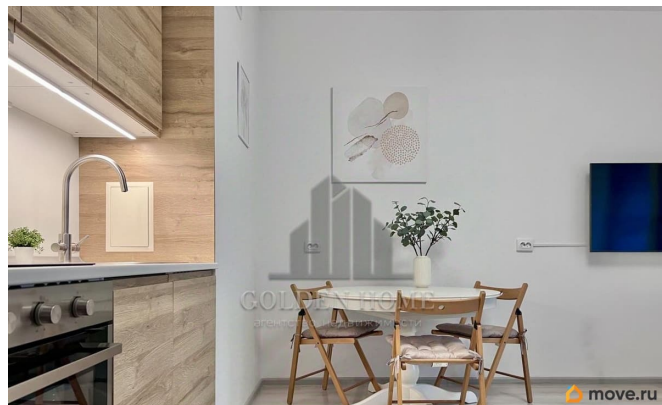

Создано: 01.04.2026 в 23:07

Обновлено: 06.04.2026 в 00:42

Инна Орлова, Golden Home

79112763898

Санкт-Петербург, Уральская улица, 21к1

65 000 ₺

Санкт-Петербург, Уральская улица, 21к1

Округ

[СПБ, Василеостровский район](#)

Улица

[улица Уральская](#)

Квартира

Количество комнат

1

Жилая площадь

18 м²

Площадь кухни

12 м²

Общая площадь

38 м²

Этаж

7/12

Детали объекта

Тип сделки

Сдаю

Раздел

[Квартиры](#)

Тип балкона

лоджия

Тип санузла

совмещенный

для заметок