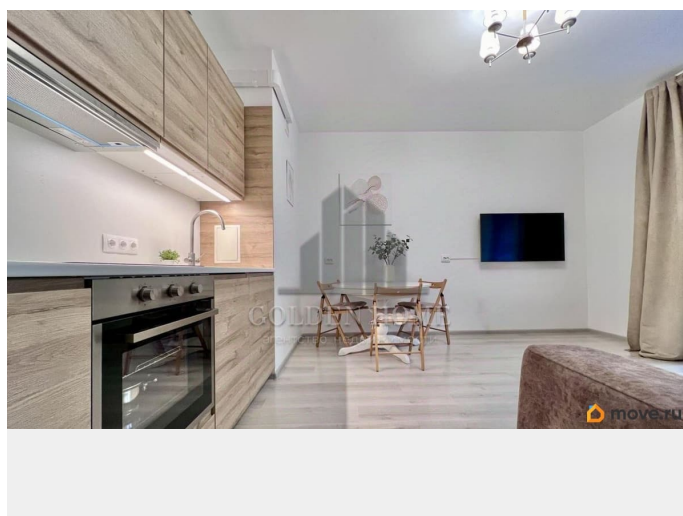

зонами с тренажёрами. В центре двора размещен сквер с фонтаном. До метро (Приморская, Спортивная) 15 минут пешком, 5 минут на транспорте. До Дворцовой площади 10 минут на автомобиле. В непосредственной близости выезд на ЗСД.