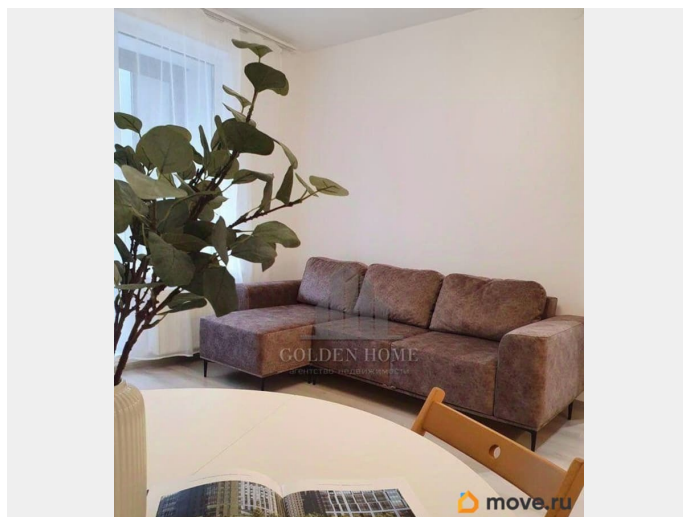

зонами с тренажёрами. В центре двора размещен сквер с фонтаном. До метро (Приморская, Спортивная) 15 минут пешком, 5 минут на транспорте. До Дворцовой площади 10 минут на автомобиле. В непосредственной близости выезд на ЗСД.