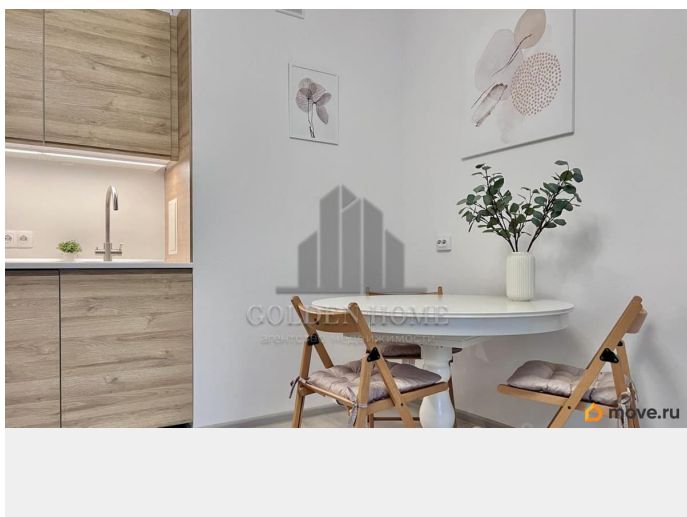

зонами с тренажёрами. В центре двора размещен сквер с фонтаном. До метро (Приморская, Спортивная) 15 минут пешком, 5 минут на транспорте. До Дворцовой площади 10 минут на автомобиле. В непосредственной близости выезд на ЗСД.