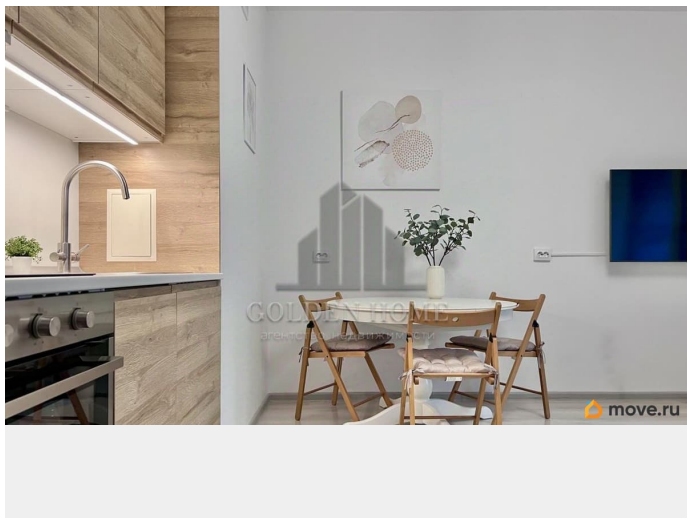

зонами с тренажёрами. В центре двора размещен сквер с фонтаном. До метро (Приморская, Спортивная) 15 минут пешком, 5 минут на транспорте. До Дворцовой площади 10 минут на автомобиле. В непосредственной близости выезд на ЗСД.