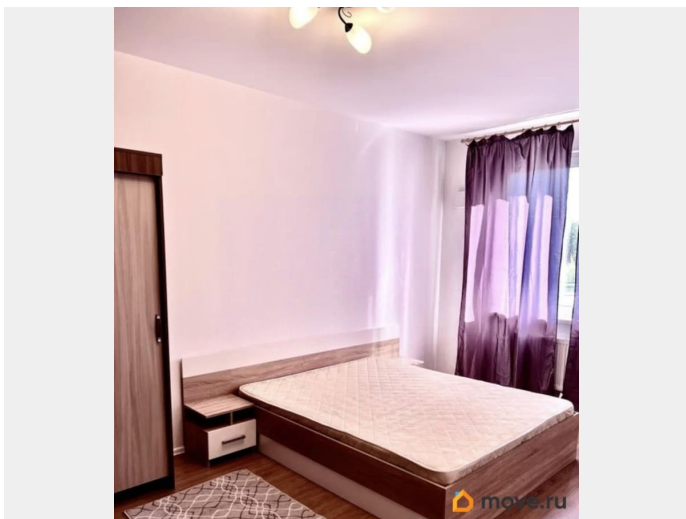

Год сдачи

2019 г.

интернет, мебель, мебель на кухне, телевизор, стиральная машина, холодильник, лифт, парковка

Описание

Сдается светлая, чистая и уютная 1-к квартира в ЖК Шуваловский. Квартира оборудована мебелью и техникой для комфортного проживания. Рядом удобный выезд на КАД и автозаправка. Вокруг красивый парк с озером и местами отдыха. В шаговой доступности продовольственные магазины: Лента, Дикси, Фасоль и т.д., строительный магазин Леруа Мерлен, а также банки, салоны красоты и т.д. Сдается только семьям без детей и животных либо девушкам. Агентов без арендаторов просьба не беспокоить.