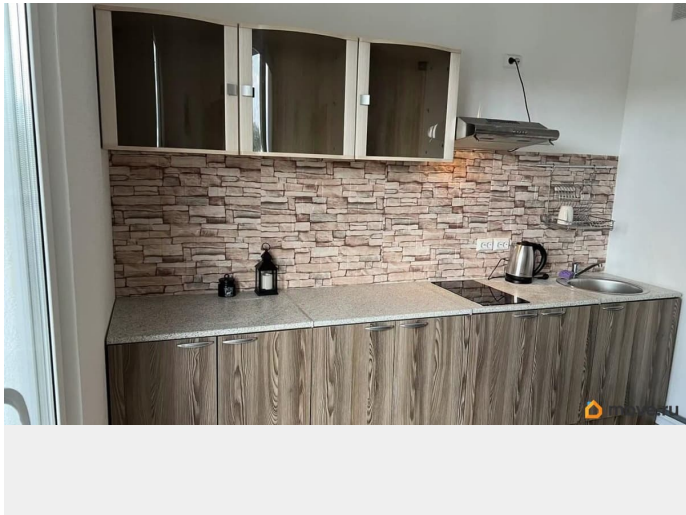

Год сдачи

2019 г.

интернет, мебель, мебель на кухне, телевизор, стиральная машина, холодильник, лифт, парковка

Описание

Сдается светлая, чистая и уютная 1-к квартира в ЖК Шуваловский. Квартира оборудована мебелью и техникой для комфортного проживания. Рядом удобный выезд на КАД и автозаправка. Вокруг красивый парк с озером и местами отдыха. В шаговой доступности продовольственные магазины: Лента, Дикси, Фасоль и т.д., строительный магазин Леруа Мерлен, а также банки, салоны красоты и т.д. Сдается только семьям без детей и животных либо девушкам. Агентов без арендаторов просьба не беспокоить.