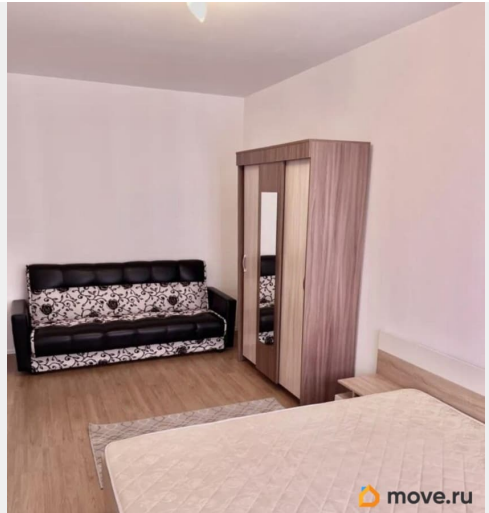

Год сдачи

2019 г.

интернет, мебель, мебель на кухне, телевизор, стиральная машина, холодильник, лифт, парковка

Описание

Сдается светлая, чистая и уютная 1-к квартира в ЖК Шуваловский. Квартира оборудована мебелью и техникой для комфортного проживания. Рядом удобный выезд на КАД и автозаправка. Вокруг красивый парк с озером и местами отдыха. В шаговой доступности продовольственные магазины: Лента, Дикси, Фасоль и т.д., строительный магазин Леруа Мерлен, а также банки, салоны красоты и т.д. Сдается только семьям без детей и животных либо девушкам. Агентов без арендаторов просьба не беспокоить.