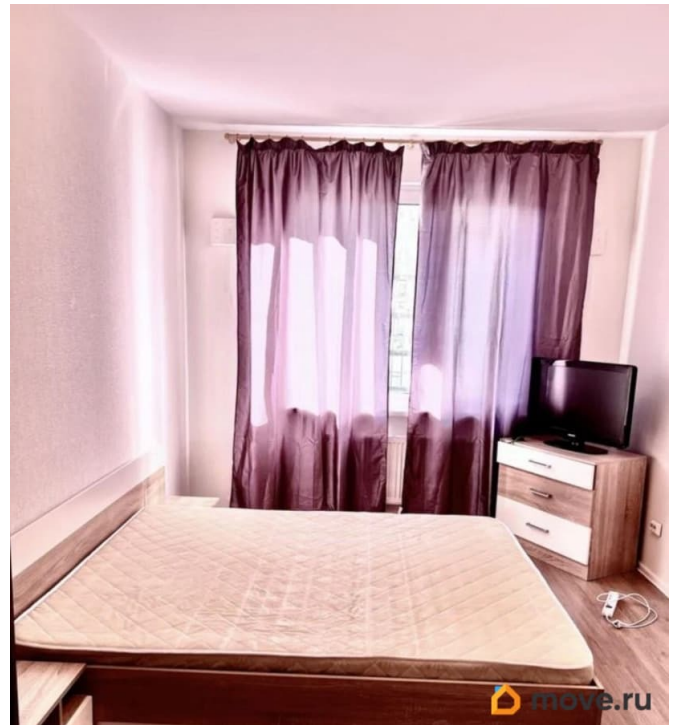

🕒 Создано: 02.09.2023 в 13:36

🔄 Обновлено: 03.04.2026 в 20:32

Собственник

79118216392

**Санкт-Петербург, улица Лидии Зверевой,
9к2**

41 000 ₽

Санкт-Петербург, улица Лидии Зверевой, 9к2

Округ

[СПБ, Приморский район](#)

Квартира

Количество комнат

1

Высота потолков

2.71 м

Жилая площадь

18 м²

Площадь кухни

10 м²

Общая площадь

38 м²

Этаж

4/17

Детали объекта

Тип сделки

Сдаю

Раздел

[Квартиры](#)

Ремонт

косметический

Квартира в новостройке

для заметок