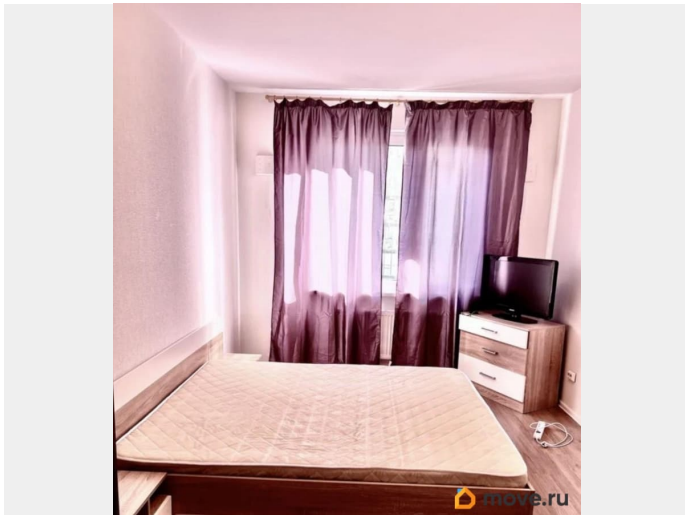

Год сдачи

2019 г.

интернет, мебель, мебель на кухне, телевизор, стиральная машина, холодильник, лифт, парковка

Описание

Сдается светлая, чистая и уютная 1-к квартира в ЖК Шуваловский. Квартира оборудована мебелью и техникой для комфортного проживания. Рядом удобный выезд на КАД и автозаправка. Вокруг красивый парк с озером и местами отдыха. В шаговой доступности продовольственные магазины: Лента, Дикси, Фасоль и т.д., строительный магазин Леруа Мерлен, а также банки, салоны красоты и т.д. Сдается только семьям без детей и животных либо девушкам. Агентов без арендаторов просьба не беспокоить.