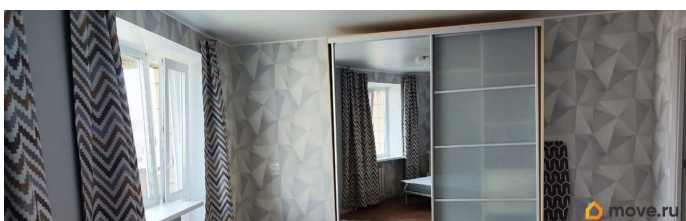

раздельный

Ремонт

косметический

интернет, мебель, мебель на кухне, стиральная машина, холодильник, лифт, парковка

Описание

****Аренда уютной 1-комнатной квартиры на Варшавской улице, 37к1**** Сдается в аренду симпатичная 1-комнатная квартира общей площадью 38 кв. м с жилой площадью 20 кв. м и кухней 8 кв. м. Квартира находится на 6 этаже 15-этажного кирпичного дома 1983 года постройки. Высота потолков составляет 2,5 метра. Окна квартиры выходят на улицу, что обеспечивает хорошее естественное освещение. В квартире сделан свежий ремонт, мебель на кухне и в комнате, а также вся необходимая техника: холодильник и стиральная машина. Большая лоджия на ширину комнаты. Дом оборудован двумя пассажирскими лифтами и мусоропроводом, поэтому можно легко поддерживать чистоту и порядок. Наземная парковка рядом с домом позволяет всегда найти место для вашего автомобиля. Рядом с домом находятся школы, детские сады и магазины, что делает проживание здесь комфортным и удобным. Хорошо развита транспортная инфраструктура: до ближайших остановок общественного транспорта можно дойти за несколько минут. ! Для любителей чистоты и здорового образа жизни, не более двух человек.