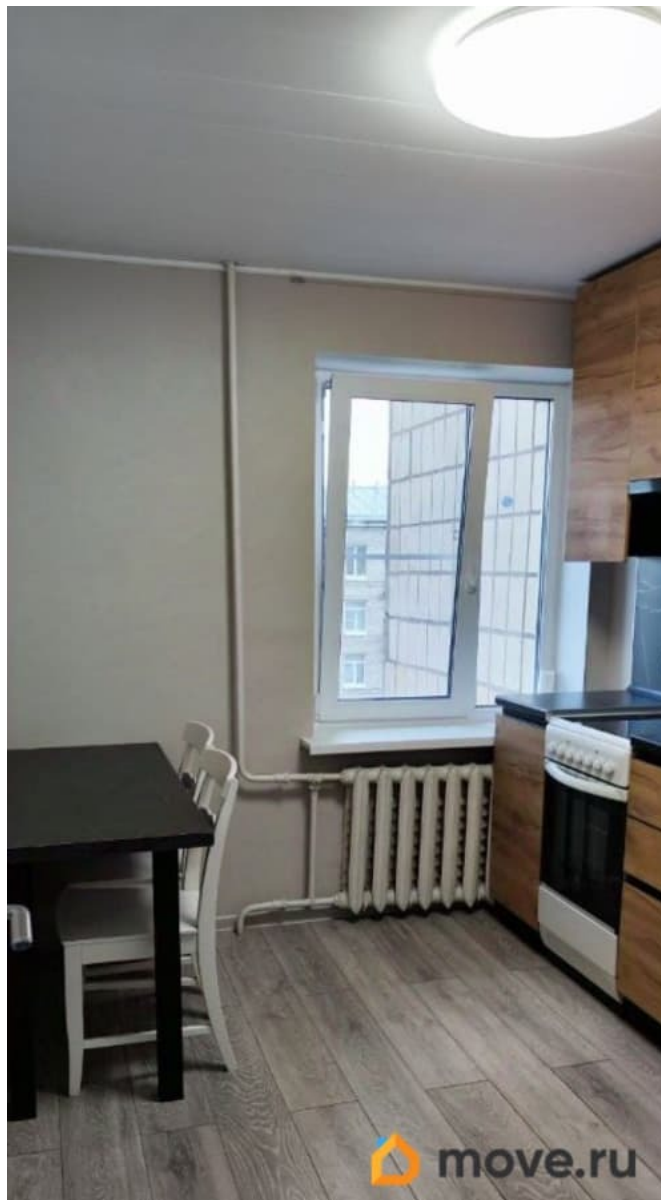

Инеcса Мьяртмаа, Инеcса Мьяртмаа
79111938732

🕒 Создано: 19.09.2024 в 14:30

🔄 Обновлено: 05.04.2026 в 12:42

**Санкт-Петербург, Варшавская улица,
37К1**

49 000 ₽

Санкт-Петербург, Варшавская улица, 37К1

Округ

[СПБ, Московский район](#)

Улица

[улица Варшавская](#)

Квартира

Количество комнат

1

Высота потолков

2.5 м

Жилая площадь

20 м²

Площадь кухни

8 м²

Общая площадь

38 м²

Этаж

6/15

Детали объекта

Тип сделки

Сдаю

Раздел

[Квартиры](#)

Тип балкона

для заметок