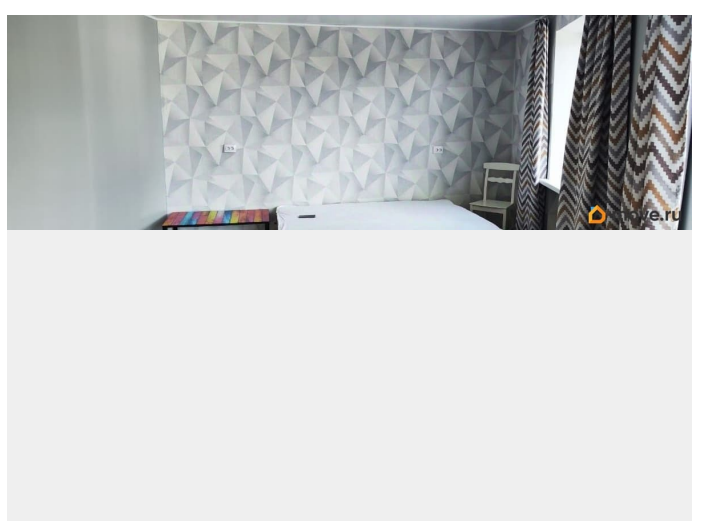

раздельный

Ремонт

косметический

интернет, мебель, мебель на кухне, стиральная машина, холодильник, лифт, парковка

Описание

****Аренда уютной 1-комнатной квартиры на Варшавской улице, 37к1**** Сдается в аренду симпатичная 1-комнатная квартира общей площадью 38 кв. м с жилой площадью 20 кв. м и кухней 8 кв. м. Квартира находится на 6 этаже 15-этажного кирпичного дома 1983 года постройки. Высота потолков составляет 2,5 метра. Окна квартиры выходят на улицу, что обеспечивает хорошее естественное освещение. В квартире сделан свежий ремонт, мебель на кухне и в комнате, а также вся необходимая техника: холодильник и стиральная машина. Большая лоджия на ширину комнаты. Дом оборудован двумя пассажирскими лифтами и мусоропроводом, поэтому можно легко поддерживать чистоту и порядок. Наземная парковка рядом с домом позволяет всегда найти место для вашего автомобиля. Рядом с домом находятся школы, детские сады и магазины, что делает проживание здесь комфортным и удобным. Хорошо развита транспортная инфраструктура: до ближайших остановок общественного транспорта можно дойти за несколько минут. ! Для любителей чистоты и здорового образа жизни, не более двух человек.