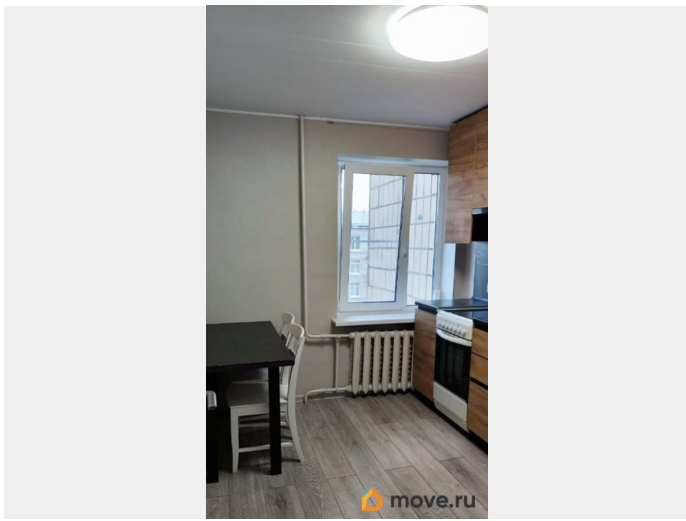

раздельный

Ремонт

косметический

интернет, мебель, мебель на кухне, стиральная машина, холодильник, лифт, парковка

Описание

****Аренда уютной 1-комнатной квартиры на Варшавской улице, 37к1**** Сдается в аренду симпатичная 1-комнатная квартира общей площадью 38 кв. м с жилой площадью 20 кв. м и кухней 8 кв. м. Квартира находится на 6 этаже 15-этажного кирпичного дома 1983 года постройки. Высота потолков составляет 2,5 метра. Окна квартиры выходят на улицу, что обеспечивает хорошее естественное освещение. В квартире сделан свежий ремонт, мебель на кухне и в комнате, а также вся необходимая техника: холодильник и стиральная машина. Большая лоджия на ширину комнаты. Дом оборудован двумя пассажирскими лифтами и мусоропроводом, поэтому можно легко поддерживать чистоту и порядок. Наземная парковка рядом с домом позволяет всегда найти место для вашего автомобиля. Рядом с домом находятся школы, детские сады и магазины, что делает проживание здесь комфортным и удобным. Хорошо развита транспортная инфраструктура: до ближайших остановок общественного транспорта можно дойти за несколько минут. ! Для любителей чистоты и здорового образа жизни, не более двух человек.