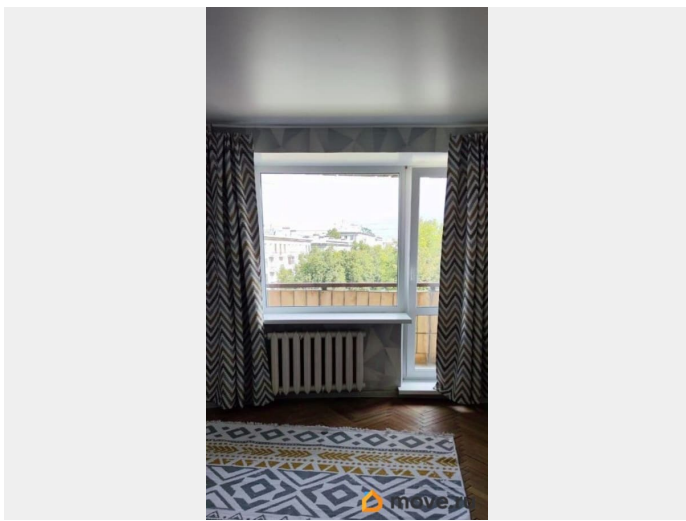

раздельный

Ремонт

косметический

интернет, мебель, мебель на кухне, стиральная машина, холодильник, лифт, парковка

Описание

****Аренда уютной 1-комнатной квартиры на Варшавской улице, 37к1**** Сдается в аренду симпатичная 1-комнатная квартира общей площадью 38 кв. м с жилой площадью 20 кв. м и кухней 8 кв. м. Квартира находится на 6 этаже 15-этажного кирпичного дома 1983 года постройки. Высота потолков составляет 2,5 метра. Окна квартиры выходят на улицу, что обеспечивает хорошее естественное освещение. В квартире сделан свежий ремонт, мебель на кухне и в комнате, а также вся необходимая техника: холодильник и стиральная машина. Большая лоджия на ширину комнаты. Дом оборудован двумя пассажирскими лифтами и мусоропроводом, поэтому можно легко поддерживать чистоту и порядок. Наземная парковка рядом с домом позволяет всегда найти место для вашего автомобиля. Рядом с домом находятся школы, детские сады и магазины, что делает проживание здесь комфортным и удобным. Хорошо развита транспортная инфраструктура: до ближайших остановок общественного транспорта можно дойти за несколько минут. ! Для любителей чистоты и здорового образа жизни, не более двух человек.