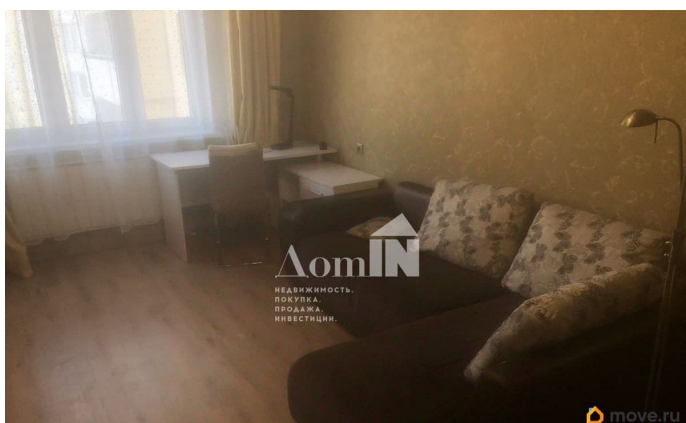

Диана Бордюгова, ДомИн

79817706857

🕒 Создано: 06.04.2026 в 16:43

🔄 Обновлено: 08.04.2026 в 13:23

**Санкт-Петербург, Мебельная улица,
45к2Д**

40 000 ₽

Санкт-Петербург, Мебельная улица, 45к2Д

Округ

[СПБ, Приморский район](#)

Улица

[улица Мебельная](#)

Квартира

Количество комнат

1

Жилая площадь

12 м²

Арт. 134067906 Сдается в аренду уютная однушка в шаговой доступности от станции метро «Беговая». Светлая, с удобной планировкой и всей необходимой мебелью: - Встроенная кухня с плитой, духовкой, микроволновкой, холодильником и обеденной зоной со столом и TV; - Отдельная спальня с раскладным двухспальным диваном, рабочим столом, вместительным шкафом; - Застекленная лоджия с просторным солнечным видом; - Раздельный санузел с ванной и стиральной машиной; - Прихожая с шкафчиком и обувницей. Хороший дом с отличными отзывами и приятным контингентом. Чистая парадная, два лифта, на этаже холл, где можно хранить двухколесный транспорт. Во дворе школа, в доме поликлиника. Из окон парадной открывается вид на Лахтинский разлив - до озера и пляжа 10 минут прогулки. До метро около 20 минут ходьбы. У дома много супермаркетов, пекарен, пункты выдачи. Рядом так же знаменитая Лахта с прогулочным сквером, ПитерЛэнд, парк 300-летия с песчаным пляжем. +ку около 7.5-8. Залог можно разделить на 2 платежа. Пишите! Квартира уже свободна и ждет своих жильцов. Просмотр возможен по предварительной договоренности.