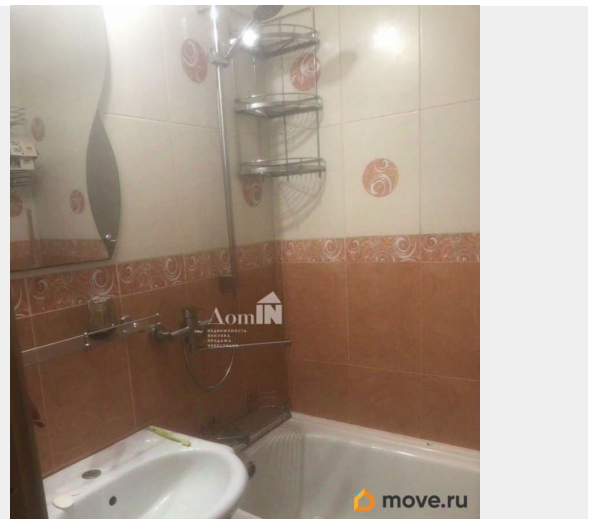

Арт. 134067906 Сдается в аренду уютная однушка в шаговой доступности от станции метро «Беговая». Светлая, с удобной планировкой и всей необходимой мебелью: - Встроенная кухня с плитой, духовкой, микроволновкой, холодильником и обеденной зоной со столом и TV; - Отдельная спальня с раскладным двухспальным диваном, рабочим столом, вместительным шкафом; - Застекленная лоджия с просторным солнечным видом; - Раздельный санузел с ванной и стиральной машиной; - Прихожая с шкафчиком и обувницей. Хороший дом с отличными отзывами и приятным контингентом. Чистая парадная, два лифта, на этаже холл, где можно хранить двухколесный транспорт. Во дворе школа, в доме поликлиника. Из окон парадной открывается вид на Лахтинский разлив - до озера и пляжа 10 минут прогулки. До метро около 20 минут ходьбы. У дома много супермаркетов, пекарен, пункты выдачи. Рядом так же знаменитая Лахта с прогулочным сквером, ПитерЛэнд, парк 300-летия с песчаным пляжем. +ку около 7.5-8. Залог можно разделить на 2 платежа. Пишите! Квартира уже свободна и ждет своих жильцов. Просмотр возможен по предварительной договоренности.