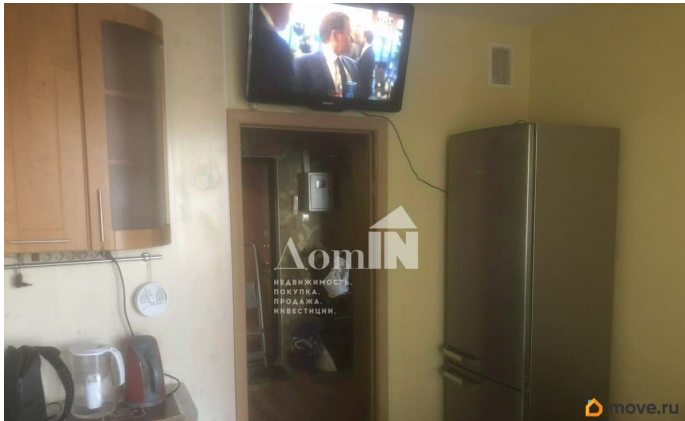

Площадь кухни

8 м²

Общая площадь

38 м²

Этаж

12/17

Детали объекта

Тип сделки

Арт. 134067906 Сдается в аренду уютная однушка в шаговой доступности от станции метро «Беговая». Светлая, с удобной планировкой и всей необходимой мебелью: - Встроенная кухня с плитой, духовкой, микроволновкой, холодильником и обеденной зоной со столом и TV; - Отдельная спальня с раскладным двухспальным диваном, рабочим столом, вместительным шкафом; - Застекленная лоджия с просторным солнечным видом; - Раздельный санузел с ванной и стиральной машиной; - Прихожая с шкафчиком и обувницей. Хороший дом с отличными отзывами и приятным контингентом. Чистая парадная, два лифта, на этаже холл, где можно хранить двухколесный транспорт. Во дворе школа, в доме поликлиника. Из окон парадной открывается вид на Лахтинский разлив - до озера и пляжа 10 минут прогулки. До метро около 20 минут ходьбы. У дома много супермаркетов, пекарен, пункты выдачи. Рядом так же знаменитая Лахта с прогулочным сквером, ПитерЛэнд, парк 300-летия с песчаным пляжем. +ку около 7.5-8. Залог можно разделить на 2 платежа. Пишите! Квартира уже свободна и ждет своих жильцов. Просмотр возможен по предварительной договоренности.