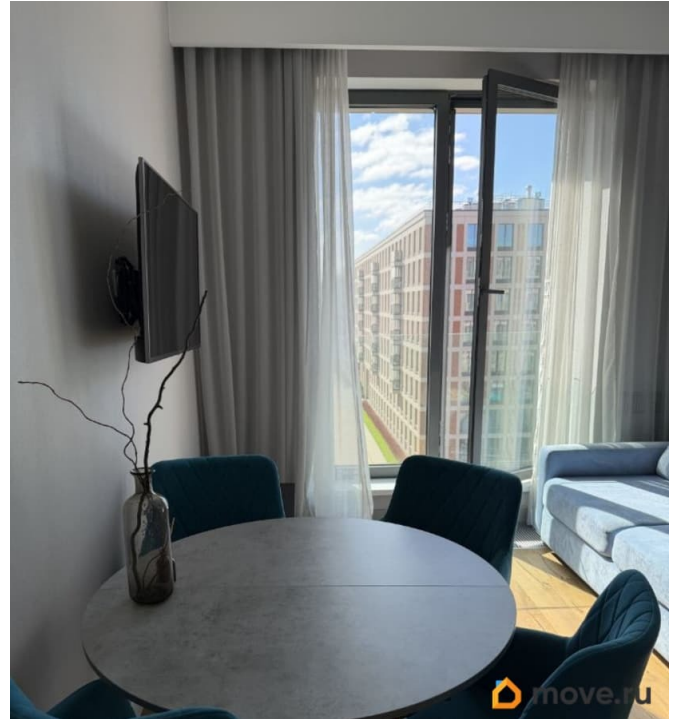

🕒 Создано: 24.09.2025 в 15:33

Обновлено: 15.04.2026 в 07:16

Собственник

79111793958

**Санкт-Петербург, Петровский проспект,
24к1**

102 000 ₽

Санкт-Петербург, Петровский проспект, 24к1

Округ

[СПБ, Петроградский район](#)

Улица

[Петровский переулок](#)

Квартира

Количество комнат

1

Высота потолков

3 м

Общая площадь

38 м²

Этаж

6/8

Детали объекта

Тип сделки

Сдаю

Раздел

[Квартиры](#)

Тип балкона

лоджия

Тип санузла

совмещенный

Ремонт

для заметок