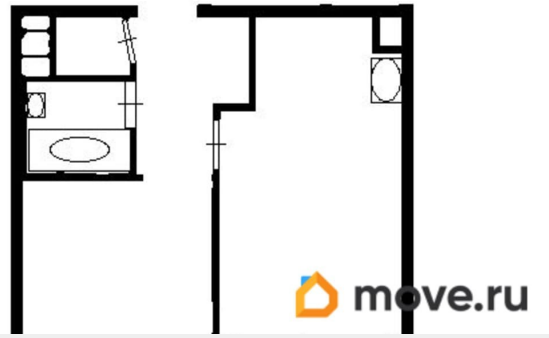

да

Год сдачи

2019 г.

Заселение с детьми

да

интернет, мебель, мебель на кухне, телевизор, стиральная машина, холодильник, лифт, парковка

Описание

Квартира, в которую вы вернетесь с радостью 1-комнатная, 38 м?, 6/8 этаж 95 000 ?/мес. Петровский пр-т, 24к1 тут даже голуби культурнее, чем в центре Почему вы влюбитесь в эту квартиру? Здесь светлые стены, паркет, тёплые полы и панорамные окна. Утро начинается с солнца и чашечки кофе Есть гардеробная (да-да, наконец разберете свои чемоданы) и кухня 16 м? с местом для запасов. Хочу, чтобы всё было под рукой техника новая: посудомойка, стиралка с сушкой, духовка + микроволновка. Забудь про бытовые хлопоты. 16 мин до Крестовского острова. Уехать в центр легко, вернуться в тишину ещё проще. Внимание, есть детали! Лоджия для философских размышлений «зачем я опять заказал суши». Особенно хорошая в летнее время Тёплые полы твои ноги скажут спасибо. Wi-Fi и видеодомофон без него, как известно, квартира считается аварийной Приятная хозяйка в комплекте Можно заехать надолго и радостно