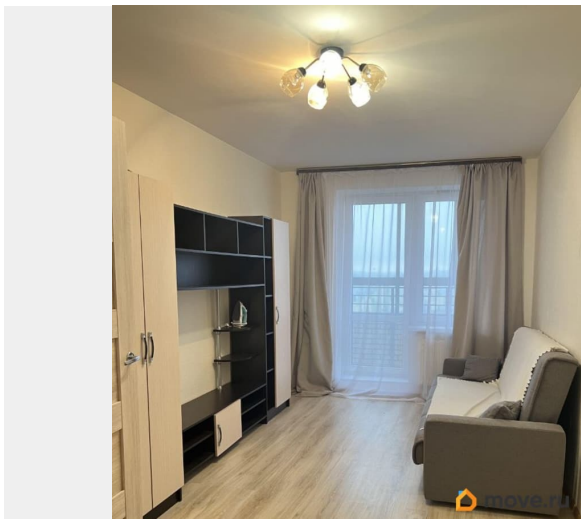

да

мебель, мебель на кухне, стиральная машина, холодильник,
лифт, парковка

Описание

Сдаётся однокомнатная квартира в ЦДС Московский . Мебель необходимая для проживания: кухонный гарнитур, двухкамерный холодильник, чайник, обеденный стол со стульями; в комнате расположены: диван, стенка. Район с хорошо развитой инфраструктурой. Удобное месторасположение- парк, школы, детские сады и другие объекты социальной, торговой и развлекательной инфраструктуры. Удобная транспортная развязка. Квартира сдаётся на длительный срок. Оплата 30000/месяц + коммунальные платежи. Залог 30000 можно разделить на два платежа. Комиссия агентства 50%. Для пары, девушки, семьи с одним ребенком. С маленькой собачкой возьмут, с котами и кошками не рассматривают.