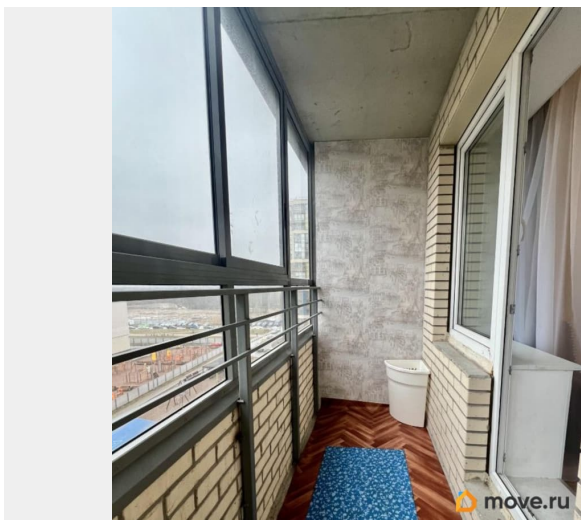

да

мебель, мебель на кухне, стиральная машина, холодильник,
лифт, парковка

Описание

Сдаётся однокомнатная квартира в ЦДС Московский . Мебель необходимая для проживания: кухонный гарнитур, двухкамерный холодильник, чайник, обеденный стол со стульями; в комнате расположены: диван, стенка. Район с хорошо развитой инфраструктурой. Удобное месторасположение- парк, школы, детские сады и другие объекты социальной, торговой и развлекательной инфраструктуры. Удобная транспортная развязка. Квартира сдаётся на длительный срок. Оплата 30000/месяц + коммунальные платежи. Залог 30000 можно разделить на два платежа. Комиссия агентства 50%. Для пары, девушки, семьи с одним ребенком. С маленькой собачкой возьмут, с котами и кошками не рассматривают.