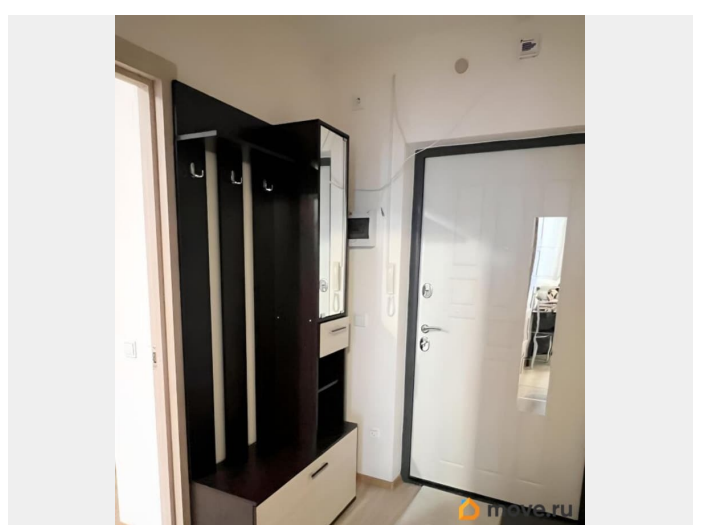

да

мебель, мебель на кухне, стиральная машина, холодильник,
лифт, парковка

Описание

Сдаётся однокомнатная квартира в ЦДС Московский . Мебель необходимая для проживания: кухонный гарнитур, двухкамерный холодильник, чайник, обеденный стол со стульями; в комнате расположены: диван, стенка. Район с хорошо развитой инфраструктурой. Удобное месторасположение- парк, школы, детские сады и другие объекты социальной, торговой и развлекательной инфраструктуры. Удобная транспортная развязка. Квартира сдаётся на длительный срок. Оплата 30000/месяц + коммунальные платежи. Залог 30000 можно разделить на два платежа. Комиссия агентства 50%. Для пары, девушки, семьи с одним ребенком. С маленькой собачкой возьмут, с котами и кошками не рассматривают.