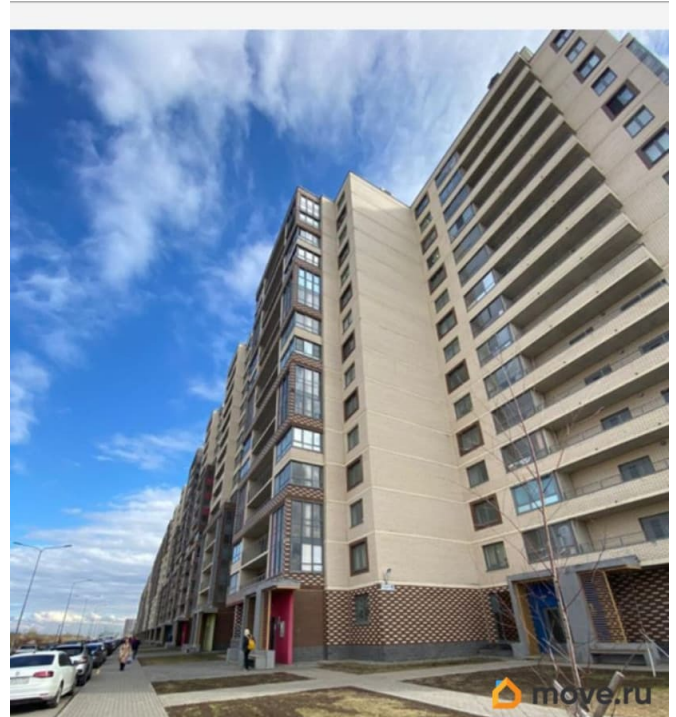

🕒 Создано: 11.04.2026 в 18:53

🔄 Обновлено: 14.04.2026 в 19:09

Агент

79819168749

**Санкт-Петербург, Пулковское шоссе,
42к6**

41 000 ₽

Санкт-Петербург, Пулковское шоссе, 42к6

Округ

[СПБ, Московский район](#)

Квартира

Количество комнат

1

Высота потолков

2.55 м

Жилая площадь

14 м²

Площадь кухни

11 м²

Общая площадь

38 м²

Этаж

11/16

Детали объекта

Тип сделки

Сдаю

Раздел

[Квартиры](#)

Тип балкона

балкон

Тип санузла

для заметок