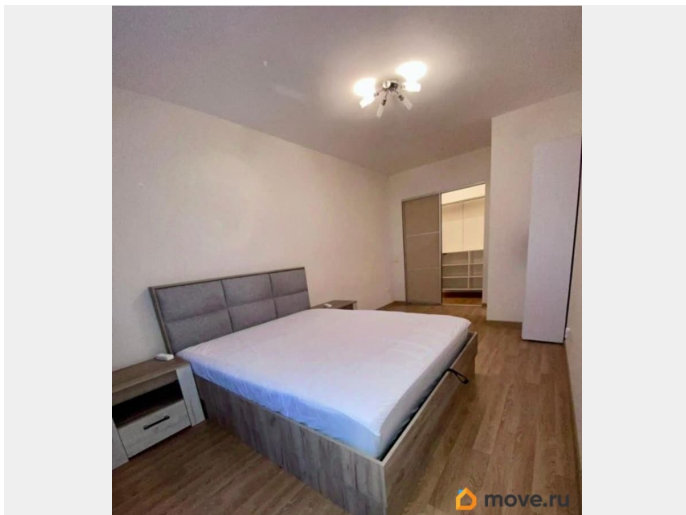

[СПБ, Московский район](#)

Квартира

Количество комнат

1

Высота потолков

2.55 м

Жилая площадь

14 м²

Ремонт

евро

Квартира в новостройке

да

Год сдачи

2019 г.

мебель, мебель на кухне, телевизор, стиральная машина, холодильник, лифт, парковка

Описание

Сдается уютная, современная квартира, ЖК Московский, застройщик ЦДС. Расположение одностороннее, в комнате есть вместительная гардеробная. В квартире есть вся необходимая мебель, бытовая техника: холодильник, стиральная машина, варочная панель, духовка, на кухне установлен диван. Безопасность жильцов обеспечивается видеонаблюдением. Рядом с домом магазины, кафе, удобный выезд на КАД. Залог можно внести в два расчетных периода. Просмотры по договоренности.