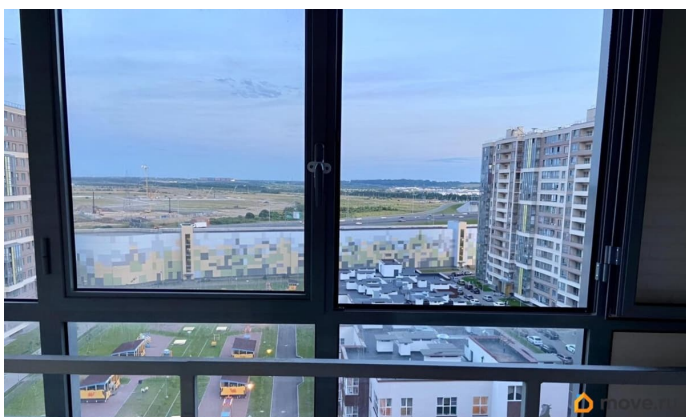

Сдается уютная, современная квартира, ЖК Московский, застройщик ЦДС. Расположение одностороннее, в комнате есть вместительная гардеробная. В квартире есть вся необходимая мебель, бытовая техника: холодильник, стиральная машина, варочная панель, духовка, на кухне установлен диван. Безопасность жильцов обеспечивается видеонаблюдением. Рядом с домом магазины, кафе, удобный выезд на КАД. Залог можно внести в два расчетных периода. Просмотры по договоренности.