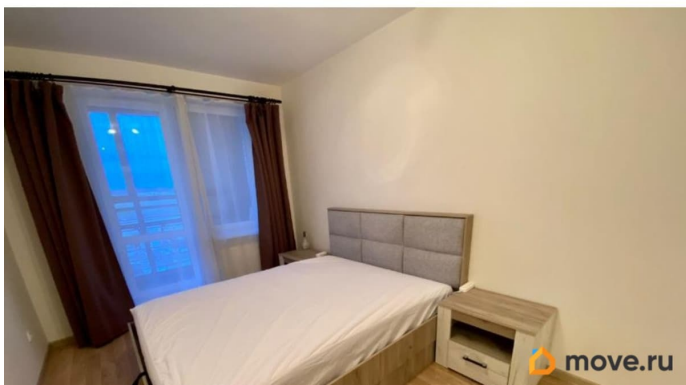

Ремонт

евро

Квартира в новостройке

да

Год сдачи

2019 г.

мебель, мебель на кухне, телевизор, стиральная машина, холодильник, лифт, парковка

Описание

Сдается уютная, современная квартира, ЖК Московский, застройщик ЦДС. Расположение одностороннее, в комнате есть вместительная гардеробная. В квартире есть вся необходимая мебель, бытовая техника: холодильник, стиральная машина, варочная панель, духовка, на кухне установлен диван. Безопасность жильцов обеспечивается видеонаблюдением. Рядом с домом магазины, кафе, удобный выезд на КАД. Залог можно внести в два расчетных периода. Просмотры по договоренности.