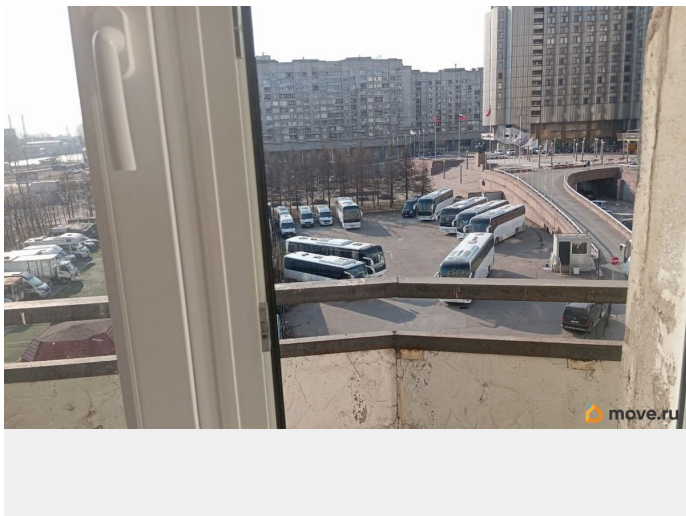

подходит для одного человека или пары.
Можно с детьми, без животных, курить на балконе. Записывайтесь на просмотр, чтобы лично оценить все преимущества этой квартиры. Ждем вас!