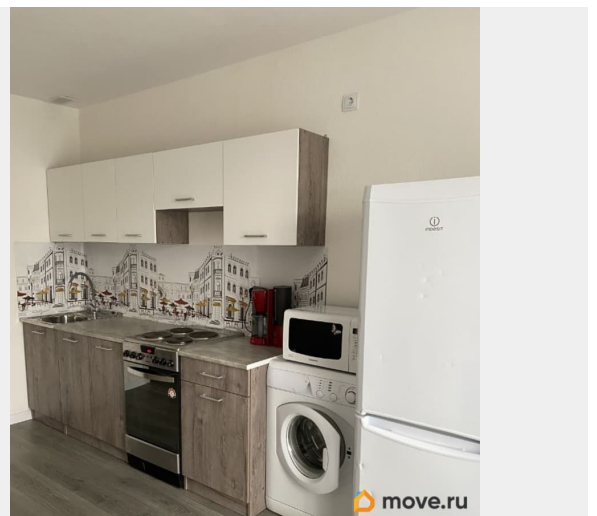

Год сдачи

2019 г.

Заселение с детьми

да

интернет, мебель, мебель на кухне, телевизор, стиральная машина, холодильник, лифт, парковка

Описание

Сдается от собственника однокомнатная квартира в престижном Московском районе. Кухня полностью оборудована техникой и мебелью. В комнате двуспальная кровать (160*200), диван, который раскладывается в удобное спальное место 140*200. В нише сделана удобная гардеробная. Также есть телевизор, стиральная машина, проведён wi-fi. ЖК находится недалеко от аэропорта (7 км), также рядом выезд на Пулковское шоссе и КАД. На территории ЖК открылся новый детский сад, а также школа. Залог 35000, квитанции отдельно. Агенствам просьба не беспокоить. Без животных.