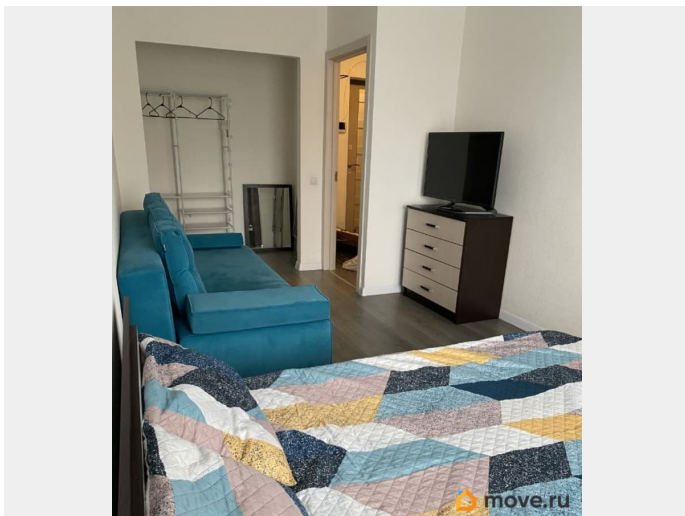

[СПБ, Московский район](#)

Квартира

Количество комнат

1

Жилая площадь

14 м²

Площадь кухни

12 м²

Год сдачи

2019 г.

Заселение с детьми

да

интернет, мебель, мебель на кухне, телевизор, стиральная машина, холодильник, лифт, парковка

Описание

Сдается от собственника однокомнатная квартира в престижном Московском районе. Кухня полностью оборудована техникой и мебелью. В комнате двуспальная кровать (160*200), диван, который раскладывается в удобное спальное место 140*200. В нише сделана удобная гардеробная. Также есть телевизор, стиральная машина, проведён wi-fi. ЖК находится недалеко от аэропорта (7 км), также рядом выезд на Пулковское шоссе и КАД. На территории ЖК открылся новый детский сад, а также школа. Залог 35000, квитанции отдельно. Агенствам просьба не беспокоить. Без животных.