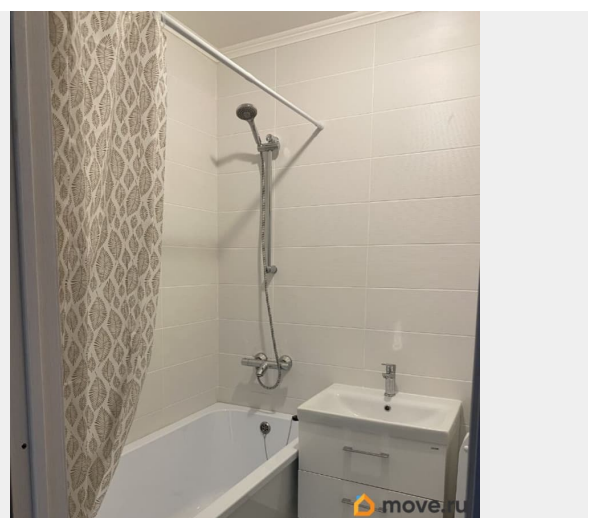

Год сдачи

2019 г.

Заселение с детьми

да

интернет, мебель, мебель на кухне, телевизор, стиральная машина, холодильник, лифт, парковка

Описание

Сдается от собственника однокомнатная квартира в престижном Московском районе. Кухня полностью оборудована техникой и мебелью. В комнате двуспальная кровать (160*200), диван, который раскладывается в удобное спальное место 140*200. В нише сделана удобная гардеробная. Также есть телевизор, стиральная машина, проведён wi-fi. ЖК находится недалеко от аэропорта (7 км), также рядом выезд на Пулковское шоссе и КАД. На территории ЖК открылся новый детский сад, а также школа. Залог 35000, квитанции отдельно. Агенствам просьба не беспокоить. Без животных.