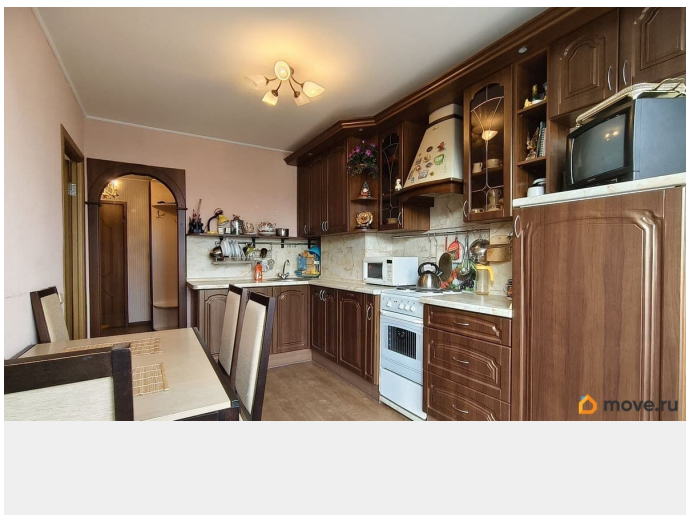

Вид из окна

во двор

Ремонт

косметический

Заселение с детьми

да

интернет, мебель, мебель на кухне, телевизор, стиральная машина, холодильник, лифт, парковка

Описание

Сдаётся в первые! Уютная однокомнатная квартира на 10 этаже 16-этажного кирпичного дома, построенного в 1979 году. Общая площадь квартиры составляет 38 кв. м, из которых 18 кв.м комната, кухня -11 кв.м. Окна выходят во двор, что обеспечивает тишину и комфорт. В квартире есть вся необходимая мебель как на кухне, так и в комнате. Из техники в вашем распоряжении холодильник, посудомоечная машина, стиральная машина и телевизор. В ванной комнате установлена душевая кабина. Балкон позволяет наслаждаться свежим воздухом и видом на двор. Дом оснащён пассажирским и грузовым лифтами, а также наземной парковкой. Подключён интернет, поэтому всегда будете на связи. Дом находится в хорошем состоянии. На парадную и в квартире установлен домофон. В шаговой доступности от дома расположены школы, детские сады, клиники и магазины, что делает проживание здесь удобным и комфортным для всей семьи. До станции метро можно пройти за 10 минут, что позволяет легко добираться в любую точку города. Звоните, с удовольствием покажем квартиру!