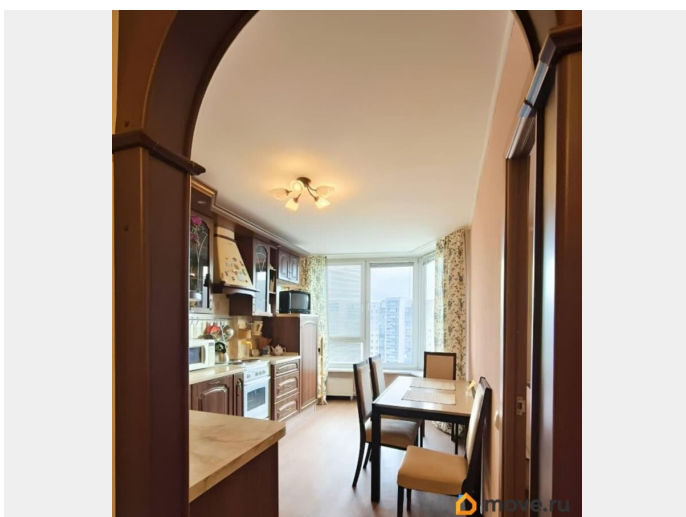

Сдаётся в первые! Уютная однокомнатная квартира на 10 этаже 16-этажного кирпичного дома, построенного в 1979 году. Общая площадь квартиры составляет 38 кв. м, из которых 18 кв.м комната, кухня -11 кв.м. Окна выходят во двор, что обеспечивает тишину и комфорт. В квартире есть вся необходимая мебель как на кухне, так и в комнате. Из техники в вашем распоряжении холодильник, посудомоечная машина, стиральная машина и телевизор. В ванной комнате установлена душевая кабина. Балкон позволяет наслаждаться свежим воздухом и видом на двор. Дом оснащён пассажирским и грузовым лифтами, а также наземной парковкой. Подключён интернет, поэтому всегда будете на связи. Дом находится в хорошем состоянии. На парадную и в квартире установлен домофон. В шаговой доступности от дома расположены школы, детские сады, клиники и магазины, что делает проживание здесь удобным и комфортным для всей семьи. До станции метро можно пройти за 10 минут, что позволяет легко добираться в любую точку города. Звоните, с удовольствием покажем квартиру!