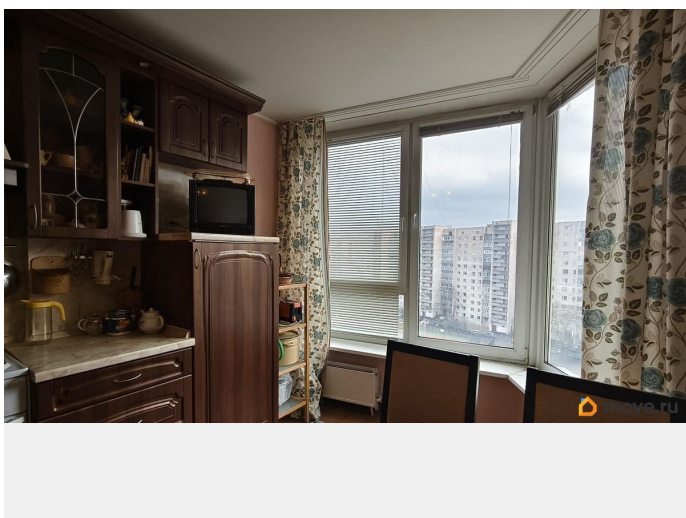

Вид из окна

во двор

Ремонт

косметический

Заселение с детьми

да

интернет, мебель, мебель на кухне, телевизор, стиральная машина, холодильник, лифт, парковка

Описание

Сдаётся в первые! Уютная однокомнатная квартира на 10 этаже 16-этажного кирпичного дома, построенного в 1979 году. Общая площадь квартиры составляет 38 кв. м, из которых 18 кв.м комната, кухня -11 кв.м. Окна выходят во двор, что обеспечивает тишину и комфорт. В квартире есть вся необходимая мебель как на кухне, так и в комнате. Из техники в вашем распоряжении холодильник, посудомоечная машина, стиральная машина и телевизор. В ванной комнате установлена душевая кабина. Балкон позволяет наслаждаться свежим воздухом и видом на двор. Дом оснащён пассажирским и грузовым лифтами, а также наземной парковкой. Подключён интернет, поэтому всегда будете на связи. Дом находится в хорошем состоянии. На парадную и в квартире установлен домофон. В шаговой доступности от дома расположены школы, детские сады, клиники и магазины, что делает проживание здесь удобным и комфортным для всей семьи. До станции метро можно пройти за 10 минут, что позволяет легко добираться в любую точку города. Звоните, с удовольствием покажем квартиру!