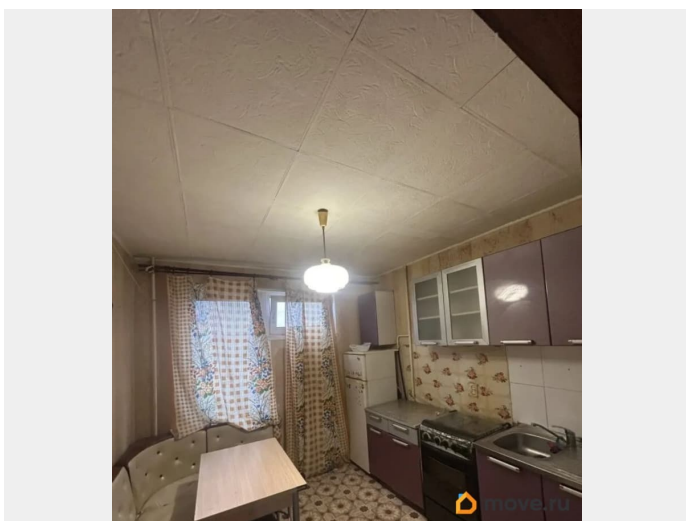

Тип санузла

раздельный

Ремонт

косметический

Заселение с детьми

да

интернет, мебель, мебель на кухне, телевизор, стиральная машина, холодильник, лифт, парковка

## Описание

Сдам 1к. кв. 38м2,Для ЛЮБОЙ КАТЕГОРИИ ГРАЖДАН ,комната-18м2, кухня-9м2, 4/9 этаж, лифт, застекленная лоджия стекло пакетом, по адресу:СПб, пр. Обуховской Обороны, дом 144 угол с ул. Караваевская, дом2, напротив дома Лента и бассейн Атлантика с сауной и фитнес-клубом,сдается на длительный срок для 1-3 человек, желательно семейную пару, можно с ребенком,,можно студентов,хорошее состояние:кафель, плитка, стекло пакеты, современная мебель:1,5 спальня кровать, угловой,раскладной диван,ТВ-плазма, кухня, кухонный уголок, стиральная машина, холодильник, развитая инфраструктура:магазины, Супермаркеты, почта, Сбербанк, поликлиники, ж/д вокзал и метро Рыбацкое-16 мин. пешком, рядом Нева, парк, пляж, лодочная станция, КАД, бассейн, во дворе школа и детский садик, +КУ.Сейчас плохо со связью, если не дозвонились, то пишите сообщение.АН«АТЛАНТА»-30 лет на рынке