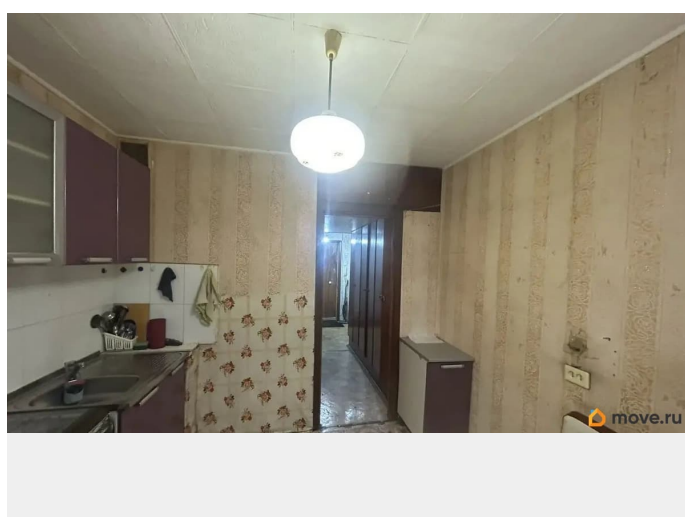

Тип санузла

раздельный

Ремонт

косметический

Заселение с детьми

да

интернет, мебель, мебель на кухне, телевизор, стиральная машина, холодильник, лифт, парковка

## Описание

Сдам 1к. кв. 38м2,Для ЛЮБОЙ КАТЕГОРИИ ГРАЖДАН ,комната-18м2, кухня-9м2, 4/9 этаж, лифт, застекленная лоджия стекло пакетом, по адресу:СПб, пр. Обуховской Обороны, дом 144 угол с ул. Караваевская, дом2, напротив дома Лента и бассейн Атлантика с сауной и фитнес-клубом,сдается на длительный срок для 1-3 человек, желательно семейную пару, можно с ребенком,,можно студентов,хорошее состояние:кафель, плитка, стекло пакеты, современная мебель:1,5 спальня кровать, угловой,раскладной диван,ТВ-плазма, кухня, кухонный уголок, стиральная машина, холодильник, развитая инфраструктура:магазины, Супермаркеты, почта, Сбербанк, поликлиники, ж/д вокзал и метро Рыбацкое-16 мин. пешком, рядом Нева, парк, пляж, лодочная станция, КАД, бассейн, во дворе школа и детский садик, +КУ.Сейчас плохо со связью, если не дозвонились, то пишите сообщение.АН«АТЛАНТА»-30 лет на рынке