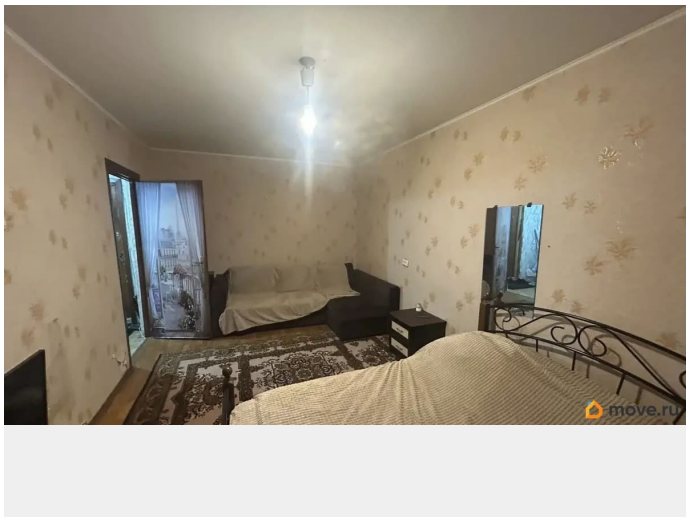

## Описание

Сдам 1к. кв. 38м2,Для ЛЮБОЙ КАТЕГОРИИ ГРАЖДАН ,комната-18м2, кухня-9м2, 4/9 этаж, лифт, застекленная лоджия стекло пакетом, по адресу:СПб, пр. Обуховской Обороны, дом 144 угол с ул. Караваевская, дом2, напротив дома Лента и бассейн Атлантика с сауной и фитнес-клубом,сдается на длительный срок для 1-3 человек, желательно семейную пару, можно с ребенком,,можно студентов,хорошее состояние:кафель, плитка, стекло пакеты, современная мебель:1,5 спальня кровать, угловой,раскладной диван,ТВ-плазма, кухня, кухонный уголок, стиральная машина, холодильник, развитая инфраструктура:магазины, Супермаркеты, почта, Сбербанк, поликлиники, ж/д вокзал и метро Рыбацкое-16 мин. пешком, рядом Нева, парк, пляж, лодочная станция, КАД, бассейн, во дворе школа и детский садик, +КУ.Сейчас плохо со связью, если не дозвонились, то пишите сообщение.АН«АТЛАНТА»-30 лет на рынке