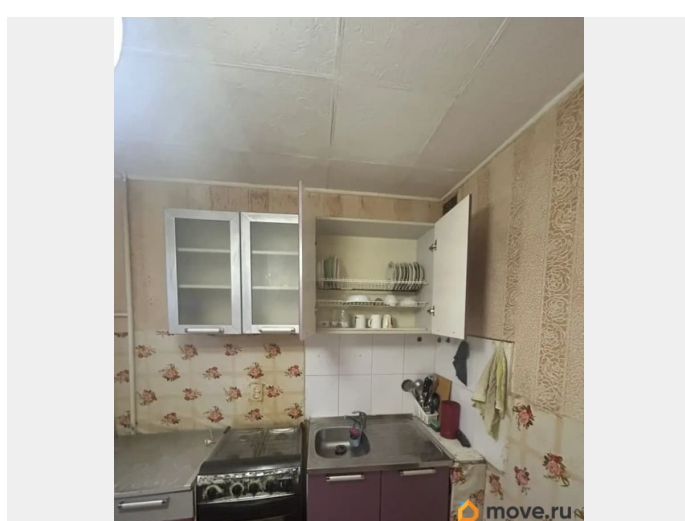

Тип санузла

раздельный

Ремонт

косметический

Заселение с детьми

да

интернет, мебель, мебель на кухне, телевизор, стиральная машина, холодильник, лифт, парковка

## Описание

Сдам 1к. кв. 38м2,Для ЛЮБОЙ КАТЕГОРИИ ГРАЖДАН ,комната-18м2, кухня-9м2, 4/9 этаж, лифт, застекленная лоджия стекло пакетом, по адресу:СПб, пр. Обуховской Обороны, дом 144 угол с ул. Караваевская, дом2, напротив дома Лента и бассейн Атлантика с сауной и фитнес-клубом,сдается на длительный срок для 1-3 человек, желательно семейную пару, можно с ребенком,,можно студентов,хорошее состояние:кафель, плитка, стекло пакеты, современная мебель:1,5 спальня кровать, угловой,раскладной диван,ТВ-плазма, кухня, кухонный уголок, стиральная машина, холодильник, развитая инфраструктура:магазины, Супермаркеты, почта, Сбербанк, поликлиники, ж/д вокзал и метро Рыбацкое-16 мин. пешком, рядом Нева, парк, пляж, лодочная станция, КАД, бассейн, во дворе школа и детский садик, +КУ.Сейчас плохо со связью, если не дозвонились, то пишите сообщение.АН«АТЛАНТА»-30 лет на рынке