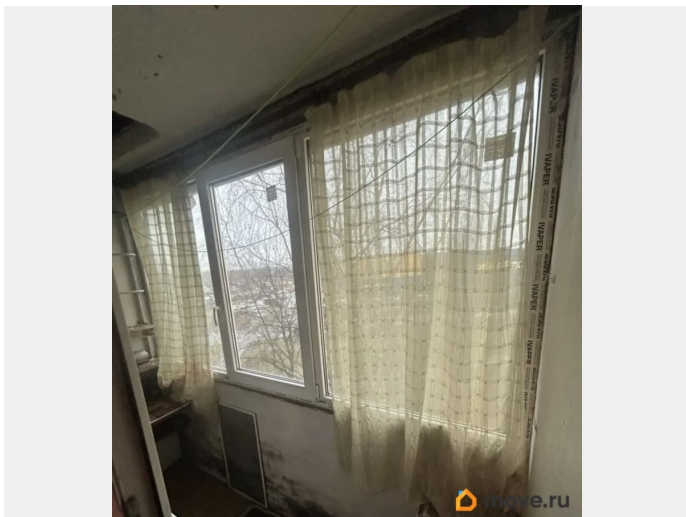

Тип санузла

раздельный

Ремонт

косметический

Заселение с детьми

да

интернет, мебель, мебель на кухне, телевизор, стиральная машина, холодильник, лифт, парковка

## Описание

Сдам 1к. кв. 38м2,Для ЛЮБОЙ КАТЕГОРИИ ГРАЖДАН ,комната-18м2, кухня-9м2, 4/9 этаж, лифт, застекленная лоджия стекло пакетом, по адресу:СПб, пр. Обуховской Обороны, дом 144 угол с ул. Караваевская, дом2, напротив дома Лента и бассейн Атлантика с сауной и фитнес-клубом,сдается на длительный срок для 1-3 человек, желательно семейную пару, можно с ребенком,,можно студентов,хорошее состояние:кафель, плитка, стекло пакеты, современная мебель:1,5 спальня кровать, угловой,раскладной диван,ТВ-плазма, кухня, кухонный уголок, стиральная машина, холодильник, развитая инфраструктура:магазины, Супермаркеты, почта, Сбербанк, поликлиники, ж/д вокзал и метро Рыбацкое-16 мин. пешком, рядом Нева, парк, пляж, лодочная станция, КАД, бассейн, во дворе школа и детский садик, +КУ.Сейчас плохо со связью, если не дозвонились, то пишите сообщение.АН«АТЛАНТА»-30 лет на рынке