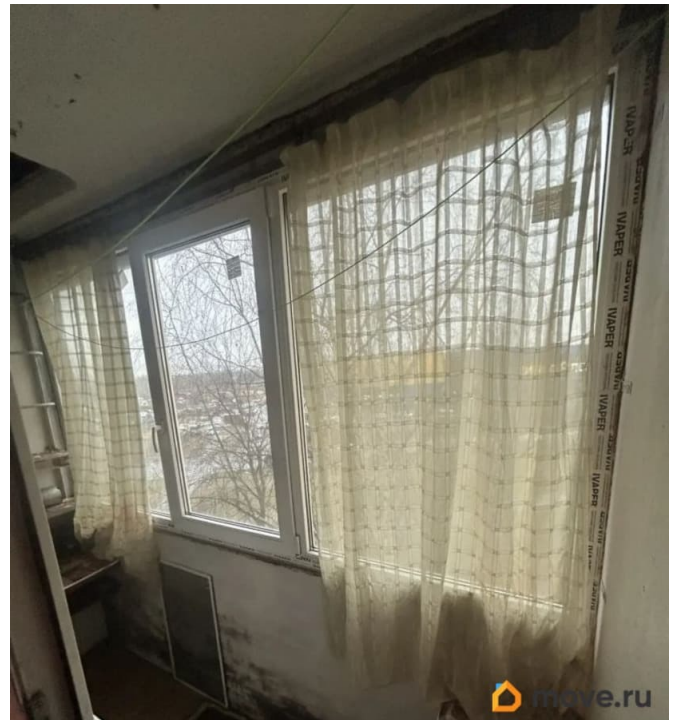

🕒 Создано: 14.04.2026 в 11:28

Обновлено: 16.04.2026 в 11:46

Раиса Каштанова, АТЛАНТА

79119306641

**Санкт-Петербург, Карavaевская улица,
2К1**

39 500 ₺

Санкт-Петербург, Карavaевская улица, 2К1

Округ

[СПБ, Невский район](#)

Улица

[улица Карavaевская](#)

Квартира

Количество комнат

1

Высота потолков

2.6 м

Жилая площадь

18 м²

Площадь кухни

9 м²

Общая площадь

38 м²

Этаж

4/9

Детали объекта

Тип сделки

Сдаю

Раздел

[Квартиры](#)

Тип балкона

для заметок