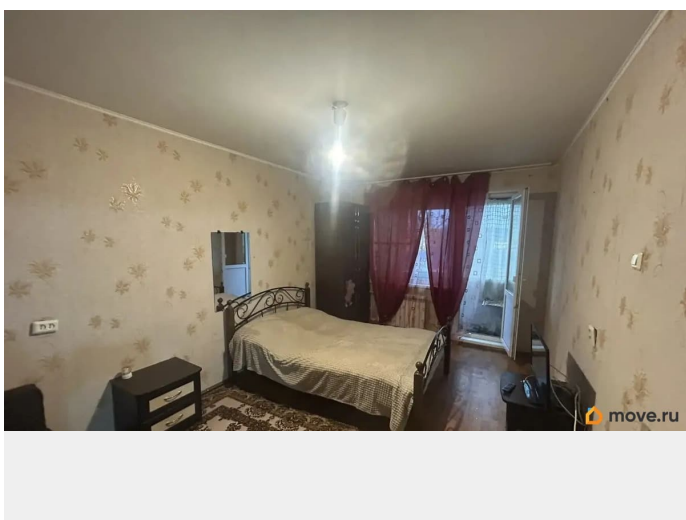

Тип санузла

раздельный

Ремонт

косметический

Заселение с детьми

да

интернет, мебель, мебель на кухне, телевизор, стиральная машина, холодильник, лифт, парковка

## Описание

Сдам 1к. кв. 38м2,Для ЛЮБОЙ КАТЕГОРИИ ГРАЖДАН ,комната-18м2, кухня-9м2, 4/9 этаж, лифт, застекленная лоджия стекло пакетом, по адресу:СПб, пр. Обуховской Обороны, дом 144 угол с ул. Караваевская, дом2, напротив дома Лента и бассейн Атлантика с сауной и фитнес-клубом,сдается на длительный срок для 1-3 человек, желательно семейную пару, можно с ребенком,,можно студентов,хорошее состояние:кафель, плитка, стекло пакеты, современная мебель:1,5 спальня кровать, угловой,раскладной диван,ТВ-плазма, кухня, кухонный уголок, стиральная машина, холодильник, развитая инфраструктура:магазины, Супермаркеты, почта, Сбербанк, поликлиники, ж/д вокзал и метро Рыбацкое-16 мин. пешком, рядом Нева, парк, пляж, лодочная станция, КАД, бассейн, во дворе школа и детский садик, +КУ.Сейчас плохо со связью, если не дозвонились, то пишите сообщение.АН«АТЛАНТА»-30 лет на рынке