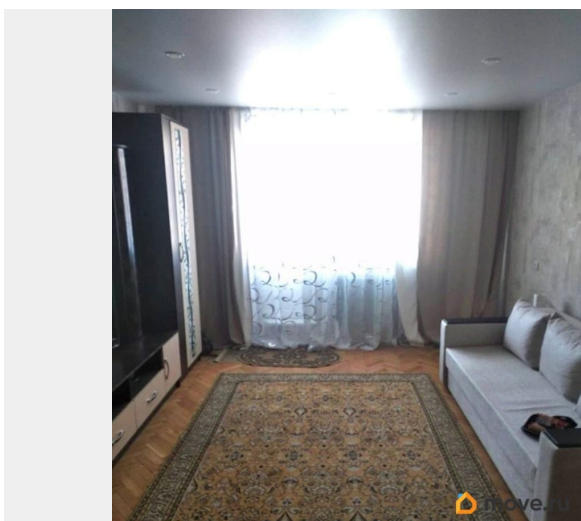

ID: 394557 Сдадим квартиру на длительный срок. В квартире произведен качественный, современный ремонт. Установлены новые стеклопакеты, радиаторы. Квартира сдается впервые. В квартире новая мебель, новая сантехника. Хорошая входная дверь. Балкон. В квартире есть все необходимое для проживания. Развитая инфраструктура. Метро. Залоговую сумму можно вносить частями .