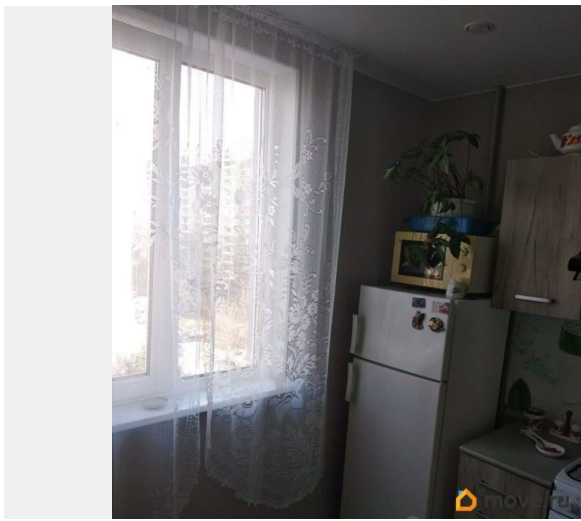

ID: 394557 Сдадим квартиру на длительный срок. В квартире произведен качественный, современный ремонт. Установлены новые стеклопакеты, радиаторы. Квартира сдается впервые. В квартире новая мебель, новая сантехника. Хорошая входная дверь. Балкон. В квартире есть все необходимое для проживания. Развитая инфраструктура. Метро. Залоговую сумму можно вносить частями .