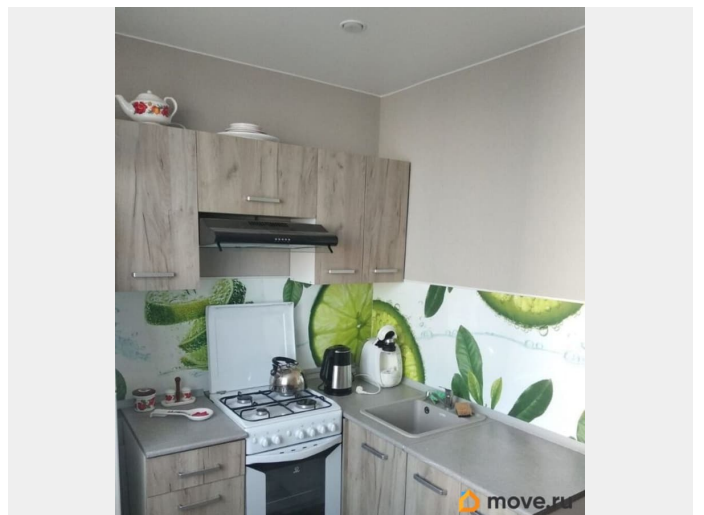

Площадь кухни

8.5 м²

Общая площадь

39.3 м²

Этаж

6/9

Детали объекта

Тип сделки

ID: 394557 Сдадим квартиру на длительный срок. В квартире произведен качественный, современный ремонт. Установлены новые стеклопакеты, радиаторы. Квартира сдается впервые. В квартире новая мебель, новая сантехника. Хорошая входная дверь. Балкон. В квартире есть все необходимое для проживания. Развитая инфраструктура. Метро. Залоговую сумму можно вносить частями .