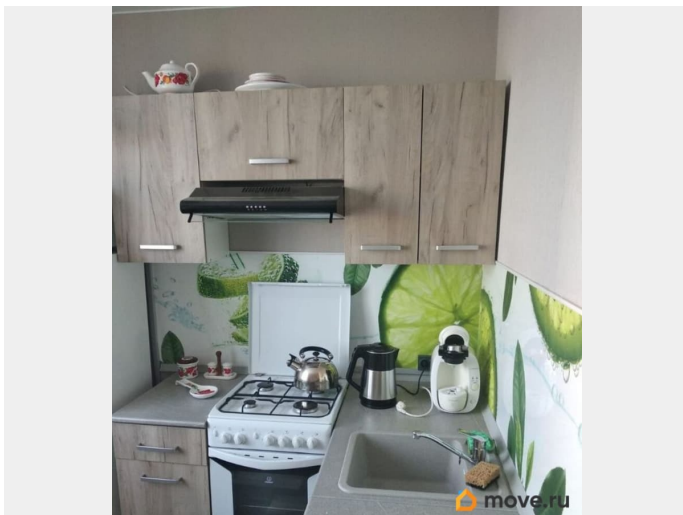

ID: 394557 Сдадим квартиру на длительный срок. В квартире произведен качественный, современный ремонт. Установлены новые стеклопакеты, радиаторы. Квартира сдается впервые. В квартире новая мебель, новая сантехника. Хорошая входная дверь. Балкон. В квартире есть все необходимое для проживания. Развитая инфраструктура. Метро. Залоговую сумму можно вносить частями .