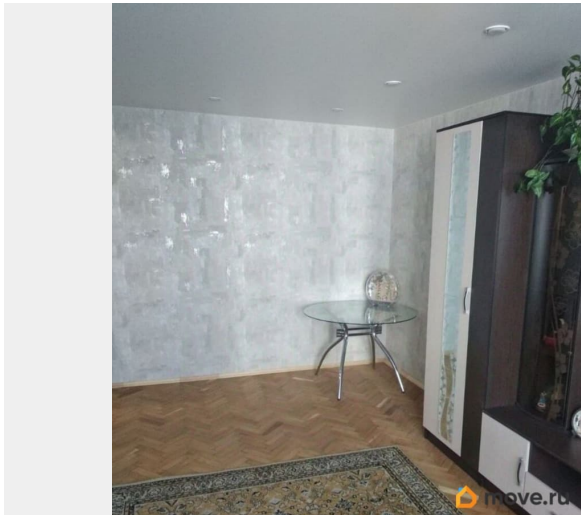

ID: 394557 Сдадим квартиру на длительный срок. В квартире произведен качественный, современный ремонт. Установлены новые стеклопакеты, радиаторы. Квартира сдается впервые. В квартире новая мебель, новая сантехника. Хорошая входная дверь. Балкон. В квартире есть все необходимое для проживания. Развитая инфраструктура. Метро. Залоговую сумму можно вносить частями .