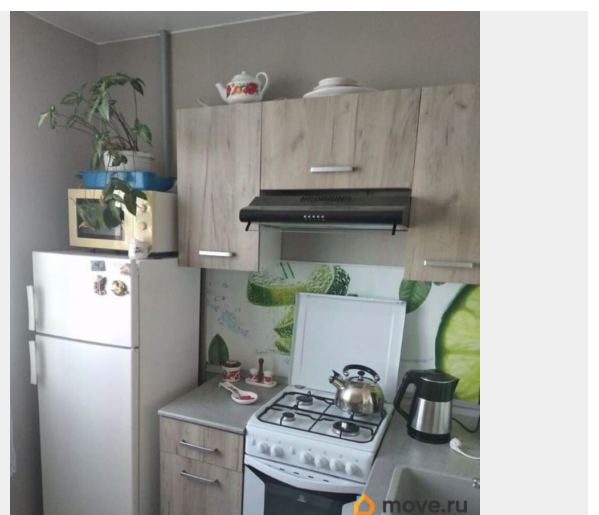

ID: 394557 Сдадим квартиру на длительный срок. В квартире произведен качественный, современный ремонт. Установлены новые стеклопакеты, радиаторы. Квартира сдается впервые. В квартире новая мебель, новая сантехника. Хорошая входная дверь. Балкон. В квартире есть все необходимое для проживания. Развитая инфраструктура. Метро. Залоговую сумму можно вносить частями .